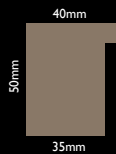

Black wood 4050
5901266