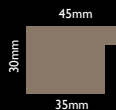

サポートフレーム (背面)

Sizes and Prices

※価格は全て税抜きです。

120×120cm : ¥70,000
100×100cm : ¥52,000
80×80cm : ¥42,000

60×80mm : ¥34,000

120×180mm : ¥99,000
100×150mm : ¥70,000
80×120mm : ¥52,000

60×200mm : ¥64,000

100×200mm : ¥99,000
80×160mm : ¥69,000
60×120mm : ¥46,000
50×100mm : ¥30,000

100×120mm : ¥61,000

Frames

Natural wood 4050
5901265

Black wood 4050
5901266

JU3 Silver
5901122

Wood Pewter 4030
5901281

Gold 2235
5901290

Natural wood 2032
5901268