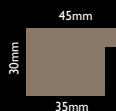

サポートフレーム (背面)

Sizes and Prices

※価格は全て税抜きです。

120×120cm : ¥70,000
100×100cm : ¥52,000
80×80cm : ¥42,000

60×80mm : ¥34,000

120×180mm : ¥99,000
100×150mm : ¥70,000
80×120mm : ¥52,000

60×200mm : ¥64,000

100×200mm : ¥99,000
80×160mm : ¥69,000
60×120mm : ¥46,000
50×100mm : ¥30,000

100×120mm : ¥61,000

Frames

Natural wood 4050
5901265

Black wood 4050
5901266

JU3 Silver
5901122

Wood Pewter 4030
5901281

Gold 2235
5901290

Natural wood 2032
5901268