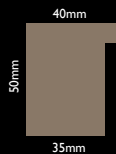

Frames

Natural wood 4050
5901265