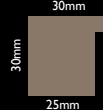

Frames

JU3 Silver
5901122

Gold 2235
5901290

3030 Silver
5901269

Gold 2020
5901289

ご購入をご検討されている方へ
サンプルのご案内

3種類の仕上げサンプルとフレームサンプルセットをお送りいたします。
ご希望の方はサンプルセットをご購入ください。
(デポジット制となります、ご返却確認後ご返金いたします。)