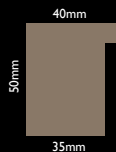

サポートフレーム (背面)

Sizes and Prices

※価格は全て税抜きです。

120 × 120cm : ¥70,000
100 × 100cm : ¥52,000
80 × 80cm : ¥42,000

60 × 80cm : ¥34,000

120 × 180cm : ¥99,000
100 × 150cm : ¥70,000
80 × 120cm : ¥52,000

100 × 120cm : ¥61,000

60 × 200cm : ¥64,000

100 × 200cm : ¥99,000
80 × 160cm : ¥69,000
60 × 120cm : ¥46,000
50 × 100cm : ¥30,000

Frames

Natural wood 4050
5901265

Black wood 4050
5901266

JU3 Silver
5901122

Wood Pewter 4030
5901281