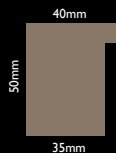

サポートフレーム (背面)

Sizes and Prices

※価格は全て税抜きです。

120 × 120cm : ¥70,000
100 × 100cm : ¥52,000
80 × 80cm : ¥42,000

60 × 80cm : ¥34,000

120 × 180cm : ¥99,000
100 × 150cm : ¥70,000
80 × 120cm : ¥52,000

100 × 120cm : ¥61,000

60 × 200cm : ¥64,000

100 × 200cm : ¥99,000
80 × 160cm : ¥69,000
60 × 120cm : ¥46,000
50 × 100cm : ¥30,000

Frames

Natural wood 4050
5901265

Black wood 4050
5901266

JU3 Silver
5901122

Wood Pewter 4030
5901281