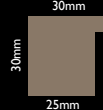

60 × 200cm : ¥64,000

100 × 200cm : ¥99,000
80 × 160cm : ¥69,000
60 × 120cm : ¥46,000
50 × 100cm : ¥30,000

Frames

Natural wood 4050
5901265

Black wood 4050
5901266

JU3 Silver
5901122

Wood Pewter 4030
5901281

Gold 2235
5901290

Natural wood 2032
5901268

Black wood 2032
5901267

3030 Silver
5901269

Wood Pewter 2222
5901280

Gold 2020
5901289

ご購入をご検討されている方へ
サンプルのご案内

3種類の仕上げサンプルとフレームサンプルセットをお送りいたします。
ご希望の方はサンプルセットをご購入ください。
(デポジット制となります、ご返却確認後ご返金いたします。)