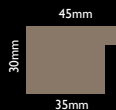

サポートフレーム (背面)

Sizes and Prices

※価格は全て税抜きです。

120 × 120cm : ¥70,000
100 × 100cm : ¥52,000
80 × 80cm : ¥42,000

60 × 80cm : ¥34,000

120 × 180cm : ¥99,000
100 × 150cm : ¥70,000
80 × 120cm : ¥52,000

100 × 120cm : ¥61,000

60 × 200cm : ¥64,000

100 × 200cm : ¥99,000
80 × 160cm : ¥69,000
60 × 120cm : ¥46,000
50 × 100cm : ¥30,000

Frames

Natural wood 4050
5901265

Black wood 4050
5901266

JU3 Silver
5901122

Wood Pewter 4030
5901281