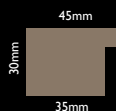

サポートフレーム (背面)

Sizes and Prices

※価格は全て税抜きです。

120 × 120cm : ¥70,000
100 × 100cm : ¥52,000
80 × 80cm : ¥42,000

60 × 80cm : ¥34,000

120 × 180cm : ¥99,000
100 × 150cm : ¥70,000
80 × 120cm : ¥52,000

100 × 120cm : ¥61,000

60 × 200cm : ¥64,000

100 × 200cm : ¥99,000
80 × 160cm : ¥69,000
60 × 120cm : ¥46,000
50 × 100cm : ¥30,000

Frames

Natural wood 4050
5901265

Black wood 4050
5901266

JU3 Silver
5901122

Wood Pewter 4030
5901281