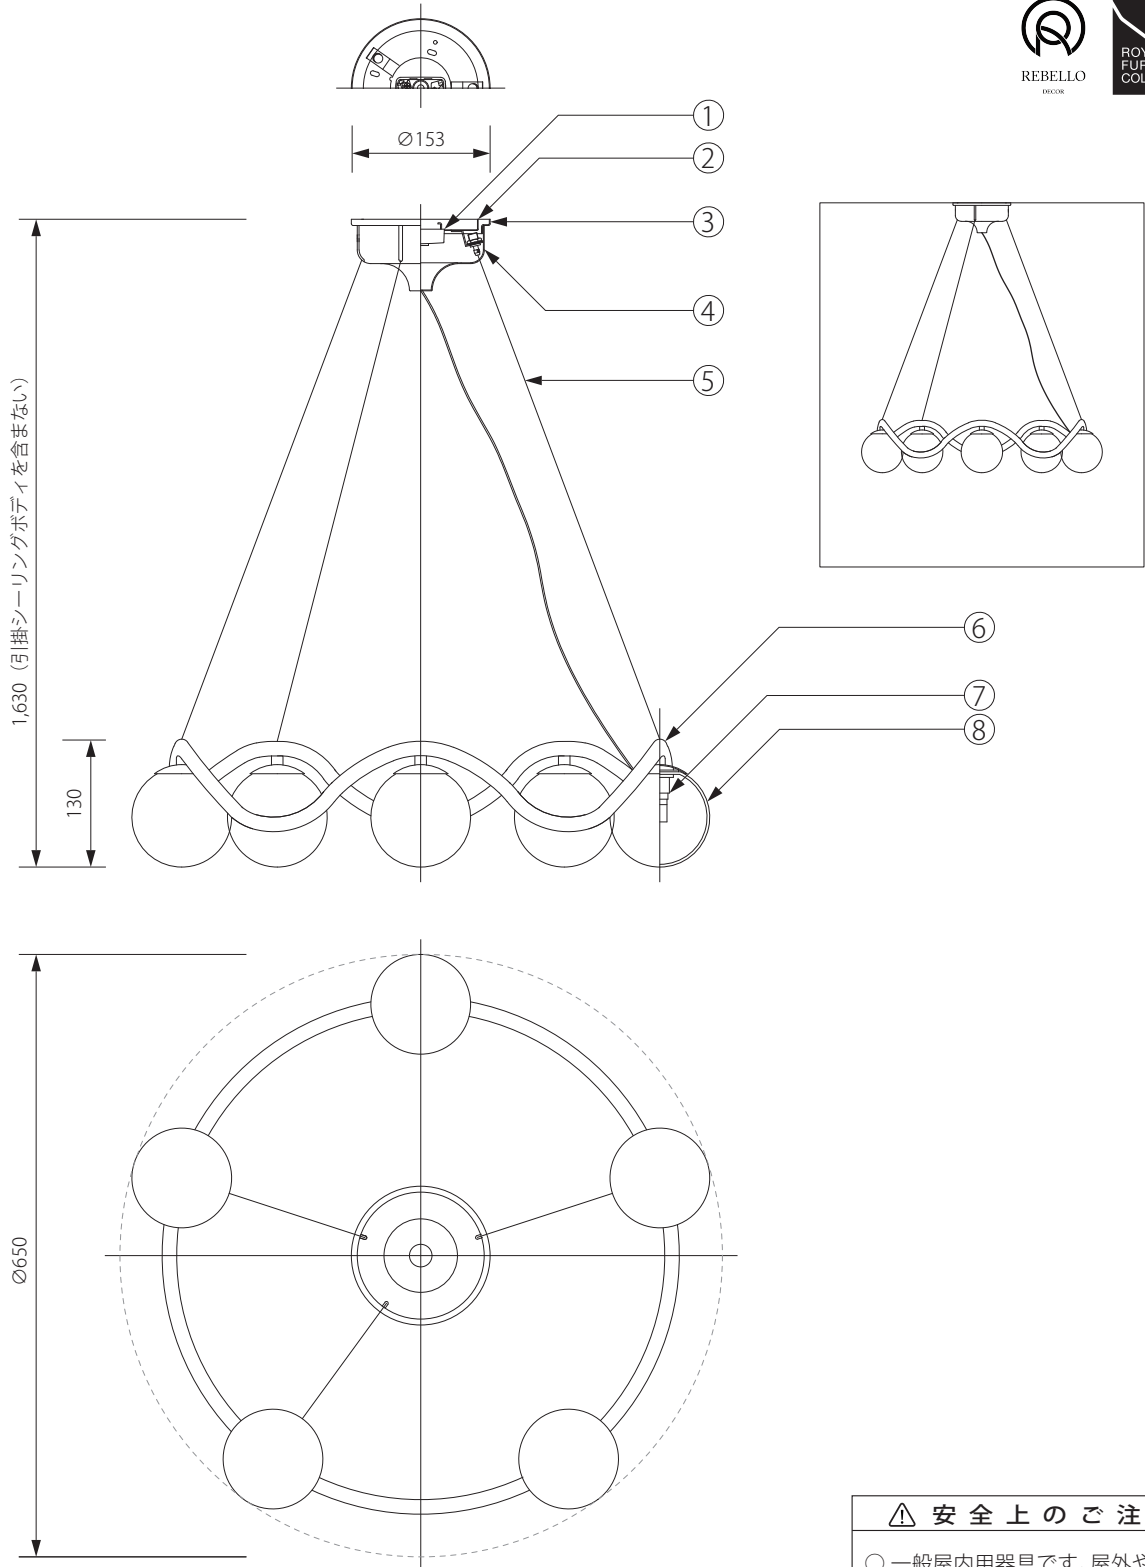

20240331

注記) 適合ランプ：G9 LED 2.8W、引掛シーリングボディは同梱されていません。

△ 安全上のご注意

○ 一般屋内用器具です。屋外や、水気、湿気のある場所には取付け出来ません。絶縁不良による感電・火災の原因となることがあります。

品番	品名	材質	数量	器具タイプ	適合ランプ	色種	型番		
6	アーム	真鍮	1	器具タイプ	適合ランプ	色種	RD-COL65-BR		
5	ワイヤー	SUS	3					φ2.0	
4	フランジ	真鍮	1					クリア塗装	
3	スペーサー	銅板	1					黒色塗装	
2	取付板	銅板	1	シルバー塗装					
8	シェード	ガラス	5						
7	ソケット	樹脂	5	G9					
	引掛シーリングキャップ	樹脂	1	WG7061					
第三角法		作図	RFC	単位	mm	尺度	—	質量	2.8kg