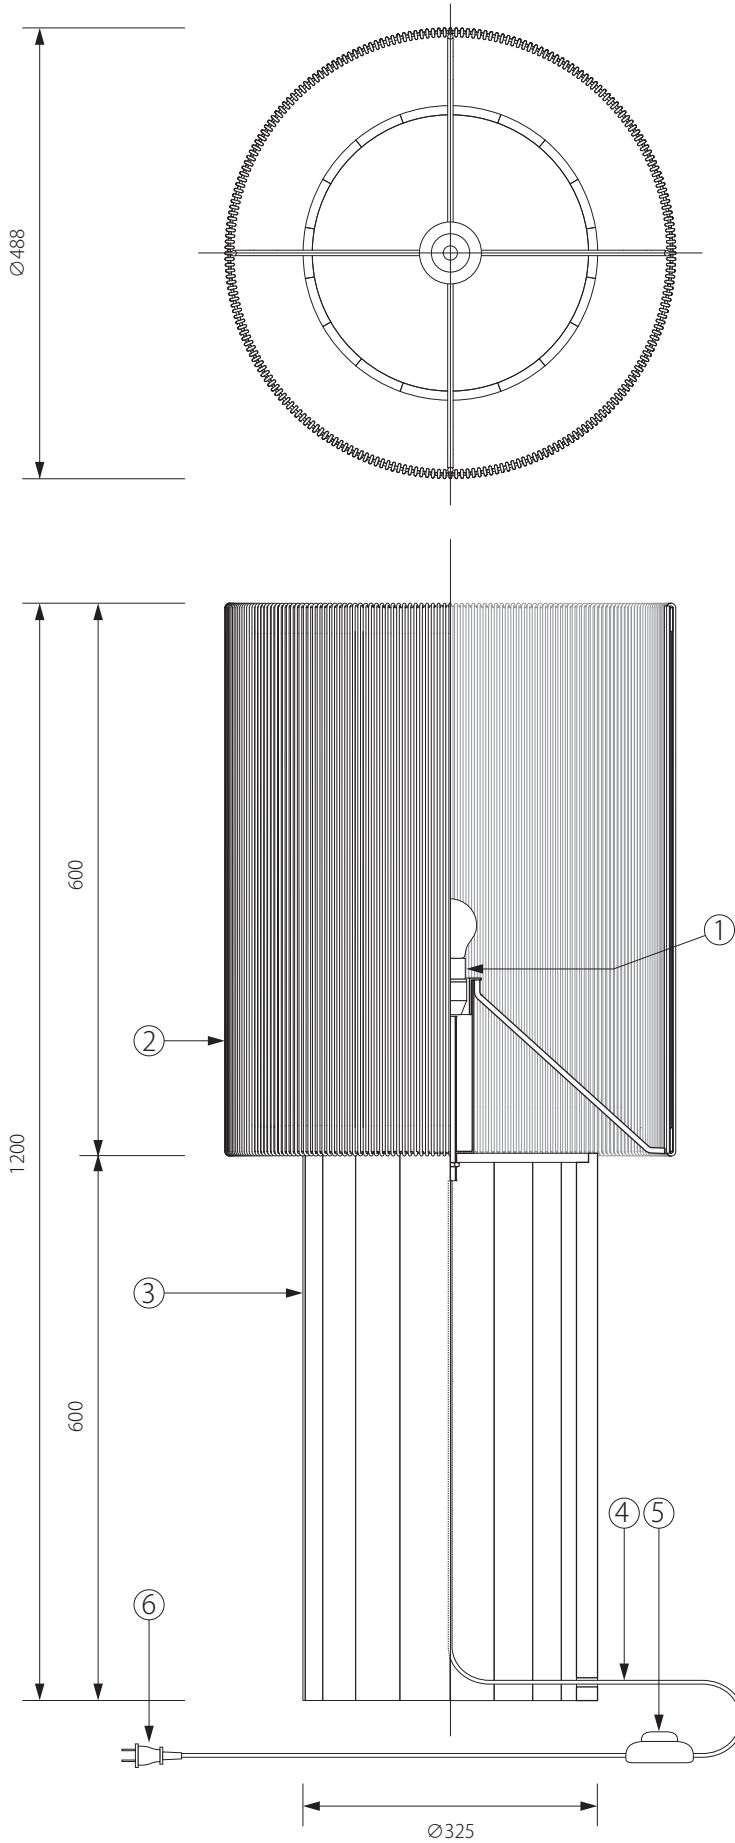

greenholt

240331

13				
12				
11				
10				
9				
8				
7				
6	コンセント	樹脂	1	KP-713V(黒)
5	フットスイッチ	樹脂	1	WCH6500BK(黒)
4	コード	キャブダヤ	1	VCTFK
3	ベース	オーク材	1	オイル塗装
2	シェード	ペーパーコード	1	
1	ソケット	樹脂	1	E26-01
品番	品名	材質	数量	

⚠ 安全上のご注意

○一般屋内用器具です。屋外や、水気、湿気のある場所には取付け出来ません。絶縁不良による感電・火災の原因となることがあります。

適合ランプ E26 LED 60W 相当 (別売)

色種

型番

GH-STOA-L-F

注記) 適合ランプ: 口径 E26 LED 60W 相当

第三角法	作図	RFC	単位	mm	尺度	—	質量	14.3kg
------	----	-----	----	----	----	---	----	--------