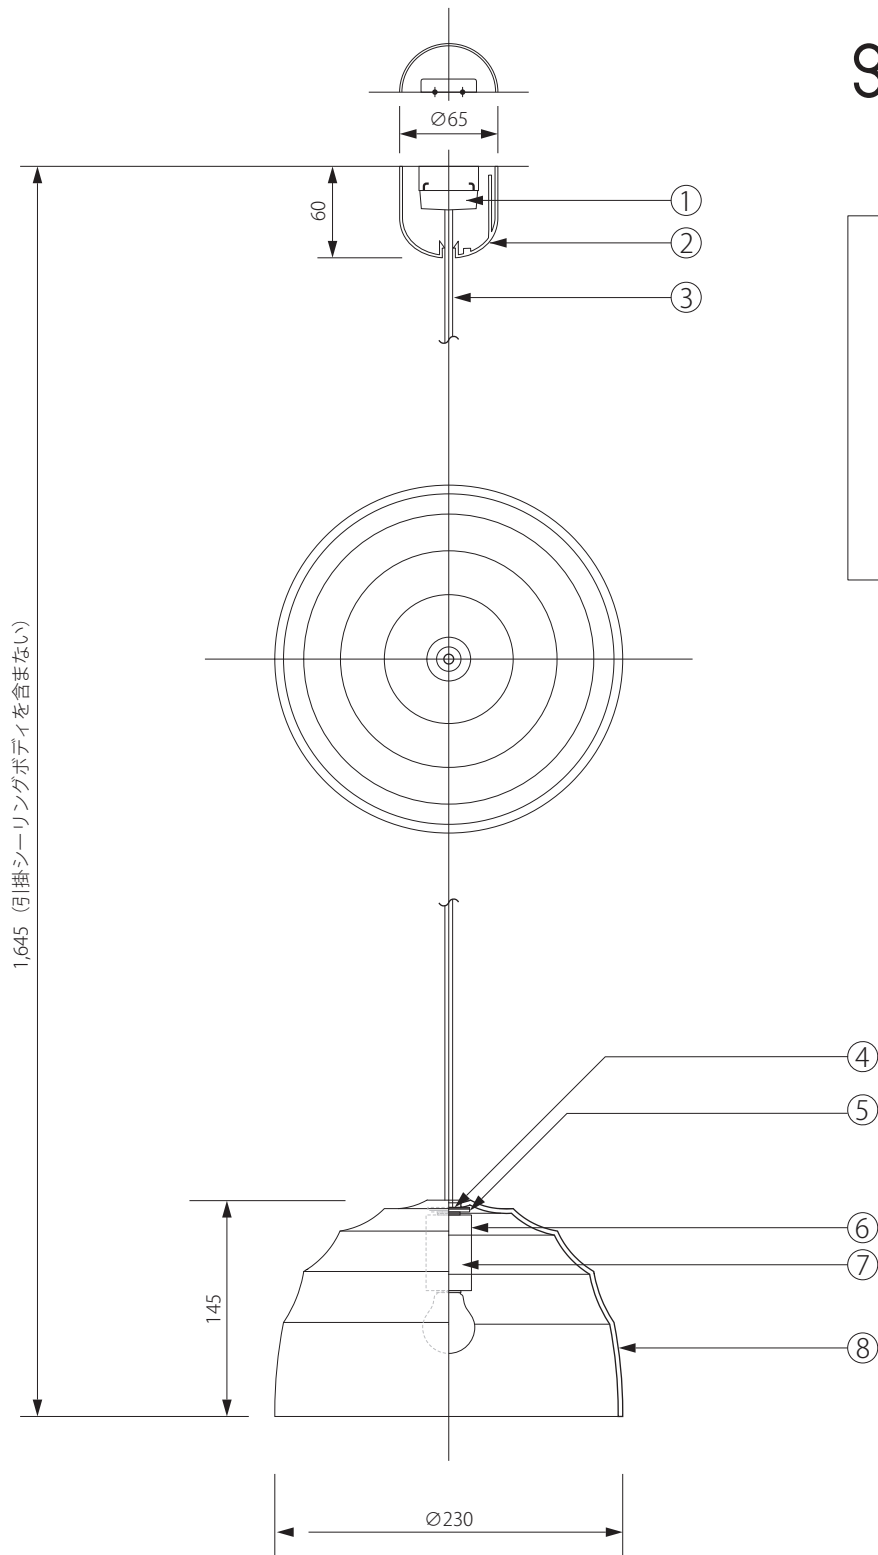

20240331

greenholt

注記) 適合ランプ：口径 E17 LED 60W、引掛シーリングボディは同梱されていません。

△ 安全上のご注意

○ 一般屋内用器具です。屋外や、水気、湿気のある場所には取付け出来ません。絶縁不良による感電・火災の原因となることがあります。

品番	品名	材質	数量	色種	適合ランプ	器具タイプ						
6	ソケットカバー	スチール	1	白色塗装	E17 LED 60W 相当 (別売)	器具タイプ						
5	円盤型ナット	スチール	1	白色塗装								
4	シリコンワッシャー	シリコン	1									
3	コード	キャブタイ	1	HVCTF-W	適合ランプ							
2	シーリングカバー	ABS	1	CP フレンジ2型								
8	シェード	ガラス	1	乳白消し		色種						
7	ソケット	磁器	1	E17								
第三角法			作図	RFC	単位	mm	尺度	—	質量	1.1kg	型番	GH-NAMI-P-FG