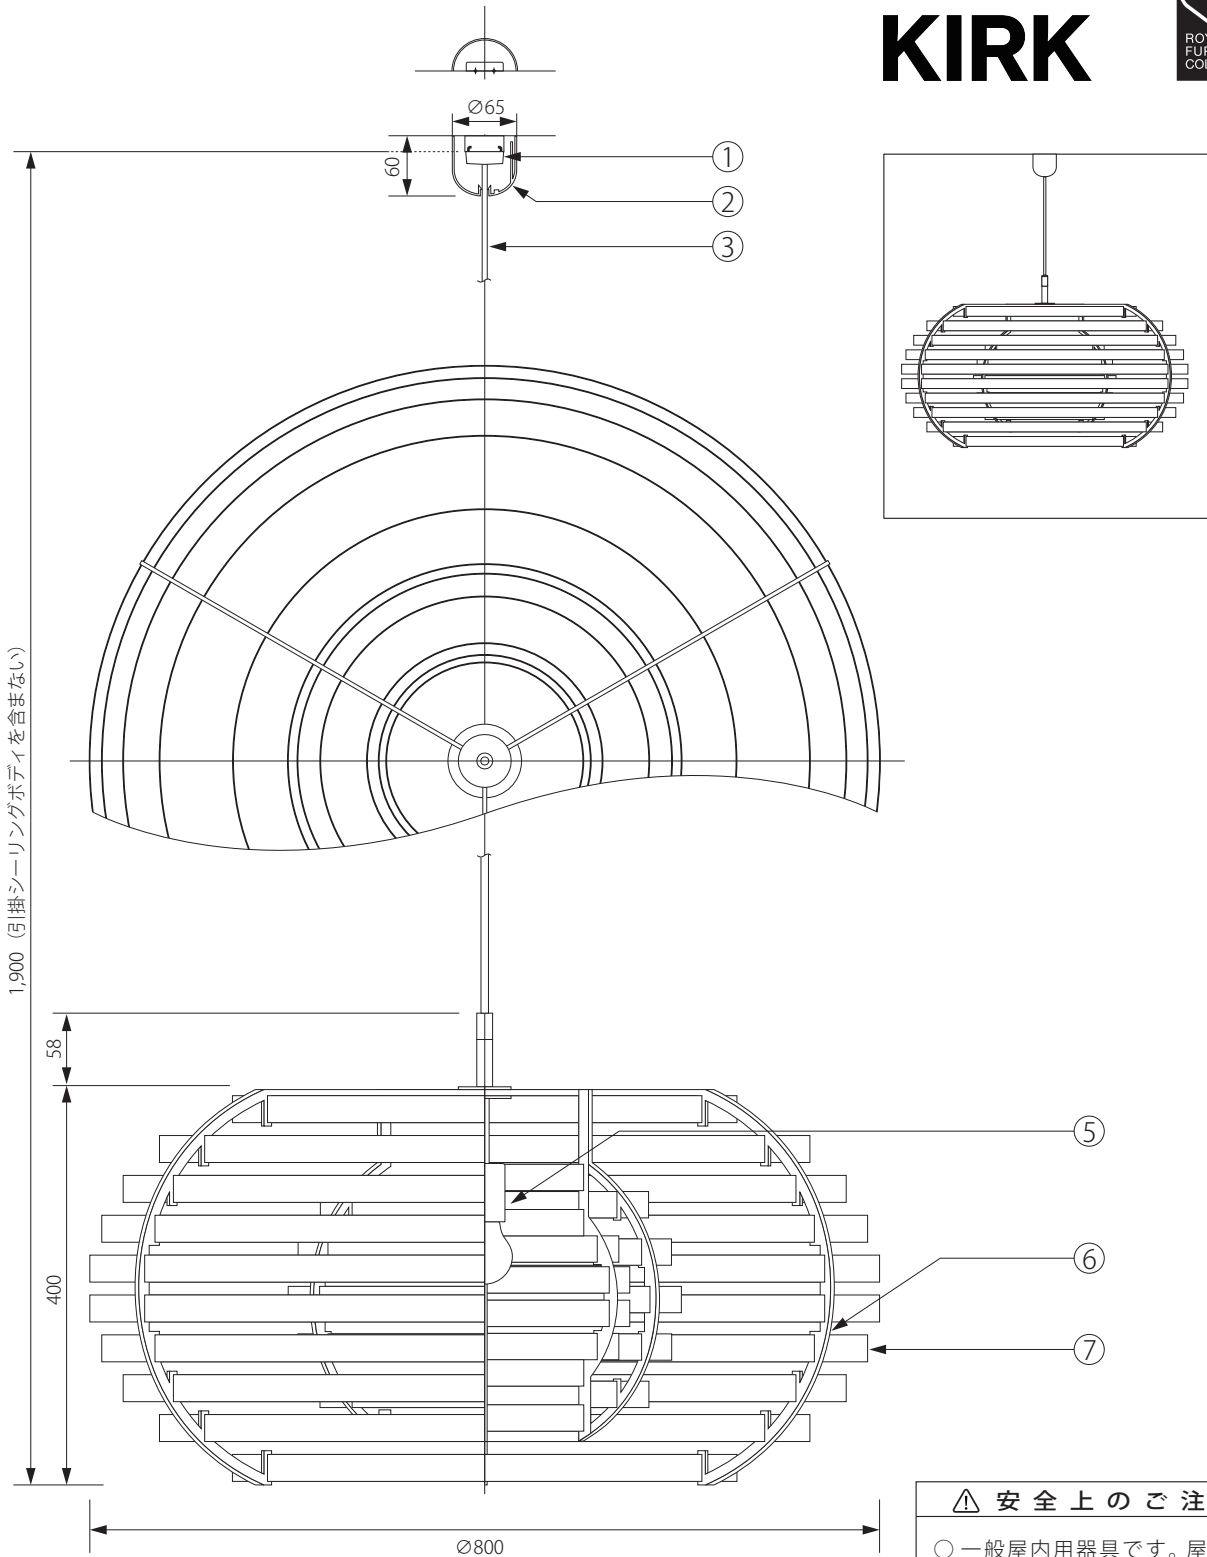

# KIRK

1,900 (引掛シーリングボディを含まない)

58

400

Ø800

注記) 適合ランプ：口径 E26・LED ランプ 100Wクラス 引掛シーリングボディは同梱されていません。