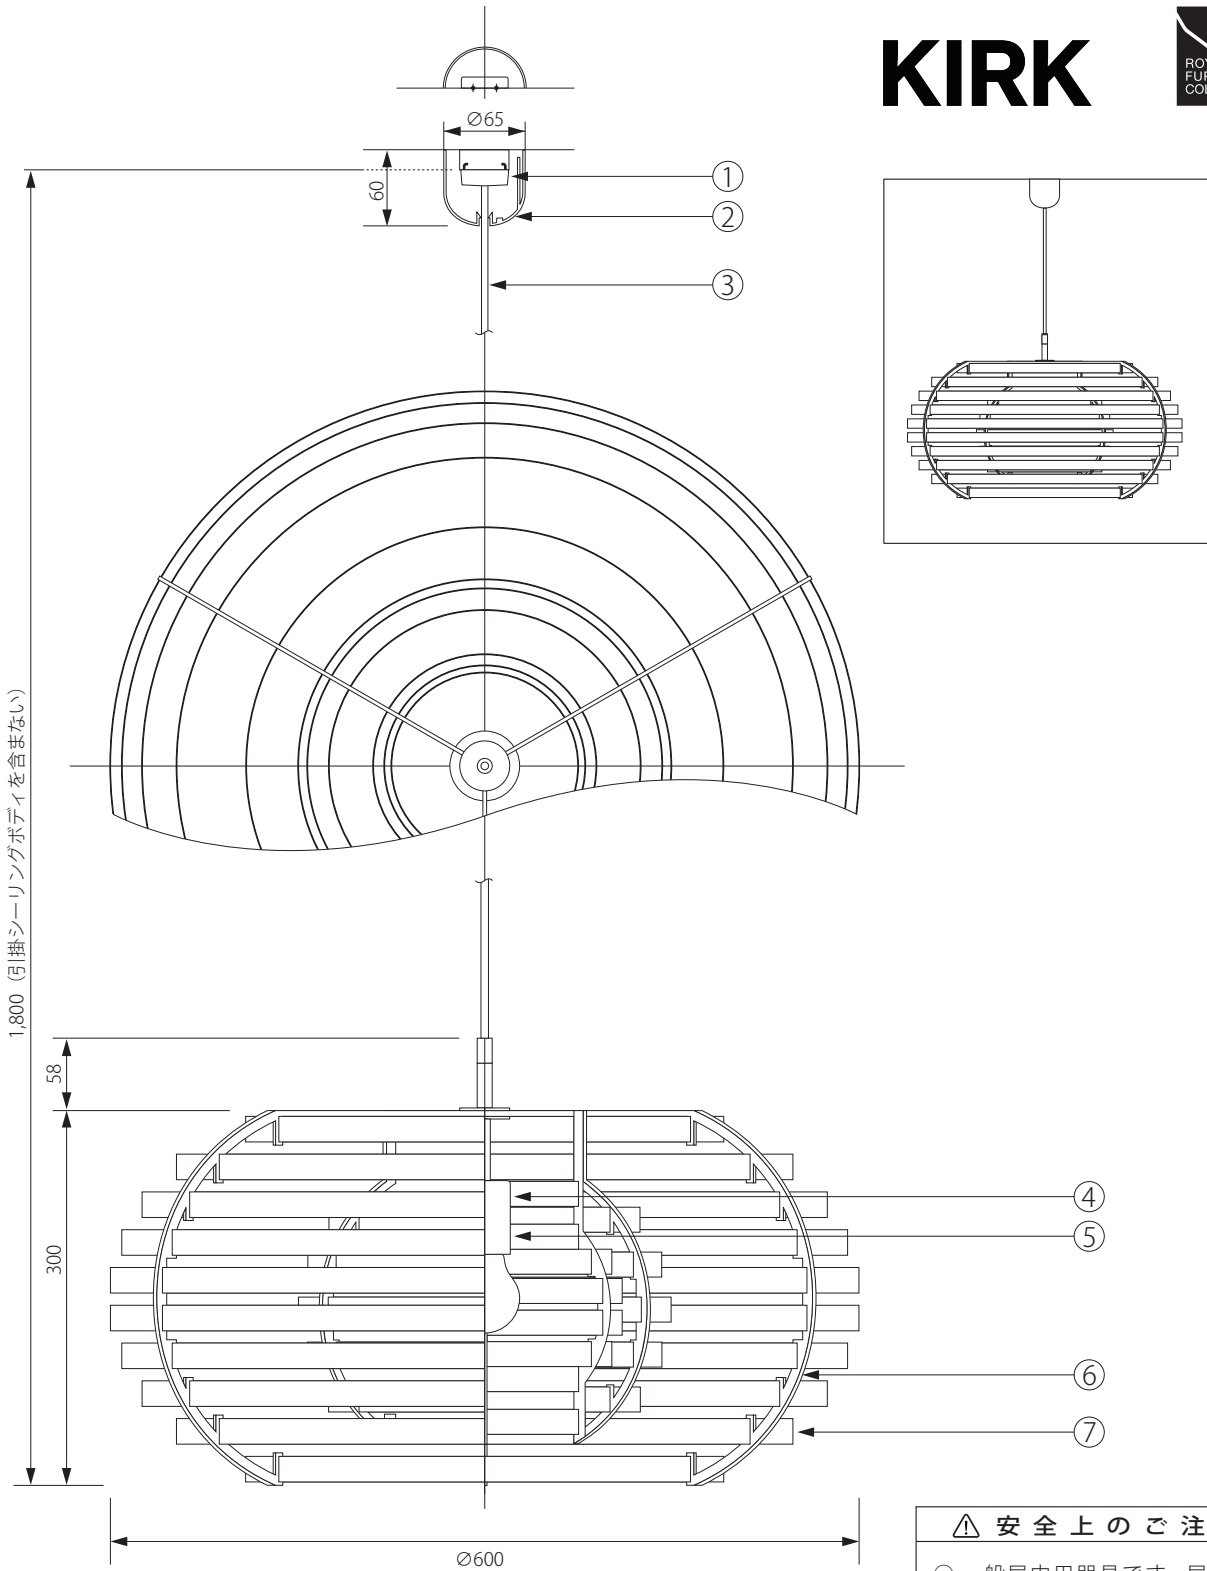

# KIRK

1,800 (引掛シーリングボディを含まない)

58

300

300

300

600

注記) 適合ランプ：口径 E26・LED ランプ 100Wクラス 引掛シーリングボディは同梱されていません。

**△ 安全上のご注意**

○ 一般屋内用器具です。屋外や、水気、湿気のある場所には取付け出来ません。絶縁不良による感電・火災の原因となることがあります。

					6	シェード	鋼	1											
					5	ソケット	磁器	1	E26-01		器具タイプ								
					4	ソケットカバー	スチール	1											
					3	コード	キャプタイ	1	HVCTF-B(黒)		適合ランプ								
					2	シーリングカバー	ABS	1	(Pフレンジ2型(黒)										
					1	引掛シーリングキャップ	樹脂	1	WG7061		色種								
7	シェード	木	アッシュ	品番	品名	材質	数量				型番								
第三角法	作図	RFC	単位	mm	尺度	—	質量	1.40kg											