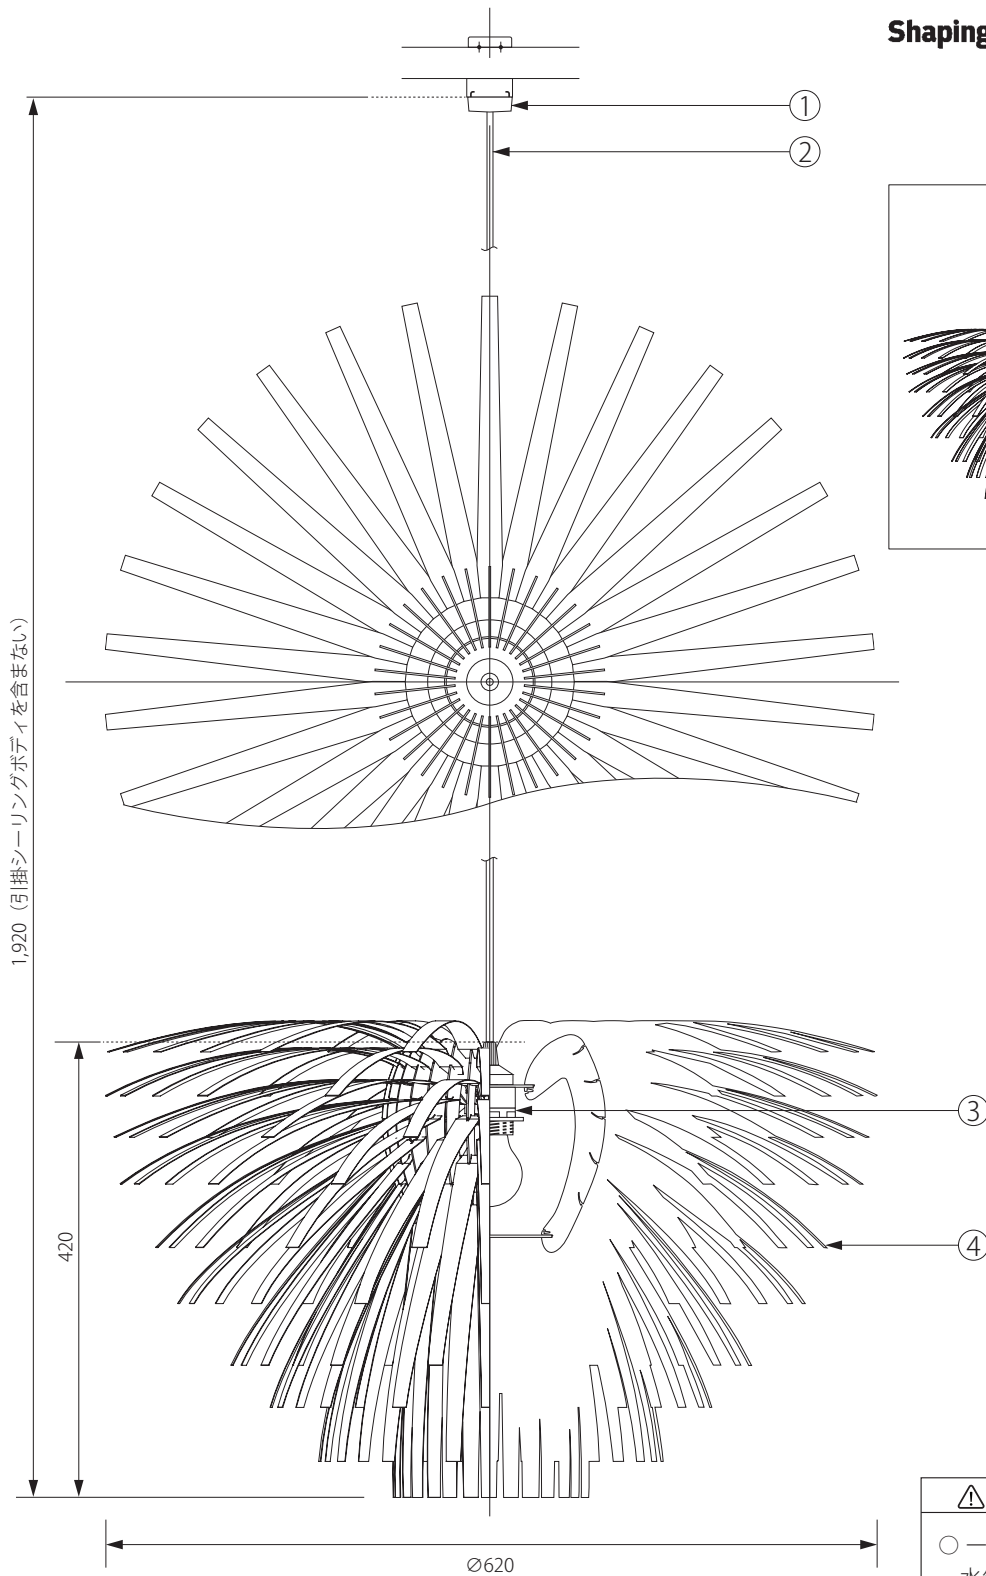

20170000

ShapingYourDay.com

ROYAL
FURNITURE
COLLECTION

1,920 (引掛シーリングボディを含まない)

420

φ620

商品のデザイン及び素材の関係上、羽根のたわみに変化が生じサイズが微妙に変わることもございます。
注記) 適合ランプ: 口径E26・LEDランプ60Wタイプ(電球色) 引掛シーリングボディは同梱されていません。

△ 安全上のご注意

○ 一般屋内用器具です。屋外や、水気、湿気のある場所には取付け出来ません。絶縁不良による感電・火災の原因となることがあります。

品番	品名	材質	数量	器具タイプ						
4	シェード(羽根)	樹脂	ホワイト	Snowflower						
3	ソケット	樹脂	1 BJB22.3473901.50							
2	コード	キャブタイヤ	1 HVCTF-B							
1	引掛シーリングキャップ	樹脂	1 WG7061W							
	品番	品名	材質	数量	適合ランプ					
					E26LEDランプ60Wクラス(別売)					
					色種					
					ホワイト					
第三角法	作図	RFC	単位	mm	尺度	—	質量	1.10kg	型番	SYD-SNOWFLOWER-P