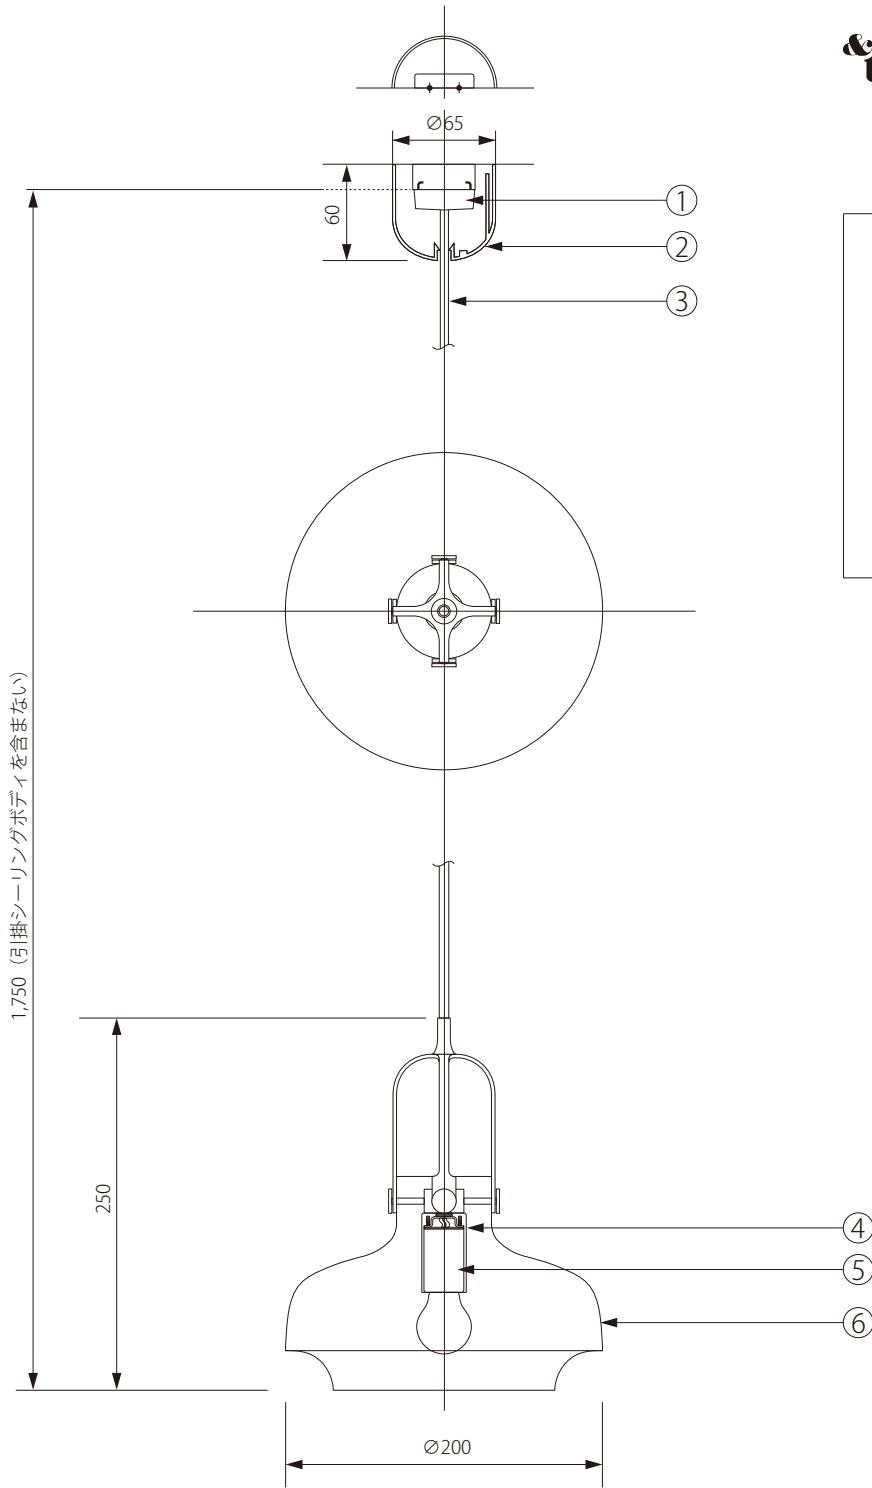

20160728

tradition®

ROYAL FURNITURE COLLECTION

注記) 適合ランプ：口径E17・ミニクリプトン球40W、引掛シーリングボディは同梱されていません。

△ 安全上のご注意

○ 一般屋内用器具です。屋外や、水気、湿気のある場所には取付け出来ません。絶縁不良による感電・火災の原因となることがあります。

					6	シェード	ガラス	1		器具 タイプ	COPENHAGEN SC6 OPAL GLASS
					5	ソケット	磁器	1	E17-01		
					4	ソケットカバー	スチール	1		適合 ランプ	E17 ミニクリプトン40W(別売)
					3	コード	キャプタイ	1	HVCTF-B		
					2	シーリングカバー	ABS	1	CPRフレンチ2型	色種	
					1	引掛シーリングキャップ	樹脂	1	WG7061		
					品番	品名	材質	数量		型番	&Copenhagen-SC6-P-OG-S
第三角法	作図	RFC	単位	mm	尺度	—	質量	1.20kg			