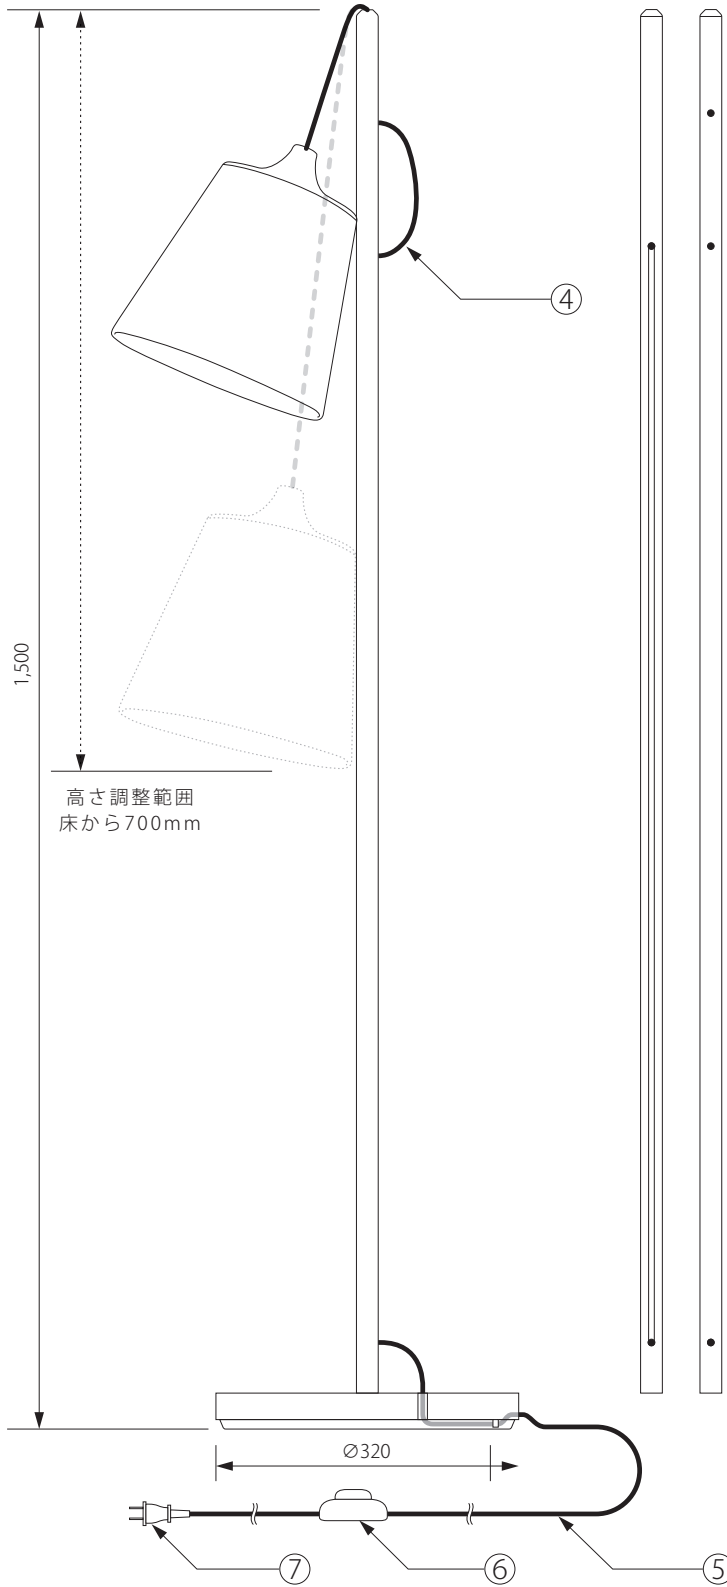

20170824

MUUTO
New Nordic

ROYAL
FURNITURE
COLLECTION

△ 安全上のご注意

○ 一般屋内用器具です。屋外や、水気、湿気のある場所には取付け出来ません。絶縁不良による感電・火災の原因となることがあります。

注記) 適合ランプ：口径 E26・白熱灯シリカ球 40W

					6	フットスイッチ	樹脂	1	WCH6500K	器具 タイプ	PULL LAMP
					5	コード	キャブタイ	1	KVFF2×0.75		
					4	コード	キャブタイ	1	HVCTF-B	適合 ランプ	E26 白熱球 40W (別売)
					3	シェード	コットン	1			
					2	ソケット	磁器	1	E26-01	色種	MU-PULLLAMP-FL
					1	ソケットカバー	スチール	1			
7	コンセントプラグ	樹脂	1	YP-204	品番	品名	材質	数量		型番	
第三角法	作図	RFC	単位	mm	尺度	—	質量	3.60kg			