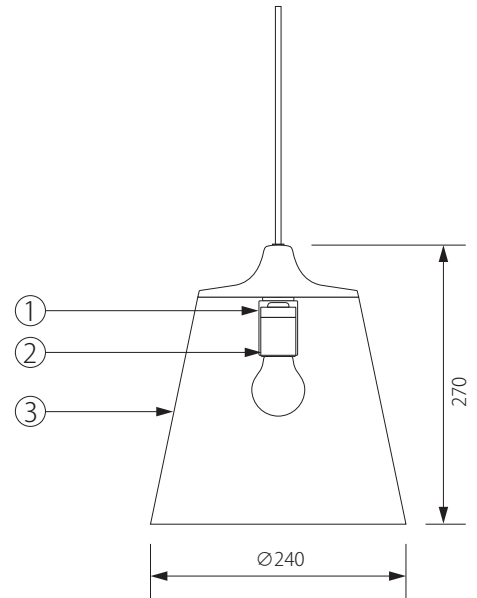

20170824

MUUTO
New Nordic

ROYAL
FURNITURE
COLLECTION

△ 安全上のご注意

○ 一般屋内用器具です。屋外や、水気、湿気のある場所には取付け出来ません。絶縁不良による感電・火災の原因となることがあります。

注記) 適合ランプ：口径 E26・白熱灯シリカ球 40W

					6	フットスイッチ	樹脂	1	WCH6500K	器具 タイプ	PULL LAMP
					5	コード	キャブタイ	1	KVFF2×0.75		
					4	コード	キャブタイ	1	HVCTF-B	適合 ランプ	E26 白熱球 40W (別売)
					3	シェード	コットン	1			
					2	ソケット	磁器	1	E26-01	色種	MU-PULLLAMP-FL
					1	ソケットカバー	スチール	1			
7	コンセントプラグ	樹脂	1	YP-204	品番	品名	材質	数量		型番	
第三角法	作図	RFC	単位	mm	尺度	—	質量	3.60kg			