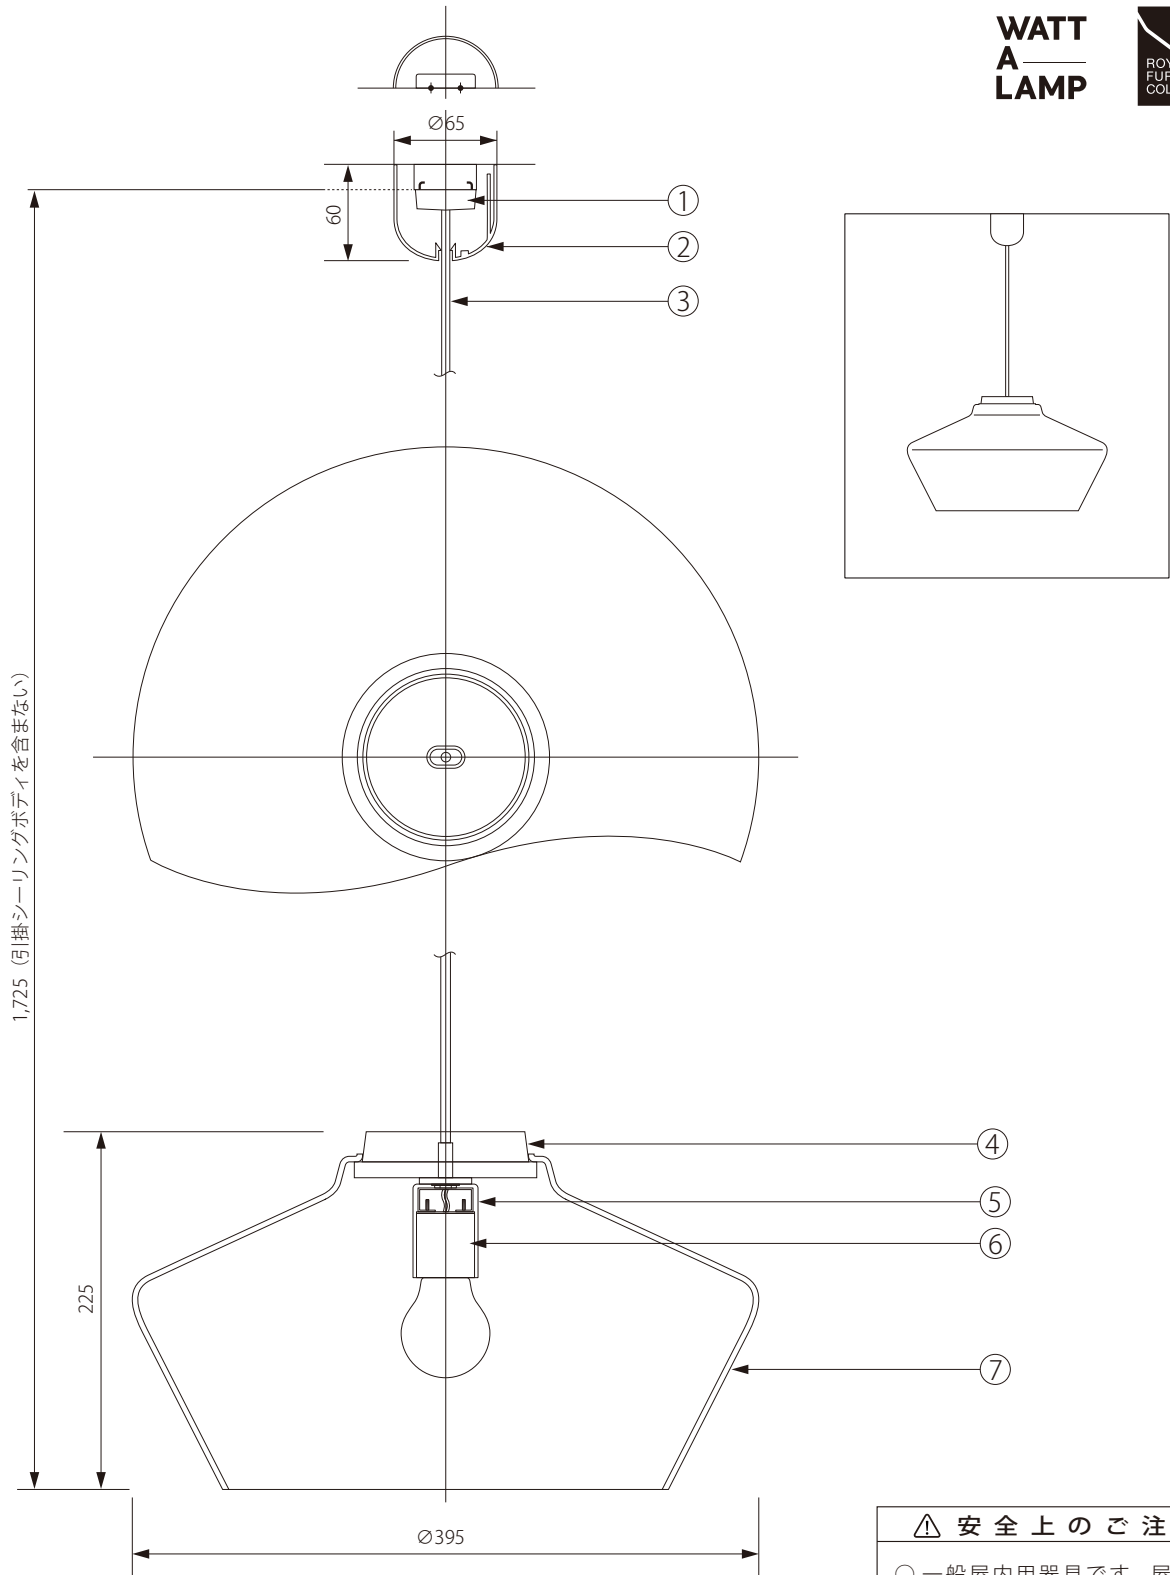

WATT
A
LAMP

20160829

注記) 適合ランプ：口径 E26・白熱灯シリカ球 60W
引掛シーリングボディは同梱されていません。

△ 安全上のご注意

○ 一般屋内用器具です。屋外や、水気、湿気のある場所には取付け出来ません。絶縁不良による感電・火災の原因となることがあります。

					6	ソケット	磁器	1	E26-01	器具 タイプ	NUUK
					5	ソケットカバー	スチール	1			
					4	シェード受	木	1			
					3	コード	キャブタイ	1	HVCTF-B(白)		
					2	シーリングカバー	ABS	1	CPRフレンチ2型	適合 ランプ	E26 白熱球 60W(別売)
					1	引掛シーリングキャップ	樹脂	1	WG7061	色種	
7	シェード	ガラス	1		品番	品名	材質	数量		型番	WAL nuuk-p
第三角法	作図	RFC	単位	mm	尺度	—	質量	1.40kg			