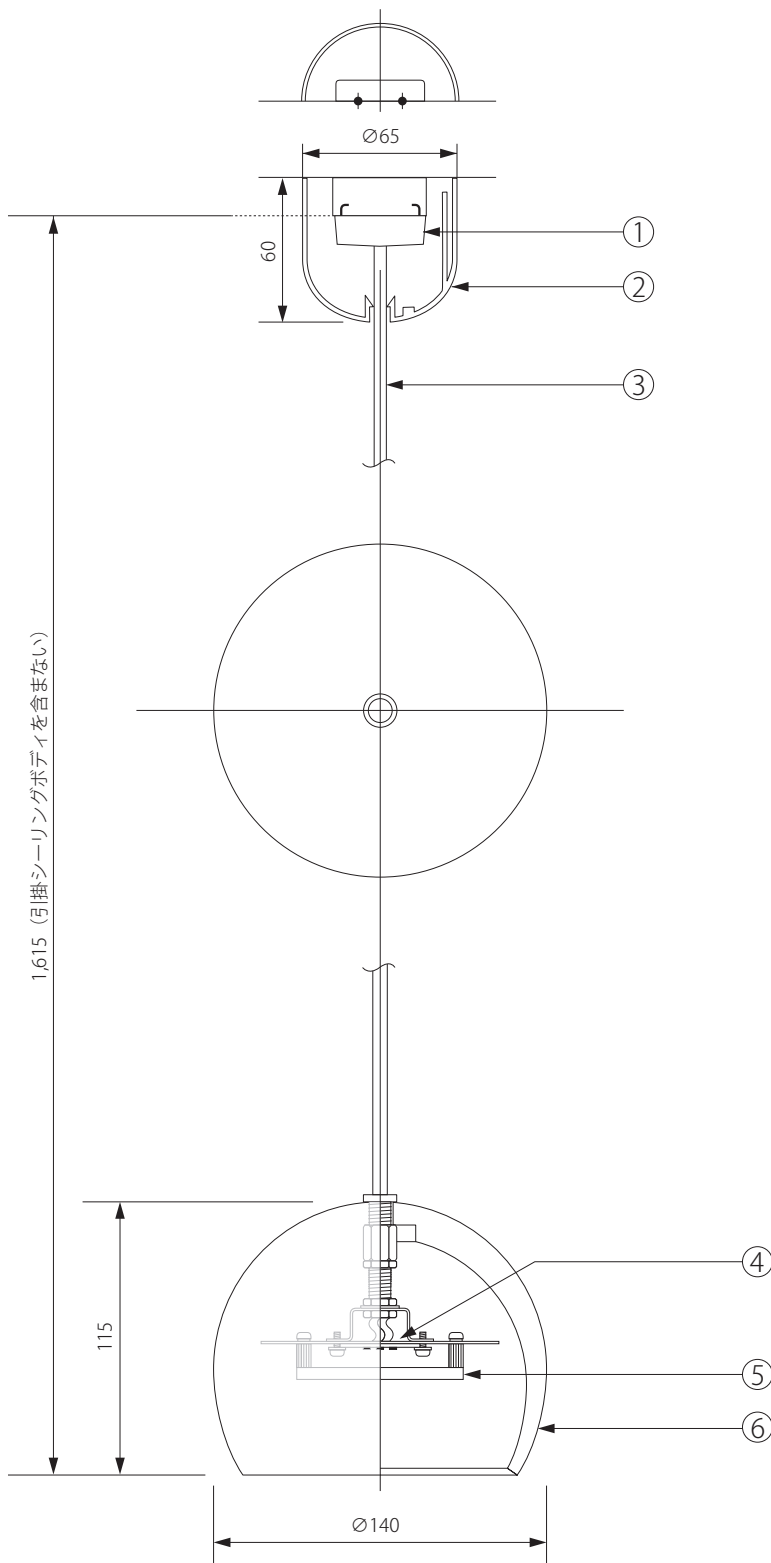

20161128

注記) 引掛シーリングボディは同梱されていません。

△ 安全上のご注意

○ 一般屋内用器具です。屋外や、水気、湿気のある場所には取付け出来ません。絶縁不良による感電・火災の原因となることがあります。

品番	品名	材質	数量	色種	適合ランプ	器具タイプ			
6	シェード	木	1			器具タイプ			
5	アクリルカバー	アクリル	1						
4	LED ランプ		1	LED5W					
3	コード	キャプタイヤ	1	HVCTF-B(白)		適合ランプ			
2	シーリングカバー	ABS	1	CPRフレンチ2型					
1	引掛シーリングキャップ	樹脂	1	WG7061		色種			
BD LUNE PENDANT									
第三角法	作図	RFC	単位	mm	尺度	—	質量	0.6kg	型番