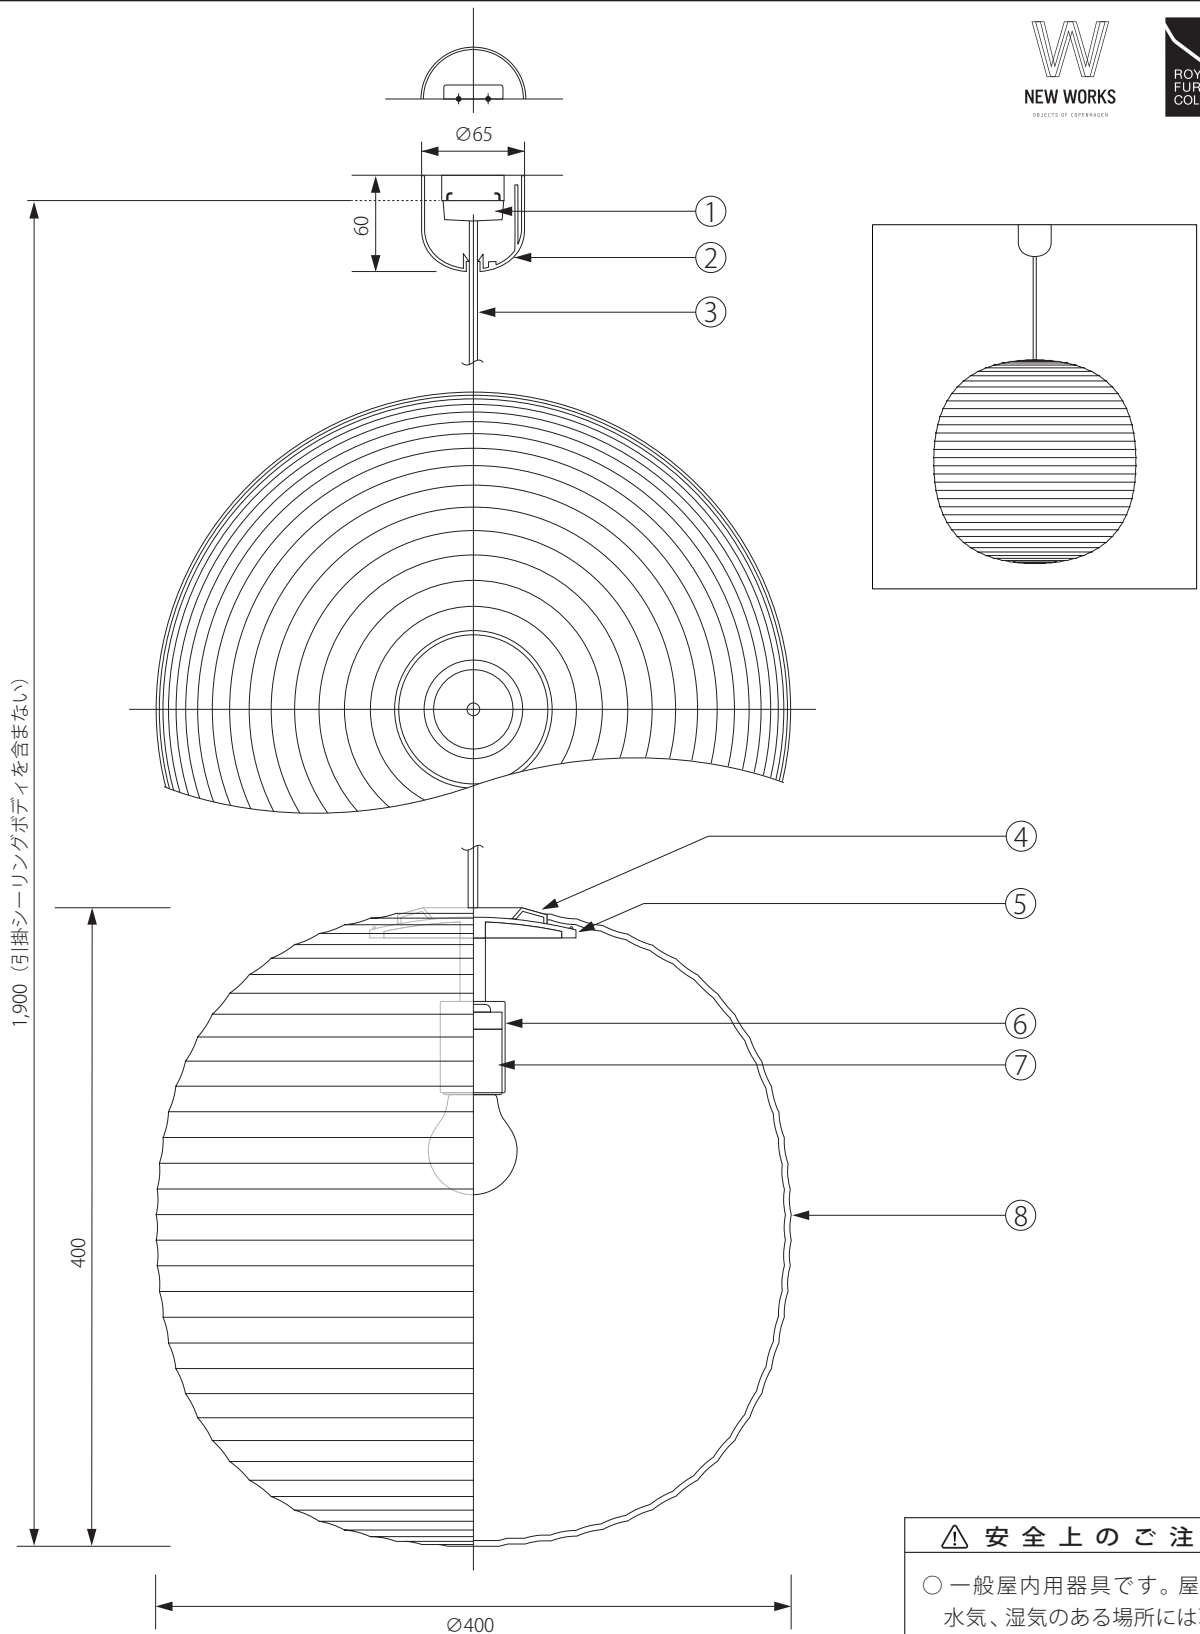

20170511

1,900 (引掛シーリングボディを含まない)

400

Ø400

注記) 適合ランプ：口径 E26・白熱灯シリカ球 60W 引掛シーリングボディは同梱されていません。

△ 安全上のご注意

○ 一般屋内用器具です。屋外や、水気、湿気のある場所には取付け出来ません。絶縁不良による感電・火災の原因となることがあります。

				6	ソケットカバー	スチール	1			器具 タイプ
				5	シェード受プレート	樹脂	1			
				4	プレートキャップ	樹脂	1			
				3	コード	キャプタイヤ	1	MB-HVCTF	適合 ランプ	
				2	シーリングカバー	ABS	1	CPRフレンチ2型	E26 白熱球60W(別売)	
8	シェード	ガラス	1	1	引掛シーリングキャップ	樹脂	1	WG7061	色種	
7	ソケット	磁器	1	E26-01	品番	品名	材質	数量	型番	
第三角法	作図	RFC	単位	mm	尺度	—	質量	2.8kg		NW-LANTERN-P-L