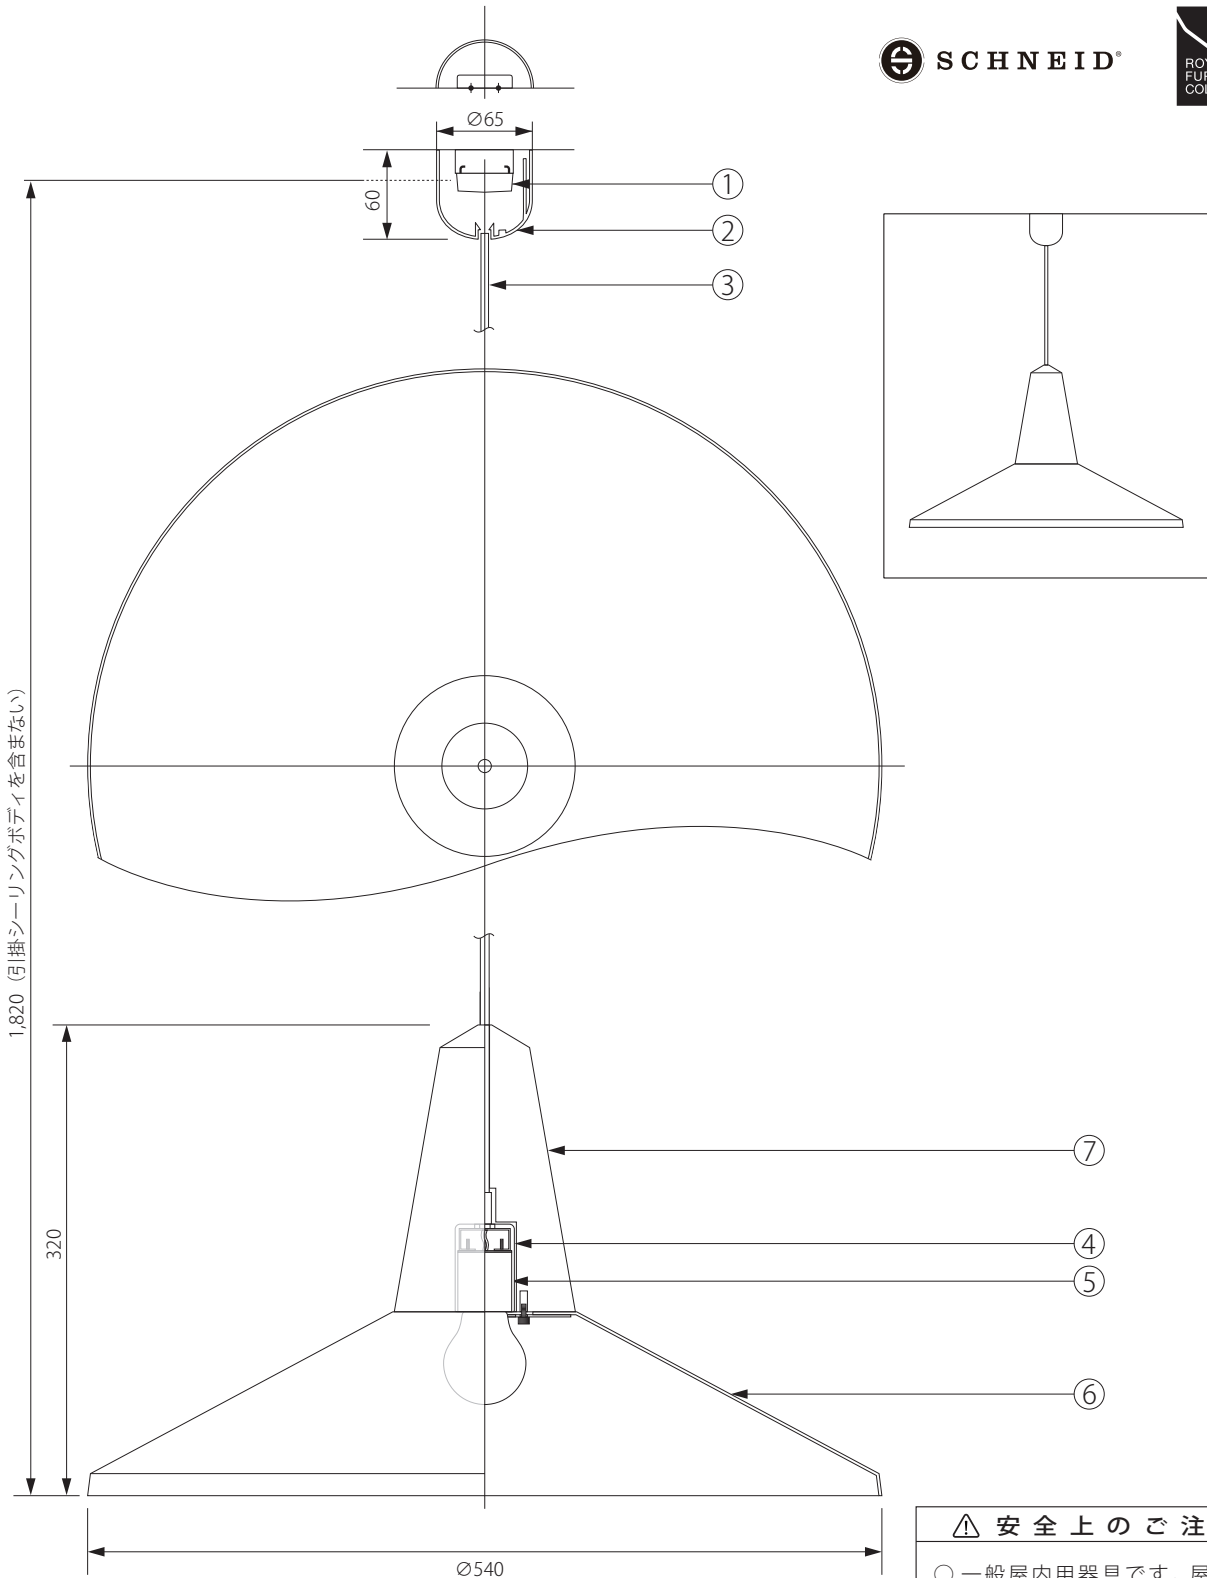

20170824

SCHNEID®

ROYAL FURNITURE COLLECTION

1,820 (引掛シーリングボディを含まない)

320

Ø540

注記) 適合ランプ：口径 E26・白熱灯シリカ球 60W 引掛シーリングボディは同梱されていません。

△ 安全上のご注意

○ 一般屋内用器具です。屋外や、水気、湿気のある場所には取付け出来ません。絶縁不良による感電・火災の原因となることがあります。

					6	シェード	スチール	1		器具 タイプ	EIKON SHELL				
					5	ソケット	磁器	1	E26-01						
					4	ソケットカバー	スチール	1							
					3	コード	キャプタイ	1	HVCTF-B(白)						
					2	シーリングカバー	ABS	1	CPRフレンチ2型						
					1	引掛シーリングキャップ	樹脂	1	WG7061	適合 ランプ	E26 白熱球 60W(別売)				
					7	シェード	木	オーク	品番	品名	材質	数量	色種	型番	SC-EIKON-P
第三角法	作図	RFC	単位	mm	尺度	—	質量	4.20kg							