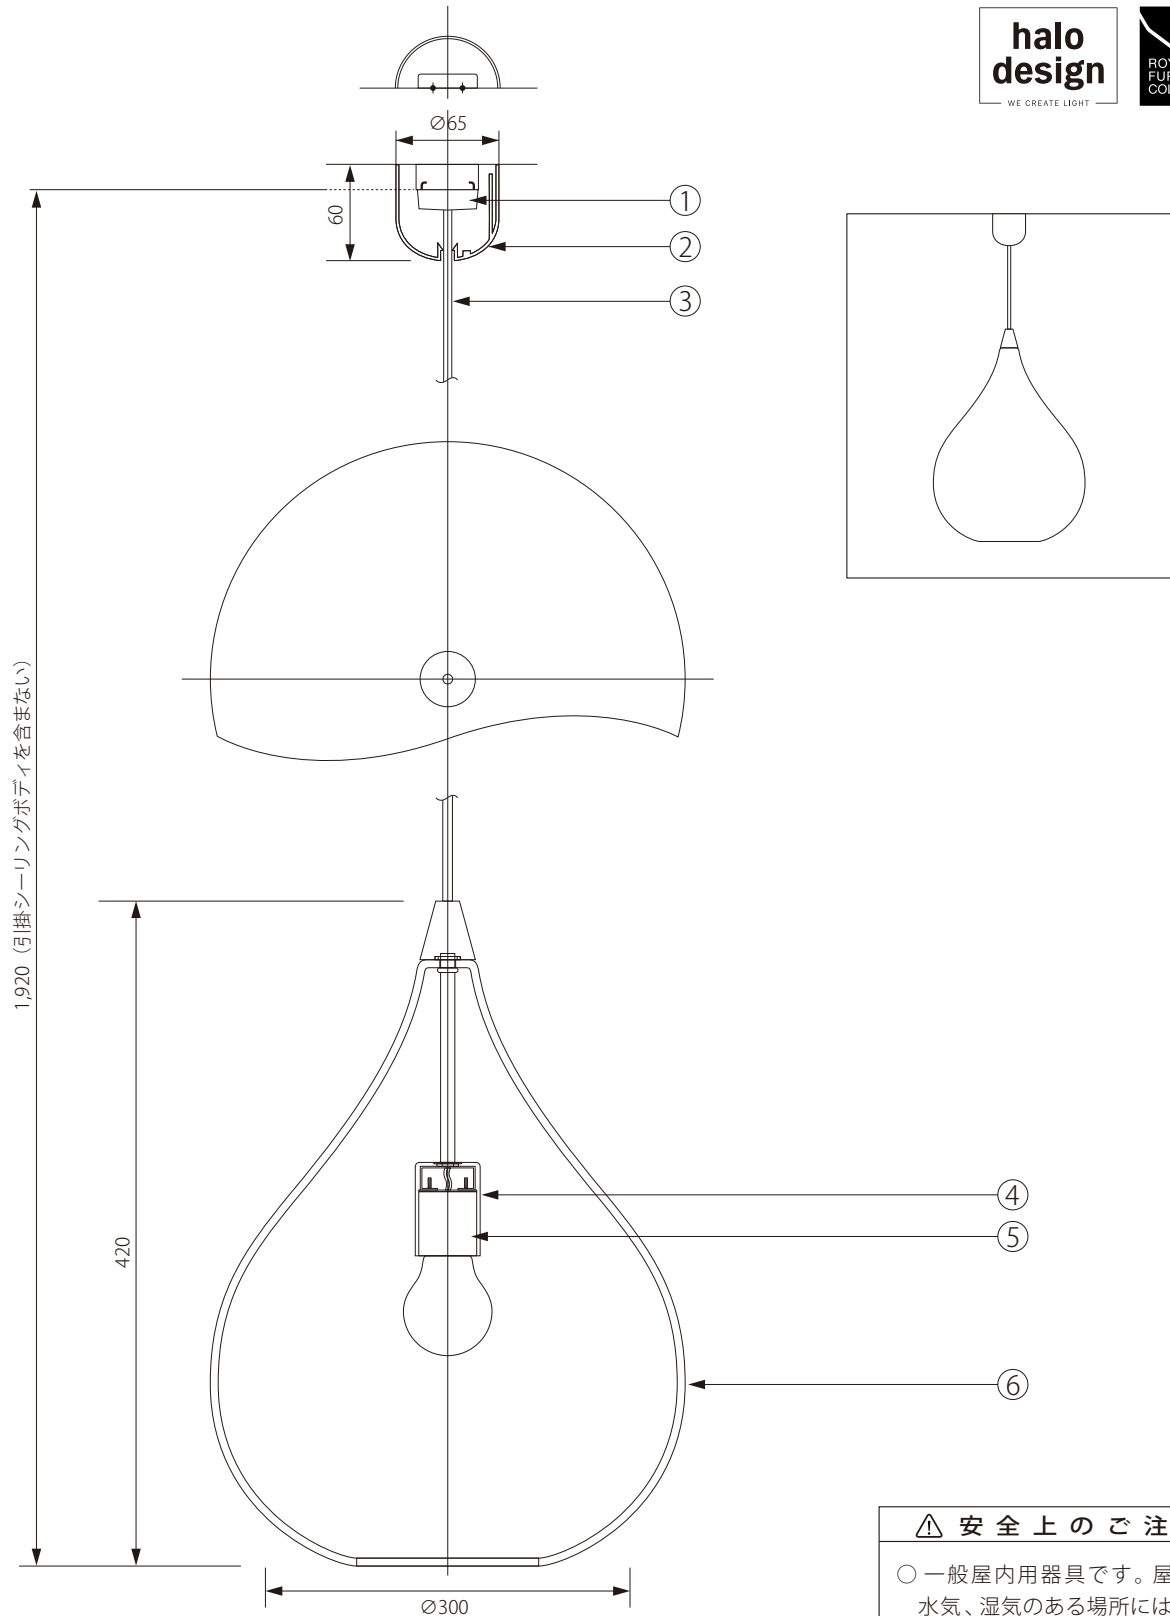

20161030

halo
design
WE CREATE LIGHT

ROYAL
FURNITURE
COLLECTION

1,920 (引掛シーリングボディを含まない)

420

Ø300

注記) 適合ランプ：口径 E26・白熱灯シリカ球 40W
引掛シーリングボディは同梱されていません。

△ 安全上のご注意

○ 一般屋内用器具です。屋外や、水気、湿気のある場所には取付け出来ません。絶縁不良による感電・火災の原因となることがあります。

					6	シェード	ガラス	1		器具 タイプ	DROPS GLAS Ø30
					5	ソケット	磁器	1	E26-01		
					4	ソケットカバー	スチール	1			
					3	コード	キャプタイ	1	MB-HVCTF-B	適合 ランプ	E26 白熱球 40W (別売)
					2	シーリングカバー	ABS	1	CPRフレンチ2型		
					1	引掛シーリングキャップ	樹脂	1	WG7061	色種	WAL Elight Drops-P-30
					品番	品名	材質	数量		型番	
第三角法	作図	RFC	単位	mm	尺度	—	質量	2.80kg			