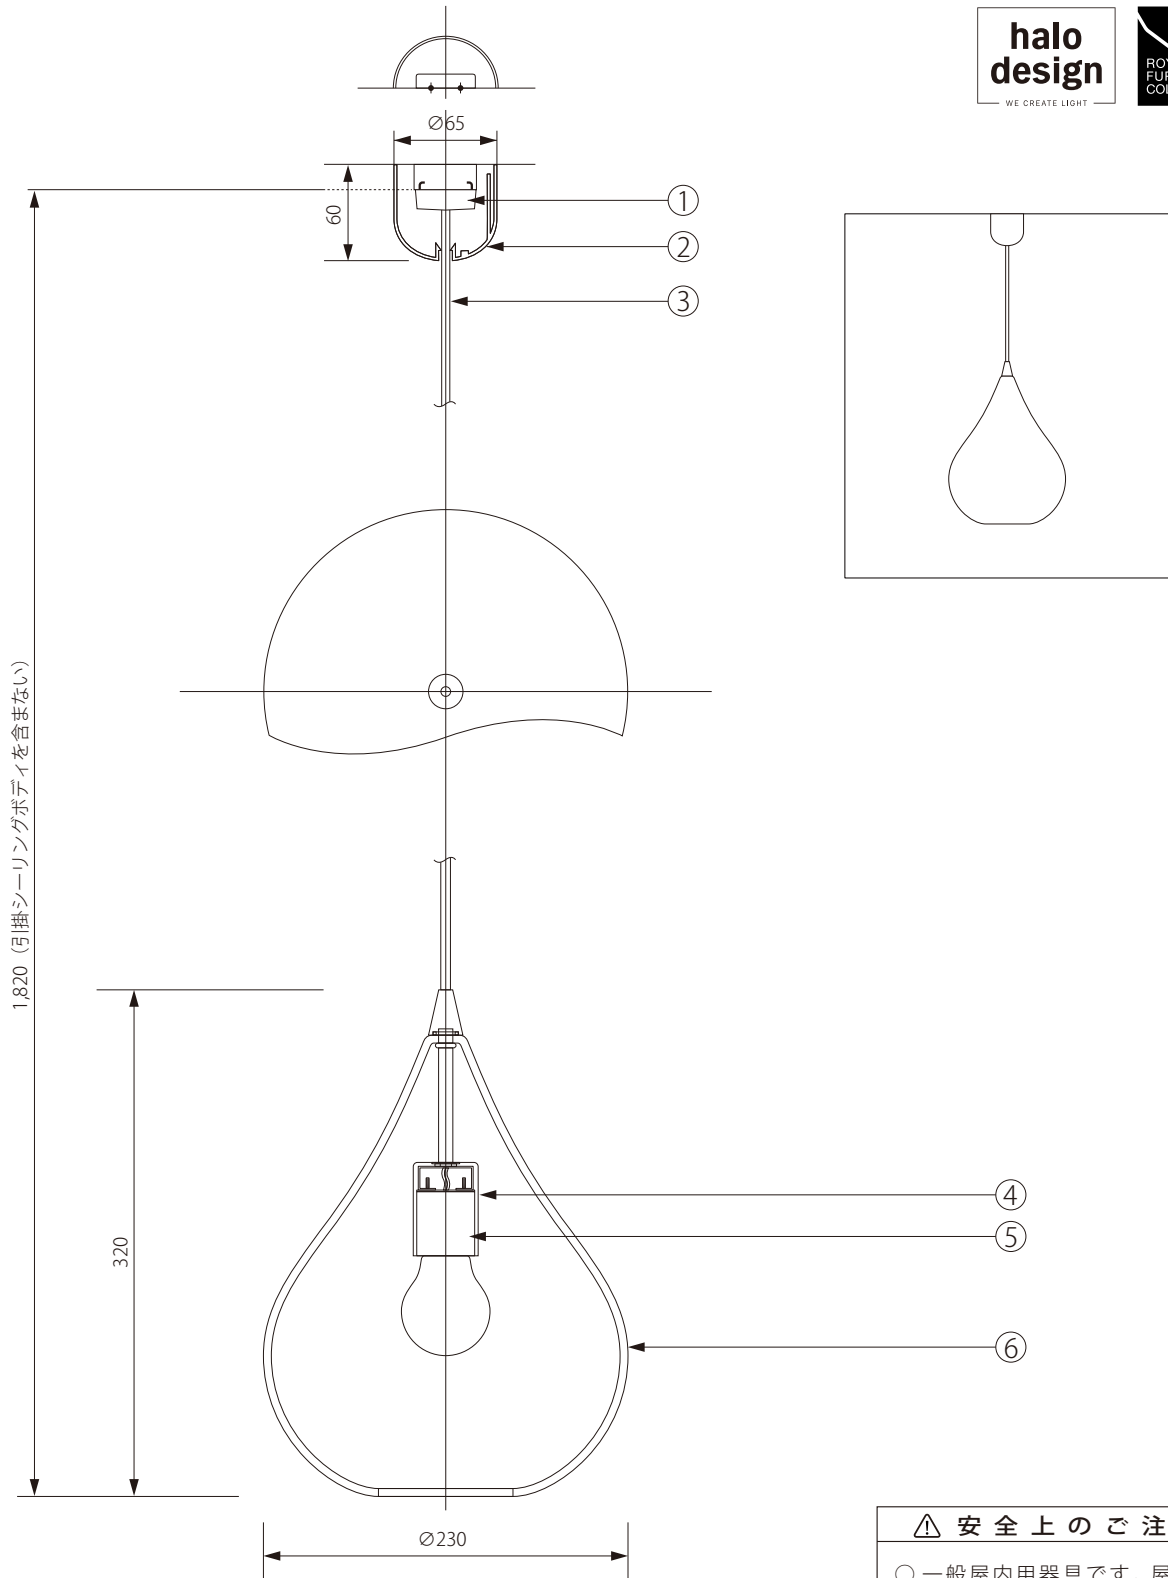

20161030

halo
design
WE CREATE LIGHT

ROYAL
FURNITURE
COLLECTION

注記) 適合ランプ：口径 E26・白熱灯シリカ球 40W
引掛シーリングボディは同梱されていません。

△ 安全上のご注意

○ 一般屋内用器具です。屋外や、水気、湿気のある場所には取付け出来ません。絶縁不良による感電・火災の原因となることがあります。

					6	シェード	ガラス	1		器具 タイプ	DROPS GLAS Ø23
					5	ソケット	磁器	1	E26-01		
					4	ソケットカバー	スチール	1		適合 ランプ	E26 白熱球 40W (別売)
					3	コード	キャプタイ	1	MB-HVCTF-B		
					2	シーリングカバー	ABS	1	CPRフレンチ2型	色種	
					1	引掛シーリングキャップ	樹脂	1	WG7061		
					品番	品名	材質	数量		型番	WAL Elight Drops-P-23
第三角法	作図	RFC	単位	mm	尺度	—	質量	. kg			