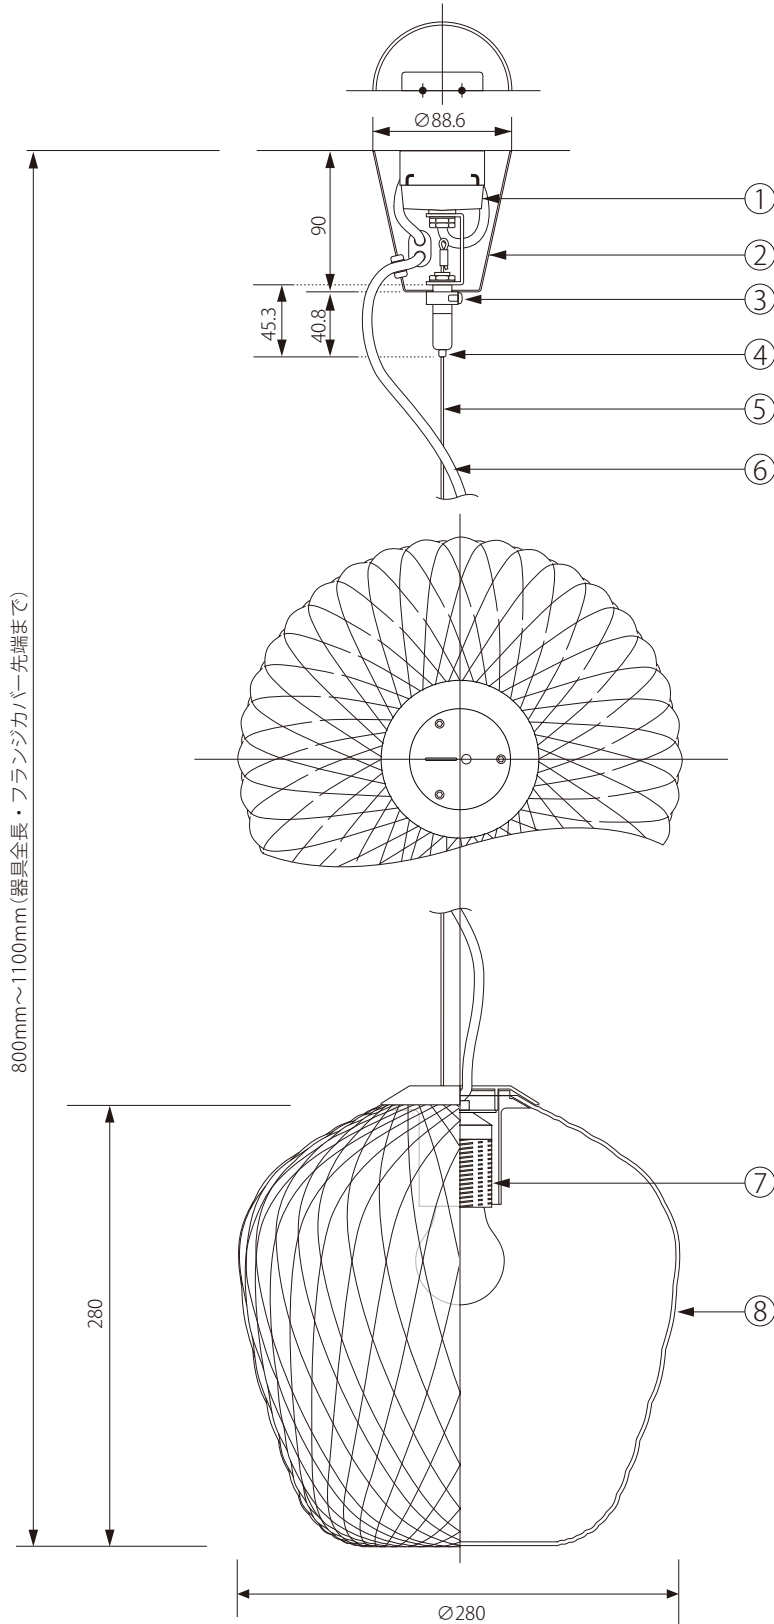

20210510

tradition®

ROYAL FURNITURE COLLECTION

800mm~1100mm (器具全長・フランジカバー先端まで)

角型引掛シーリング

引掛埋込ロゼット (丸型引掛シーリング)

注記) 適合ランプ：口径 E26・LED ランプ60Wクラス 引掛シーリングボディは同梱されていません。

△ 安全上のご注意

○ 一般屋内用器具です。屋外や、水気、湿気のある場所には取付け出来ません。絶縁不良による感電・火災の原因となることがあります。

					6	コード	キャブタイ	1	MB-HVCTF-B	器具 タイプ	BLOWN PENDANT SW3
					5	ワイヤー	スチール	1			
					4	ワイヤストッパー	スチール	1	No.101849		
10					3	フランジ固定ネジ		1		適合 ランプ	E26 LEDランプ60W(別売)
9					2	フランジカバー	スチール	1	白塗装		
8	シェード	ガラス			1	引掛シーリングキャップ	樹脂	1	WG7061	色種	WHITE
7	ソケット	樹脂	1	BJB22.347.3901.50	品番	品名	材質	数量		型番	AT-BLOWN-SW3-P-WH
第三角法	作図	RFC	単位	mm	尺度	—	質量	2.20kg			