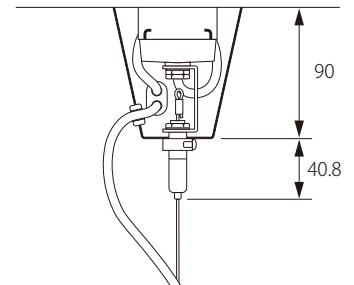

20210510

tradition®

ROYAL FURNITURE COLLECTION

800mm~1100mm (器具全長・フランジカバー先端まで)

角型引掛シーリング

引掛埋込ロゼット (丸型引掛シーリング)

注記) 適合ランプ：口径 E26・LED ランプ60Wクラス 引掛シーリングボディは同梱されていません。

△ 安全上のご注意

○ 一般屋内用器具です。屋外や、水気、湿気のある場所には取付け出来ません。絶縁不良による感電・火災の原因となることがあります。

					6	コード	キャブタイ	1	MB-HVCTF-B	器具 タイプ	BLOWN PENDANT SW3
					5	ワイヤー	スチール	1			
					4	ワイヤストッパー	スチール	1	No.101849		
10					3	フランジ固定ネジ		1		適合 ランプ	E26 LEDランプ60W(別売)
9					2	フランジカバー	スチール	1	白塗装		
8	シェード	ガラス			1	引掛シーリングキャップ	樹脂	1	WG7061	色種	WHITE
7	ソケット	樹脂	1	BJB22.347.3901.50	品番	品名	材質	数量		型番	AT-BLOWN-SW3-P-WH
第三角法	作図	RFC	単位	mm	尺度	—	質量	2.20kg			