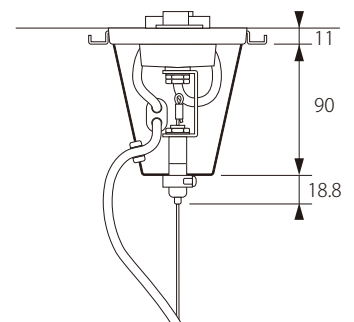

20210510

tradition®

ROYAL FURNITURE COLLECTION

800mm~1100mm (器具全長・フランジカバー先端まで)

角型引掛シーリング

引掛埋込ロゼット (丸型引掛シーリング)

注記) 適合ランプ：口径 E26・LED ランプ60Wクラス 引掛シーリングボディは同梱されていません。

△ 安全上のご注意

○ 一般屋内用器具です。屋外や、水気、湿気のある場所には取付け出来ません。絶縁不良による感電・火災の原因となることがあります。

					6	コード	キャブタイ	1	MB-HVCTF-B	器具 タイプ	BLOWN PENDANT SW3
					5	ワイヤー	スチール	1			
					4	ワイヤストッパー	スチール	1	No.101849		
10					3	フランジ固定ネジ		1		適合 ランプ	E26 LEDランプ60W(別売)
9					2	フランジカバー	スチール	1	白塗装		
8	シェード	ガラス			1	引掛シーリングキャップ	樹脂	1	WG7061	色種	WHITE
7	ソケット	樹脂	1	BJB22.347.3901.50	品番	品名	材質	数量		型番	AT-BLOWN-SW3-P-WH
第三角法	作図	RFC	単位	mm	尺度	—	質量	2.20kg			