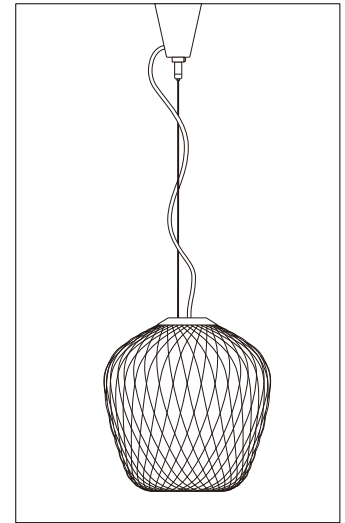

20210510

tradition®

ROYAL FURNITURE COLLECTION

800mm~1100mm (器具全長・フランジカバー先端まで)

角型引掛シーリング

引掛埋込ロゼット (丸型引掛シーリング)

注記) 適合ランプ：口径 E26・LED ランプ60Wクラス 引掛シーリングボディは同梱されていません。

△ 安全上のご注意

○ 一般屋内用器具です。屋外や、水気、湿気のある場所には取付け出来ません。絶縁不良による感電・火災の原因となることがあります。

					6	コード	キャブタイ	1	MB-HVCTF-B	器具 タイプ	BLOWN PENDANT SW3
					5	ワイヤー	スチール	1			
					4	ワイヤストッパー	スチール	1	No.101849		
10					3	フランジ固定ネジ		1		適合 ランプ	E26 LEDランプ60W(別売)
9					2	フランジカバー	スチール	1	白塗装		
8	シェード	ガラス			1	引掛シーリングキャップ	樹脂	1	WG7061	色種	WHITE
7	ソケット	樹脂	1	BJB22.347.3901.50	品番	品名	材質	数量		型番	AT-BLOWN-SW3-P-WH
第三角法	作図	RFC	単位	mm	尺度	—	質量	2.20kg			