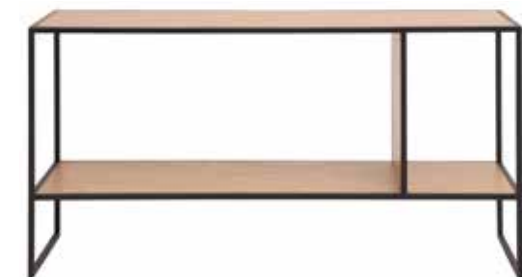

OPEN SHELF DICE

FROM DENMARK

コアワンは10年前に設立されたデンマーク人が経営する家具工場です。近年では収納家具の製作を開始し、エレガントで軽快、そしてリーズナブルなアイテムは瞬く間に人気商品となりました。完成した収納家具Diceはオークの棚板組み合わせられた黒のスチールフレームでスッキリした印象を与えます。4タイプのバリエーションを組み合わせをすることにより、様々な生活スタイルに合わせた使い方が可能となります。

DESIGNER
Says Who
Nikolaj Duve &
Kasper Meldgaard

オーク突板とスチールフレーム(12mm×12mm)の組み合わせにより、すっきりしたデザインに仕上がっています。フレームは溶接されており、堅牢で高品質な商品です。

DICE 52
W700mm × D320mm × H520mm
オーク / スチール黒色塗装
¥37,000 (税抜)

DICE ONE 100
W1000mm × D320mm × H520mm
オーク / スチール黒色塗装
¥55,000 (税抜)

DICE 86
W700mm × D320mm × H860mm
オーク / スチール黒色塗装
¥55,000 (税抜)

DICE 121
W700mm × D320mm × H1210mm
オーク / スチール黒色塗装
¥74,000 (税抜)

※在庫品につきましても在庫状況をお問い合わせください。
※価格・仕様は予告なく変更する場合があります。

www.royal-furniture.co.jp
総輸入販売元