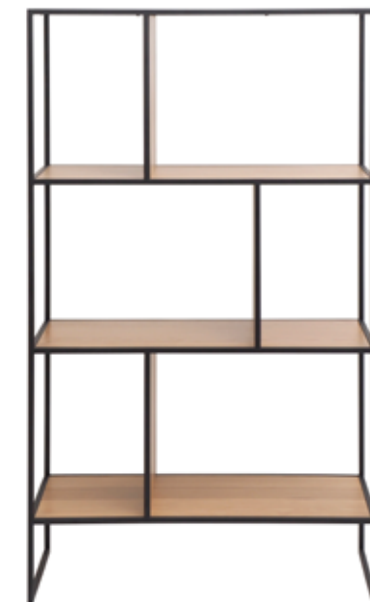

OPEN SHELF DICE

FROM DENMARK

コアワンは10年前に設立されたデンマーク人が経営する家具工場です。近年では収納家具の製作を開始し、エレガントで軽快、そしてリーズナブルなアイテムは瞬く間に人気商品となりました。完成した収納家具Diceはオークの棚板組み合わせられた黒のスチールフレームでスッキリした印象を与えます。4タイプのバリエーションを組み合わせをすることにより、様々な生活スタイルに合わせた使い方が可能となります。

DESIGNER
Says Who
Nikolaj Duve &
Kasper Meldgaard

オーク突板とスチールフレーム(12mm×12mm)の組み合わせにより、すっきりしたデザインに仕上がっています。フレームは溶接されており、堅牢で高品質な商品です。

DICE 52
W700mm × D320mm × H520mm
オーク / スチール黒色塗装
¥37,000 (税抜)

DICE ONE 100
W1000mm × D320mm × H520mm
オーク / スチール黒色塗装
¥55,000 (税抜)

DICE 86
W700mm × D320mm × H860mm
オーク / スチール黒色塗装
¥55,000 (税抜)

DICE 121
W700mm × D320mm × H1210mm
オーク / スチール黒色塗装
¥74,000 (税抜)

※在庫品につきましても在庫状況をお問い合わせください。
※価格・仕様は予告なく変更する場合があります。

www.royal-furniture.co.jp
総輸入販売元