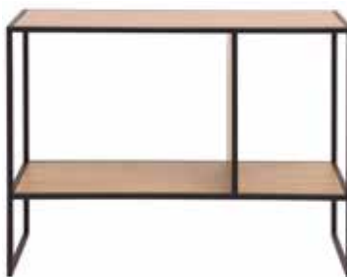

OPEN SHELF DICE

FROM DENMARK

コアワンは10年前に設立されたデンマーク人が経営する家具工場です。近年では収納家具の製作を開始し、エレガントで軽快、そしてリーズナブルなアイテムは瞬く間に人気商品となりました。完成した収納家具Diceはオークの棚板組み合わせられた黒のスチールフレームでスッキリした印象を与えます。4タイプのバリエーションを組み合わせをすることにより、様々な生活スタイルに合わせた使い方が可能となります。

DESIGNER
Says Who
Nikolaj Duve &
Kasper Meldgaard

オーク突板とスチールフレーム(12mm×12mm)の組み合わせにより、すっきりしたデザインに仕上がっています。フレームは溶接されており、堅牢で高品質な商品です。

DICE 52
W700mm × D320mm × H520mm
オーク / スチール黒色塗装
¥37,000 (税抜)

DICE ONE 100
W1000mm × D320mm × H520mm
オーク / スチール黒色塗装
¥55,000 (税抜)

DICE 86
W700mm × D320mm × H860mm
オーク / スチール黒色塗装
¥55,000 (税抜)

DICE 121
W700mm × D320mm × H1210mm
オーク / スチール黒色塗装
¥74,000 (税抜)

※在庫品につきましても在庫状況をお問い合わせください。
※価格・仕様は予告なく変更する場合があります。

www.royal-furniture.co.jp
総輸入販売元

OPEN
SHELF
DICE
FROM DENMARK

CoreOne