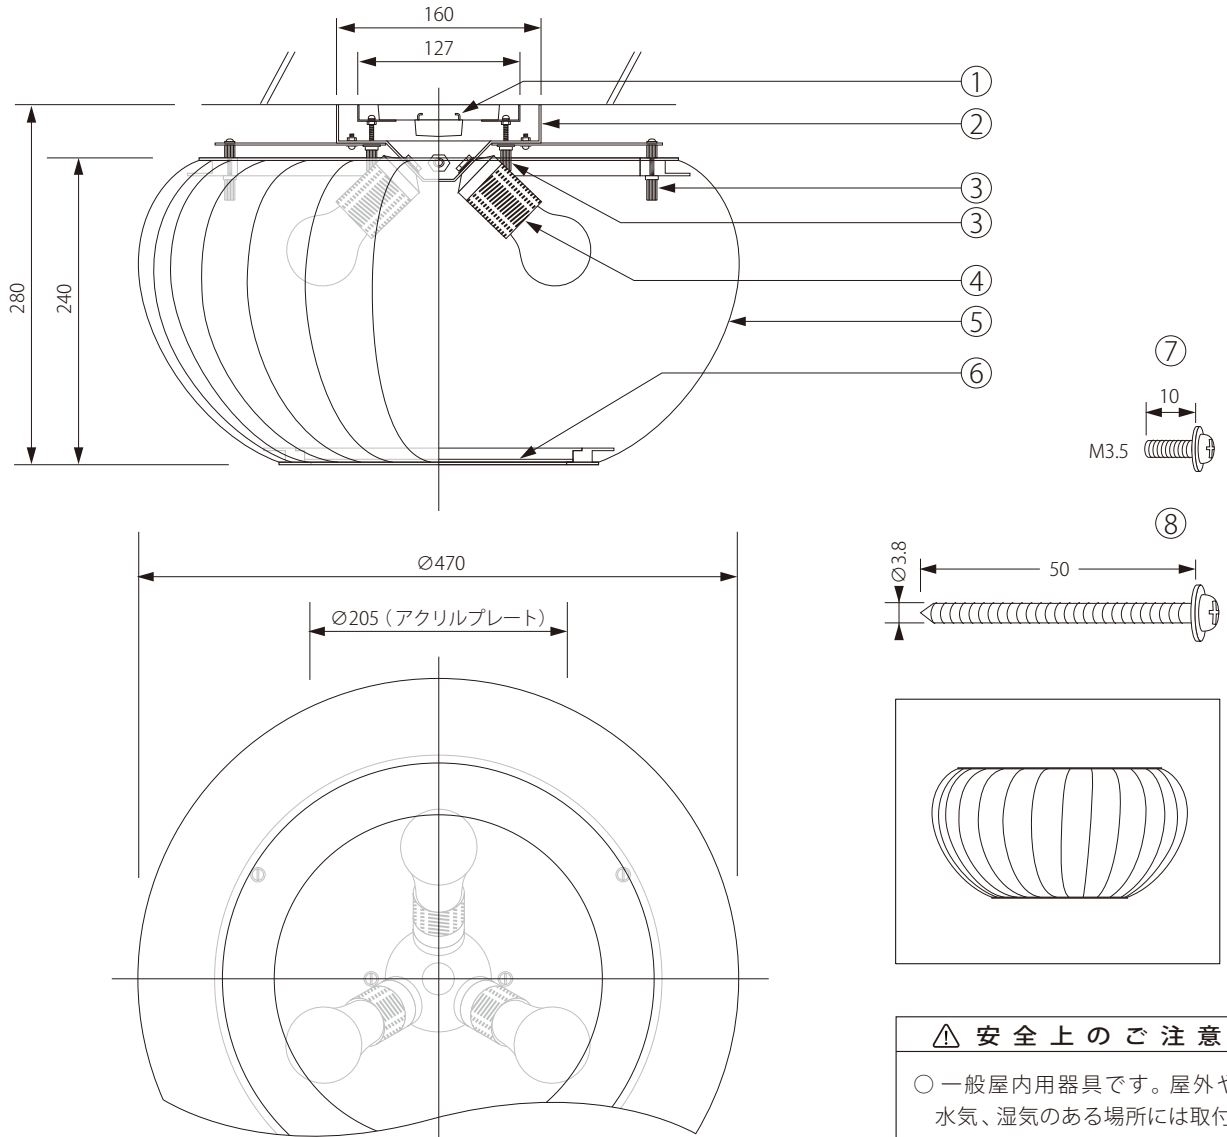

20200424

Tom Rossae

**丸型・角型シーリングボディの場合**

取付寸法 106(取付用穴)、83.5(取付用穴)に品番⑧の取付ネジ 4 本で天井に取付けてください

**埋込シーリングボディの場合**

取付寸法 106(取付用穴)に埋込シーリングの耳を合わせて品番⑦の取付ネジ 2 本で埋込シーリングに取付けてください

注記) 適合ランプ：口径 E26・LED 60Wクラス 引掛シーリングボディは同梱されていません。

**△ 安全上のご注意**

○ 一般屋内用器具です。屋外や、水気、湿気のある場所には取付け出来ません。絶縁不良による感電・火災の原因となることがあります。

				5	シェード(BR)	木	1	パチ材	器具 タイプ	TR29Bシーリングライト
				5	シェード(WH)	樹脂	1	ポリカーボネート		
				4	ソケット	樹脂	3	BJB22.347.3901.50		
				3	ローレットナット	BsBM	5	白色メラミン塗装	適合 ランプ	E26LED 60Wクラス×3(別売)
8	取付けネジ	SWPH	4	クロメート処理	2	取付板	スチール	1		
7	取付けネジ	SWPH	2	クロメート処理	1	引掛シーリングキャップ	樹脂	1	WG7061	色種
6	アクリルプレート	樹脂	1	乳白		品番	品名	材質	数量	
第三角法	作図	RFC	単位	mm	尺度	—	質量	2.50kg		型番 TR29-C-B-WH/TR29-C-B-BR