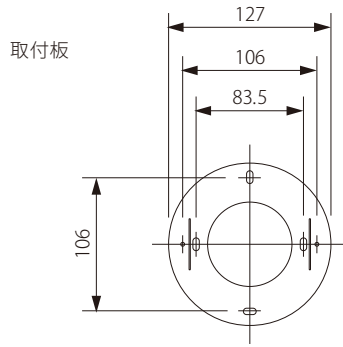

20200424

Tom Rossae

**丸型・角型シーリングボディの場合**

取付寸法 106(取付用穴)、83.5(取付用穴)に品番⑧の取付ネジ 4 本で天井に取付けてください

**埋込シーリングボディの場合**

取付寸法 106(取付用穴)に埋込シーリングの耳を合わせて品番⑦の取付ネジ 2 本で埋込シーリングに取付けてください

注記) 適合ランプ：口径 E26・LED 60Wクラス 引掛シーリングボディは同梱されていません。

**△ 安全上のご注意**

○ 一般屋内用器具です。屋外や、水気、湿気のある場所には取付け出来ません。絶縁不良による感電・火災の原因となることがあります。

				5	シェード(BR)	木	1	パチ材	器具 タイプ	TR29Bシーリングライト
				5	シェード(WH)	樹脂	1	ポリカーボネート		
				4	ソケット	樹脂	3	BJB22.347.3901.50		
				3	ローレットナット	BsBM	5	白色メラミン塗装	適合 ランプ	E26LED 60Wクラス×3(別売)
8	取付けネジ	SWPH	4	クロメート処理	2	取付板	スチール	1		
7	取付けネジ	SWPH	2	クロメート処理	1	引掛シーリングキャップ	樹脂	1	WG7061	色種
6	アクリルプレート	樹脂	1	乳白		品番	品名	材質	数量	
第三角法	作図	RFC	単位	mm	尺度	—	質量	2.50kg		型番 TR29-C-B-WH/TR29-C-B-BR