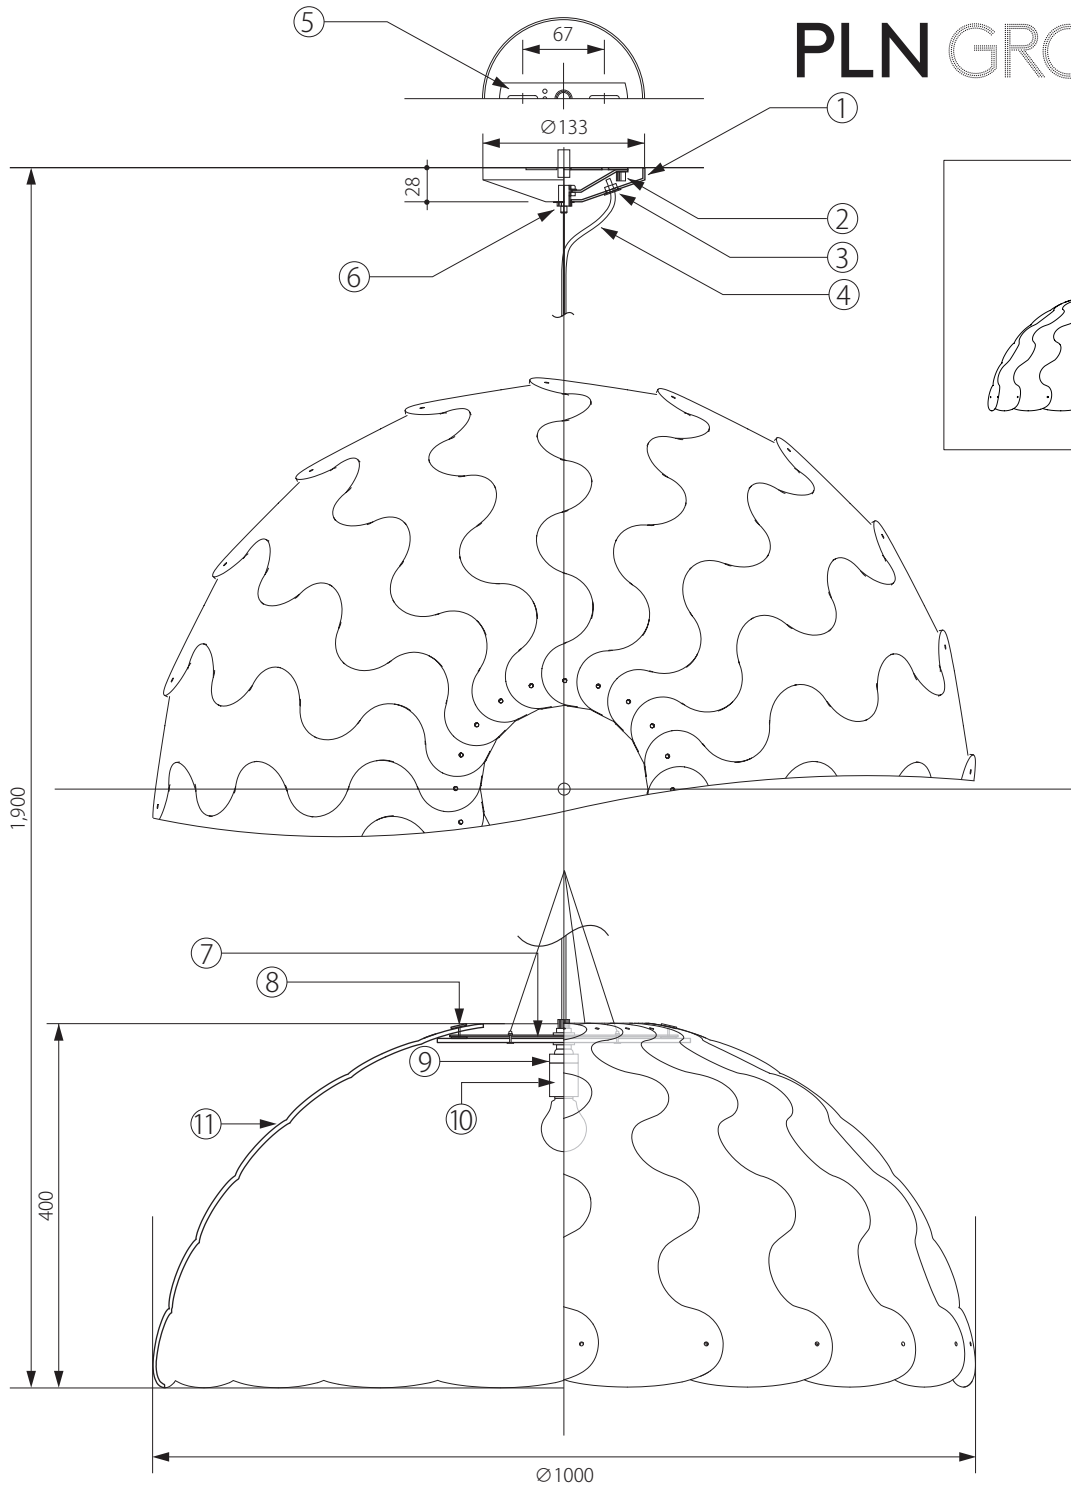

210510

**△ 安全上のご注意**

○ 一般屋内用器具です。屋外や、水気、湿気のある場所には取付け出来ません。絶縁不良による感電・火災の原因となることがあります。

品番	品名	材質	数量	器具タイプ	適合ランプ	色種	型番					
6	ワイヤー調節用 ストッパー	スチール	1	HUSH-MINI	E26 LED ランプ 60W 相当(別売)		PLN-HUSH-MINI					
5	取付板	スチール	1									
11	シェード	フェルト	1									
10	ソケット	磁器	1									
9	ソケットカバー	スチール	1									
8	セード受金具	樹脂	1									
7	セード固定板	スチール	1									
4	コード	キャブタイ	1									
3	保護ブッシュ	樹脂	1									
2	ローレットナット	スチール	1									
1	シーリングカバー	スチール	1									
第三角法			作図	RFC	単位	mm	尺度	—	質量	2.7kg	型番	