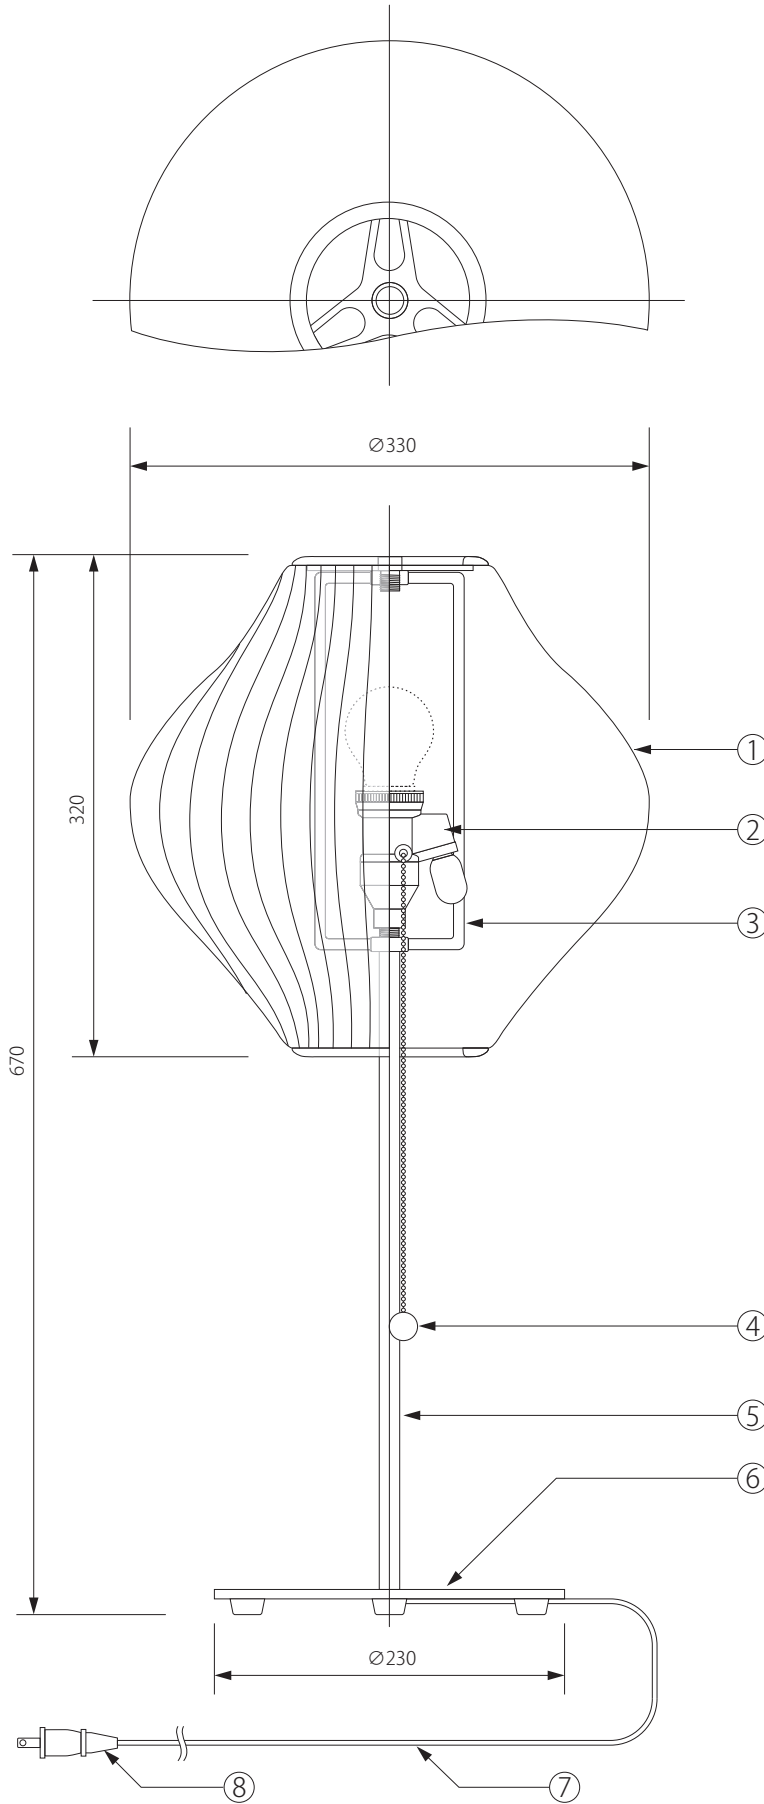

231001

180215

⚠ 安全上のご注意

○ 一般屋内用器具です。屋外や、水気、湿気のある場所には取付け出来ません。絶縁不良による感電・火災の原因となることがあります。

品番	品名	材質	数量	
8	コンセントプラグ	樹脂	1	KP-713V(黒)
7	コード	キャブタイヤ	1	HVCTFK2×0.75mm ² (黒)
6	ベース	スチール	1	BPEARLOTUS TABLE-S-T
6	ベース	木	1	BPEARLOTUS TABLE-S-T/WAL
5	ポール	スチール	1	
4	プルスイッチ	木	1	
3	アーム	スチール	1	E26 2号型プルソケット
2	ソケット	樹脂	1	
1	シェード	樹脂	1	

器具タイプ	Pear Lotus Table Lamp			
適合ランプ	E26 白熱球 100W (別売) E12 ナツメ球 5W (付属)			
色種	ブラッシュドニッケルベース、ウォールナットベース			
型番	BPEARLOTUSTABLE-S-T BPEARLOTUSTABLE-S-T/WAL			

第三角法	作図	RFC	単位	mm	尺度	—	質量	2.8kg
------	----	-----	----	----	----	---	----	-------

注記) 適合ランプ: 口径 E26・白熱灯シリカ球 100W、口径 E12・ナツメ球 5W コード長: 2m
 ※本品の規格および外観は改良のため予告なしに変更する事がありますので、あらかじめご了承ください。