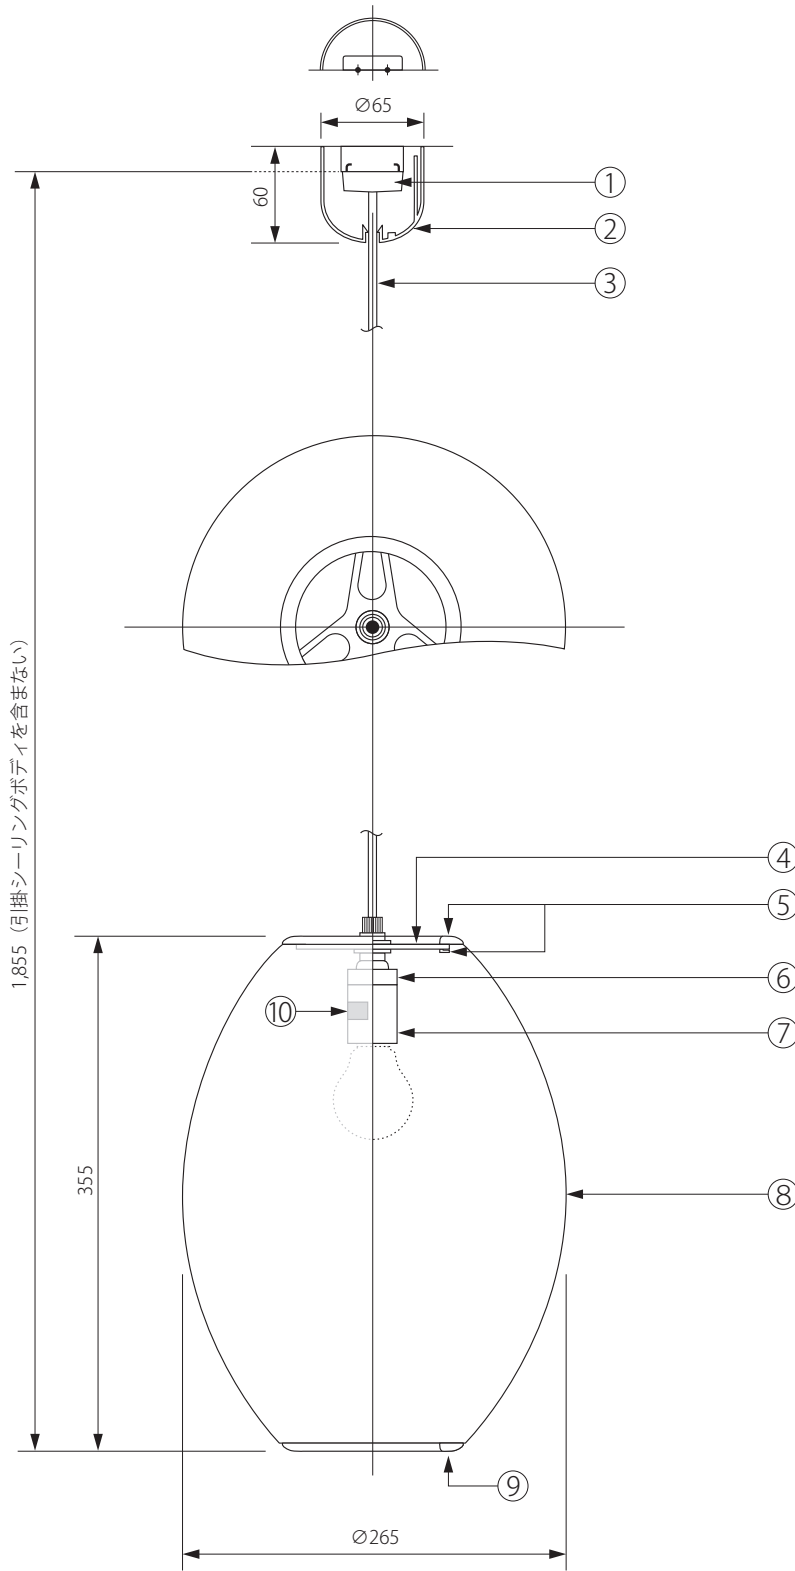

231001

140801

1,855 (引掛シーリングボディを含まない)

355

Ø265

注記) 適合ランプ：口径 E26・白熱灯 100W・蛍光灯 22W・電球型蛍光灯 A 型
引掛シーリングボディは同梱されていません。

⑨

警告
火災のおそれあり
可燃物を被せないこと

⑩

警告 一般電球
火災のおそれあり 100V・E26
指定以外のランプ使用禁止 100W まで

安全上のご注意

○ 一般屋内用器具です。屋外や、水気、湿気のある場所には取付け出来ません。絶縁不良による感電・火災の原因となることがあります。

13					6	絶縁キャップ	樹脂	1	E26-01	器具 タイプ
12					5	セード受金具	スチール	1		
11					4	セード固定金具	スチール	1		
10	警告シール a				3	コード	PVC	1	HYCPT(白)	適合 ランプ
9	警告シール b				2	シーリングカバー	ABS	1	CPRフレンチ2型(白)	
8	シェード	工業用 プラスチック	1		1	引掛シーリングキャップ	樹脂	1	3816	色種
7	ソケット	磁器	1	E26-01	品番	品名	材質	数量		型番
第三角法	作図	RFC	単位	mm	尺度	—	質量	1.05kg		