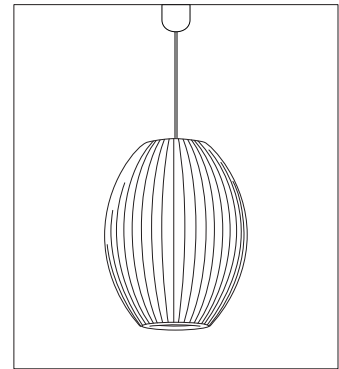

231001

140801

1,855 (引掛シーリングボディを含まない)

355

Ø265

注記) 適合ランプ：口径 E26・白熱灯 100W・蛍光灯 22W・電球型蛍光灯 A 型
引掛シーリングボディは同梱されていません。

⑨

警告
火災のおそれあり
可燃物を被せないこと

⑩

警告 一般電球
火災のおそれあり 100V・E26
指定以外のランプ使用禁止 100W まで

安全上のご注意

○ 一般屋内用器具です。屋外や、水気、湿気のある場所には取付け出来ません。絶縁不良による感電・火災の原因となることがあります。

13					6	絶縁キャップ	樹脂	1	E26-01	器具 タイプ
12					5	セード受金具	スチール	1		
11					4	セード固定金具	スチール	1		
10	警告シール a				3	コード	PVC	1	HYCPT(白)	適合 ランプ
9	警告シール b				2	シーリングカバー	ABS	1	CPRフレンチ2型(白)	
8	シェード	工業用 プラスチック	1		1	引掛シーリングキャップ	樹脂	1	3816	色種
7	ソケット	磁器	1	E26-01	品番	品名	材質	数量		型番
第三角法	作図	RFC	単位	mm	尺度	—	質量	1.05kg		

Nelson Cigar S
Bubble Pendant

E26 白熱球 100W (別売)

BCIGAR-S-P