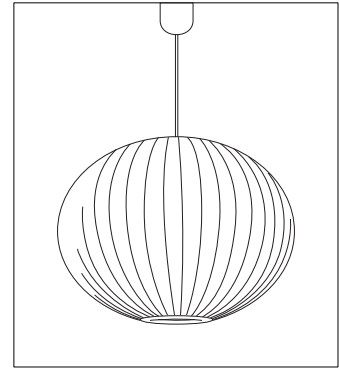

231001

170401

2,100 (引掛シーリングボディを含まない)

注記) 適合ランプ：口径 E26・白熱灯 100W 引掛シーリングボディは同梱されていません。

⑨

警告
火災のおそれあり
可燃物を被せないこと

⑩

警告 一般電球
火災のおそれあり 100V・E26
指定以外のランプ使用禁止 100Wまで

安全上のご注意

○ 一般屋内用器具です。屋外や、水気、湿気のある場所には取付け出来ません。絶縁不良による感電・火災の原因となることがあります。

15					7	ソケット	磁器	1	E26-01	
14					6	絶縁キャップ	樹脂	1	E26-01	
13					5	セード受金具	スチール	1		器具タイプ
12					4	セード固定金具	スチール	1		
11	ポール	スチール	1	ユニクロメッキ	3	コード	キャプタイ	1	HVCTF(白)	適合ランプ
10	警告シール b				2	シーリングカバー	ABS	1	(CPRフレンチ2型)白	E26 白熱球 100W(別売)
9	警告シール a				1	引掛シーリングキャップ	樹脂	1	WG7061	色種
8	シェード	工業用 プラスチック			品番	品名	材質	数量		型番
第三角法		作図	RFC	単位	mm	尺度	—	質量	3.1kg	

Nelson Ball L Bubble Pendant	
E26 白熱球 100W(別売)	
BBALL-L-P	

※本品の規格および外観は改良のため予告なしに変更する事がありますので、あらかじめご了承ください。