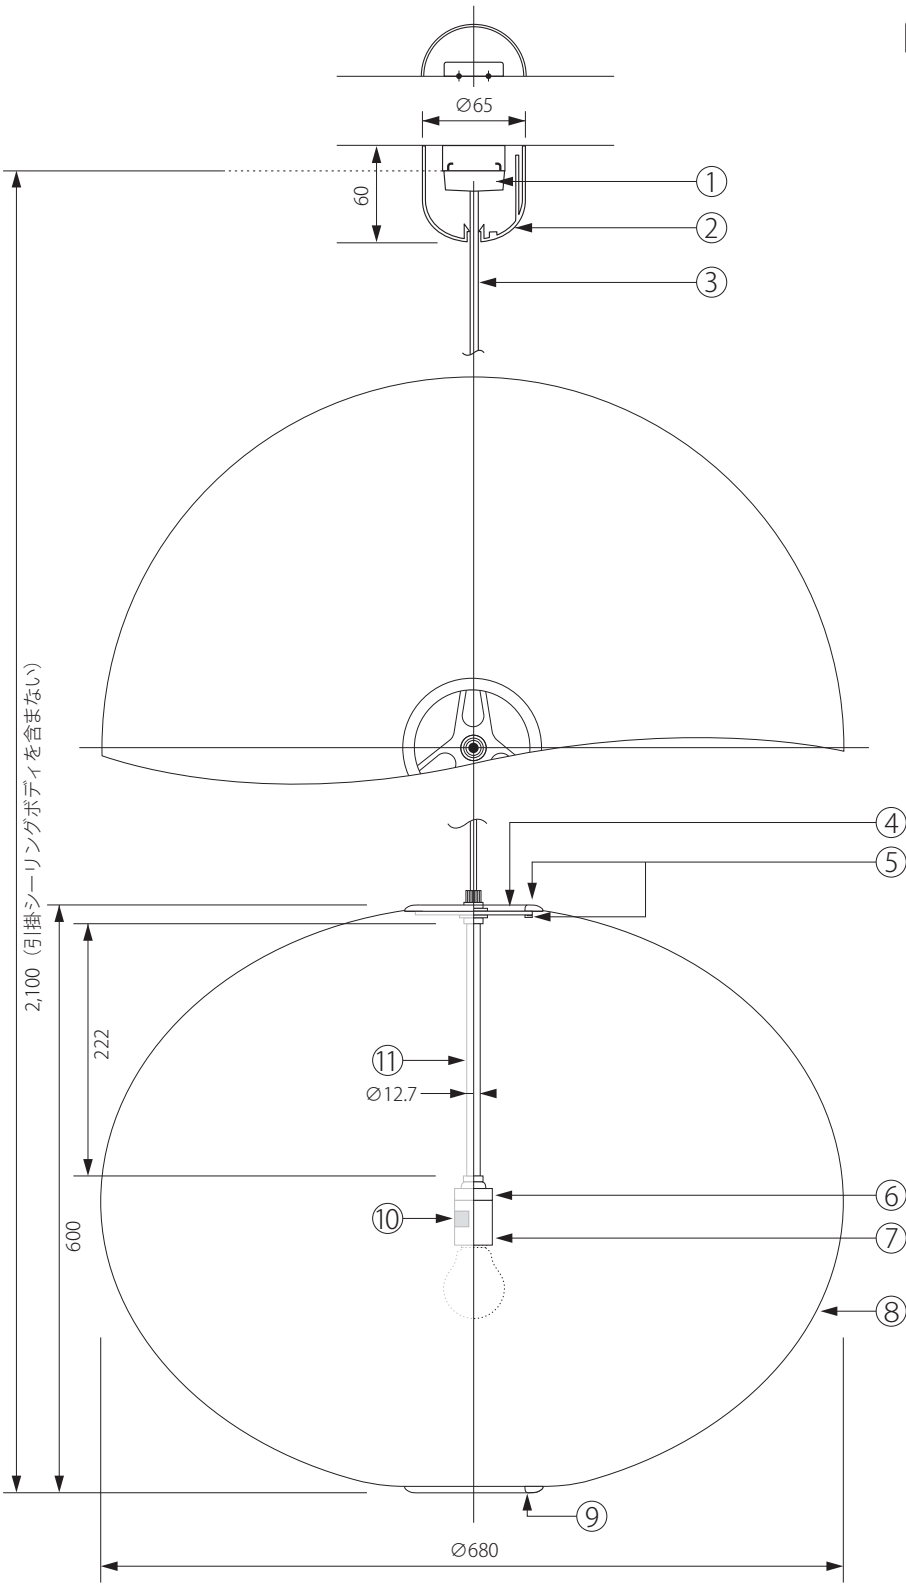

231001

170401

2,100 (引掛シーリングボディを含まない)

注記) 適合ランプ：口径 E26・白熱灯 100W 引掛シーリングボディは同梱されていません。

⑨

警告
火災のおそれあり
可燃物を被せないこと

⑩

警告 一般電球
火災のおそれあり 100V・E26
指定以外のランプ使用禁止 100Wまで

安全上のご注意

○ 一般屋内用器具です。屋外や、水気、湿気のある場所には取付け出来ません。絶縁不良による感電・火災の原因となることがあります。

15					7	ソケット	磁器	1	E26-01	
14					6	絶縁キャップ	樹脂	1	E26-01	
13					5	セード受金具	スチール	1		器具タイプ
12					4	セード固定金具	スチール	1		
11	ポール	スチール	1	ユニクロメッキ	3	コード	キャプタイ	1	HVCTF(白)	適合ランプ
10	警告シール b				2	シーリングカバー	ABS	1	(CPRフレンチ2型)白	E26 白熱球 100W(別売)
9	警告シール a				1	引掛シーリングキャップ	樹脂	1	WG7061	色種
8	シェード	工業用 プラスチック			品番	品名	材質	数量		型番
第三角法		作図	RFC	単位	mm	尺度	—	質量	3.1kg	

Nelson Ball L Bubble Pendant	
E26 白熱球 100W(別売)	
BBALL-L-P	

※本品の規格および外観は改良のため予告なしに変更する事がありますので、あらかじめご了承ください。