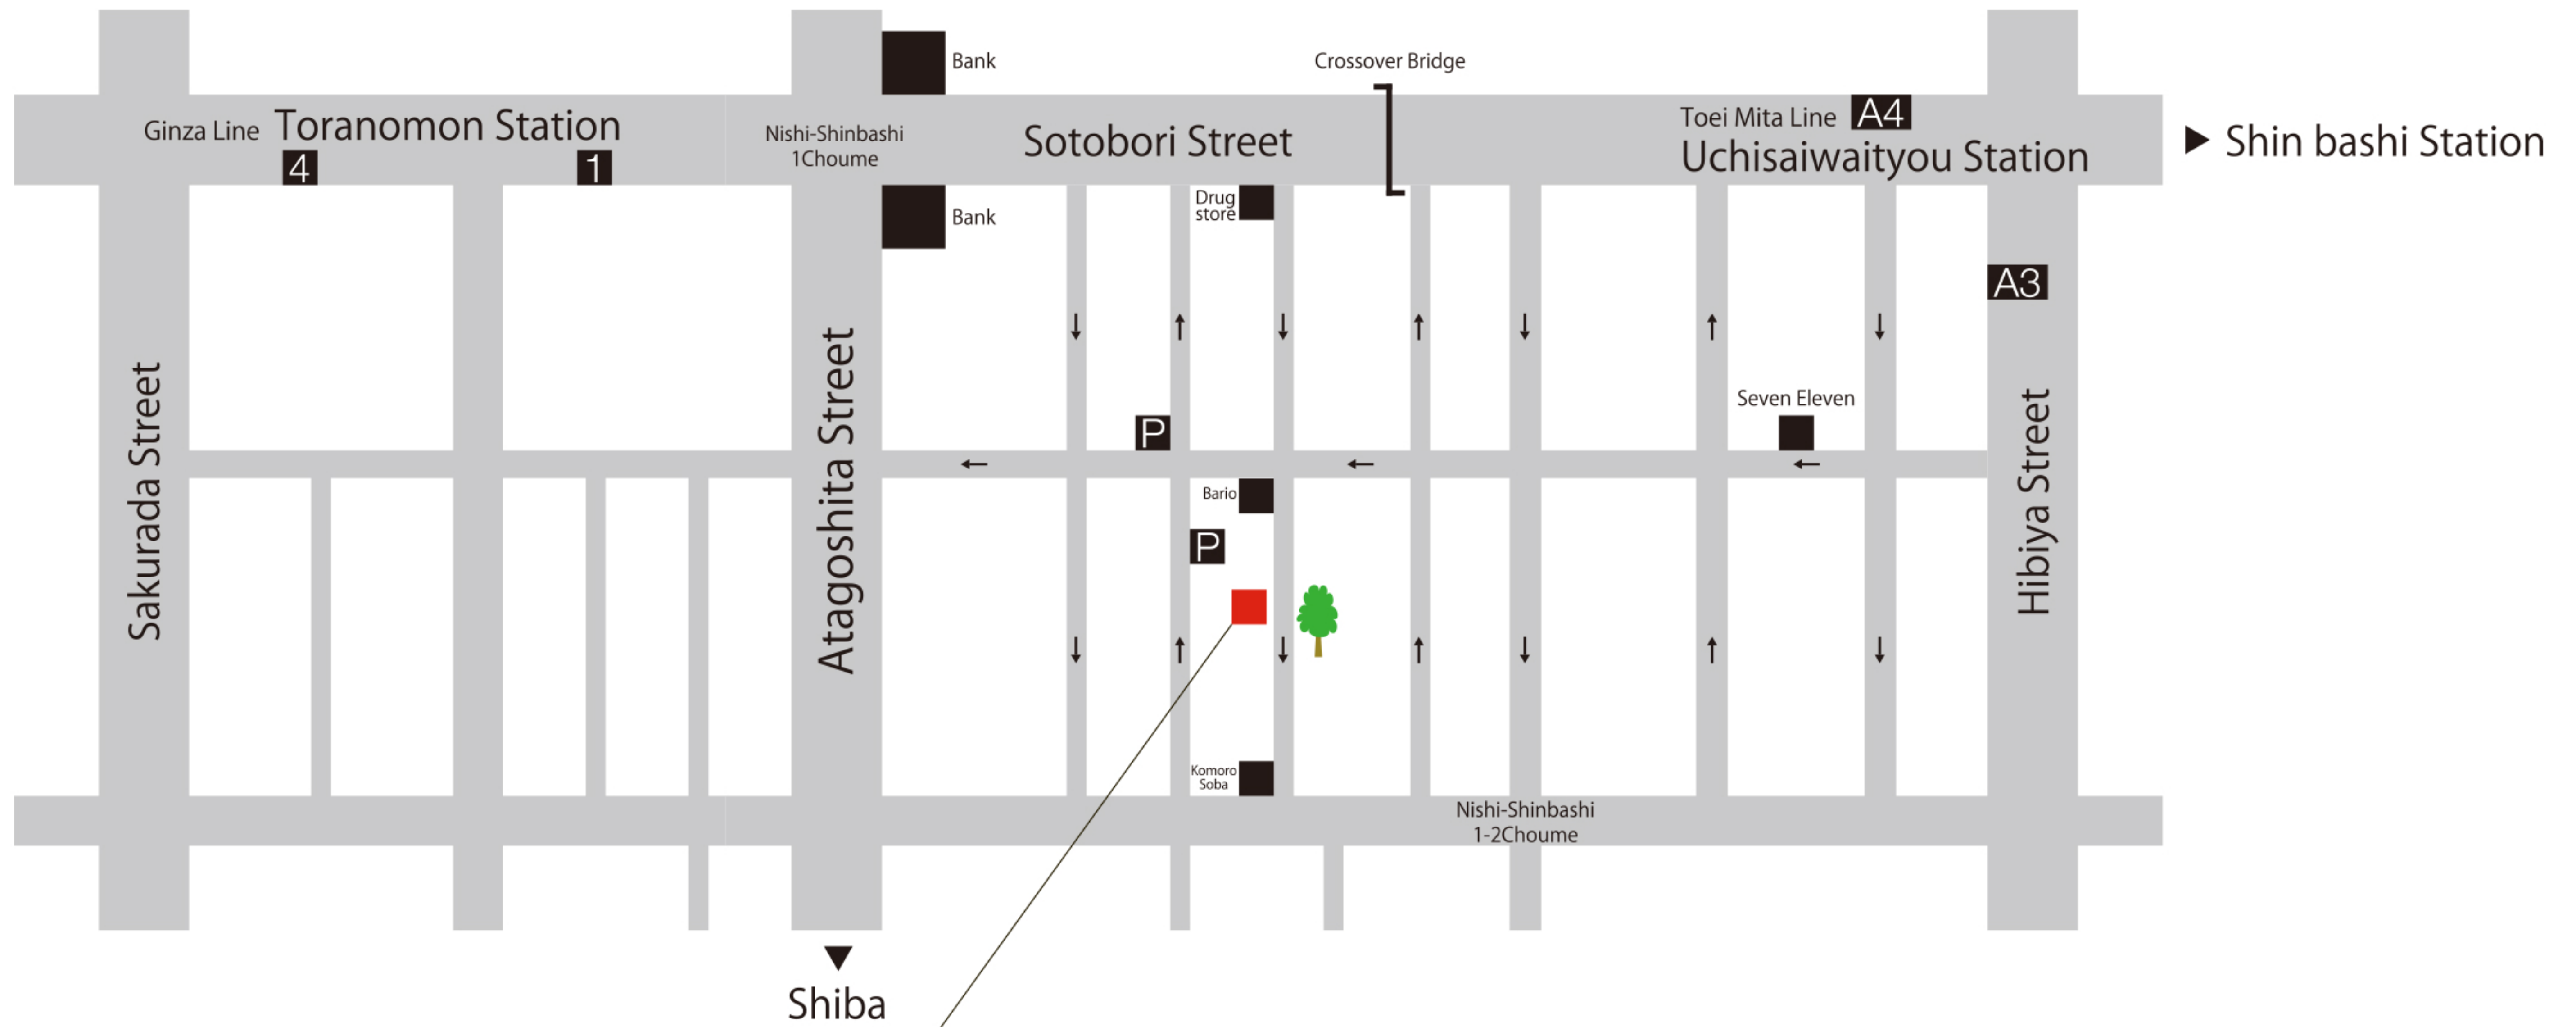

## ROYAL FURNITURE COLLECTION

1F:ショールーム 2F:オフィス

〒105-0003

東京都港区西新橋1-21-4 若松ビル1・2F

TEL: 03 (3593) 3801

FAX: 03 (3593) 3802

**ROYAL FURNITURE COLLECTION**  
 1F : Showroom 2F : Office

---