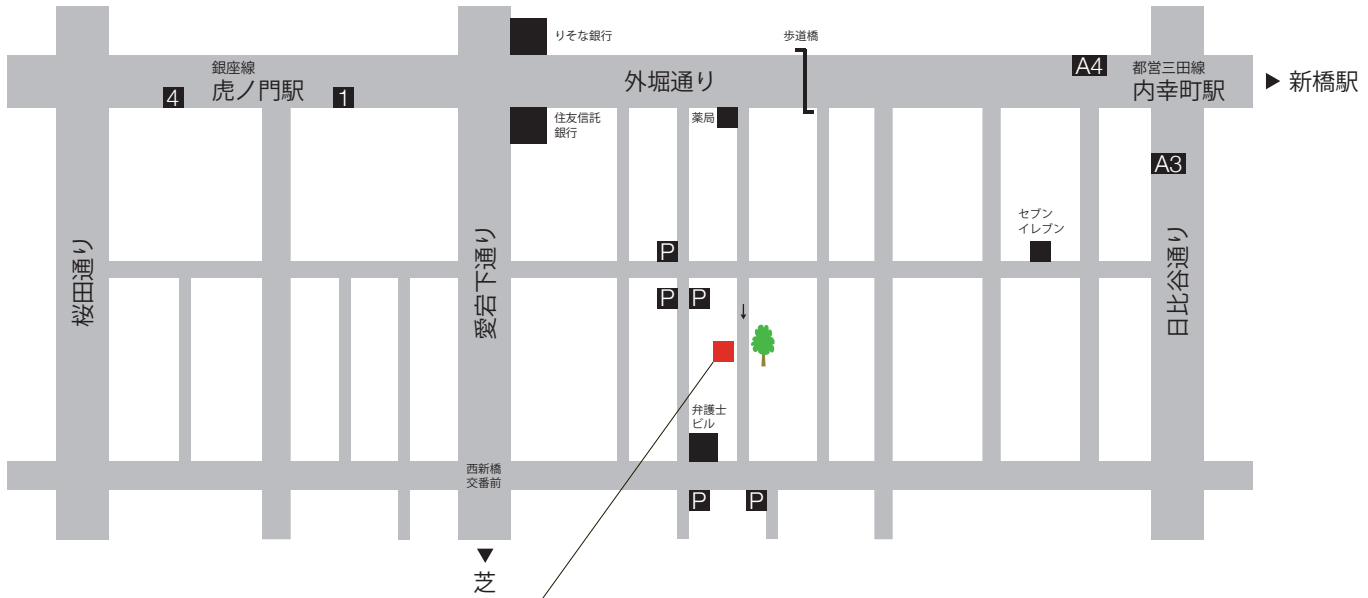

会社名：株式会社ロイヤルファニチャーコレクション  
 東京本社：〒105-0003 東京都港区西新橋1-21-4 若松ビル201  
 TEL：03-3593-3801 FAX：03-3593-3802  
 HP：www.royal-furniture.co.jp  
 e-mail：info@royal-furniture.co.jp

大阪事業所：大阪市北区中之島 5-3-92-603  
 福岡事業所：福岡市中央区天神 4-5-10-1009