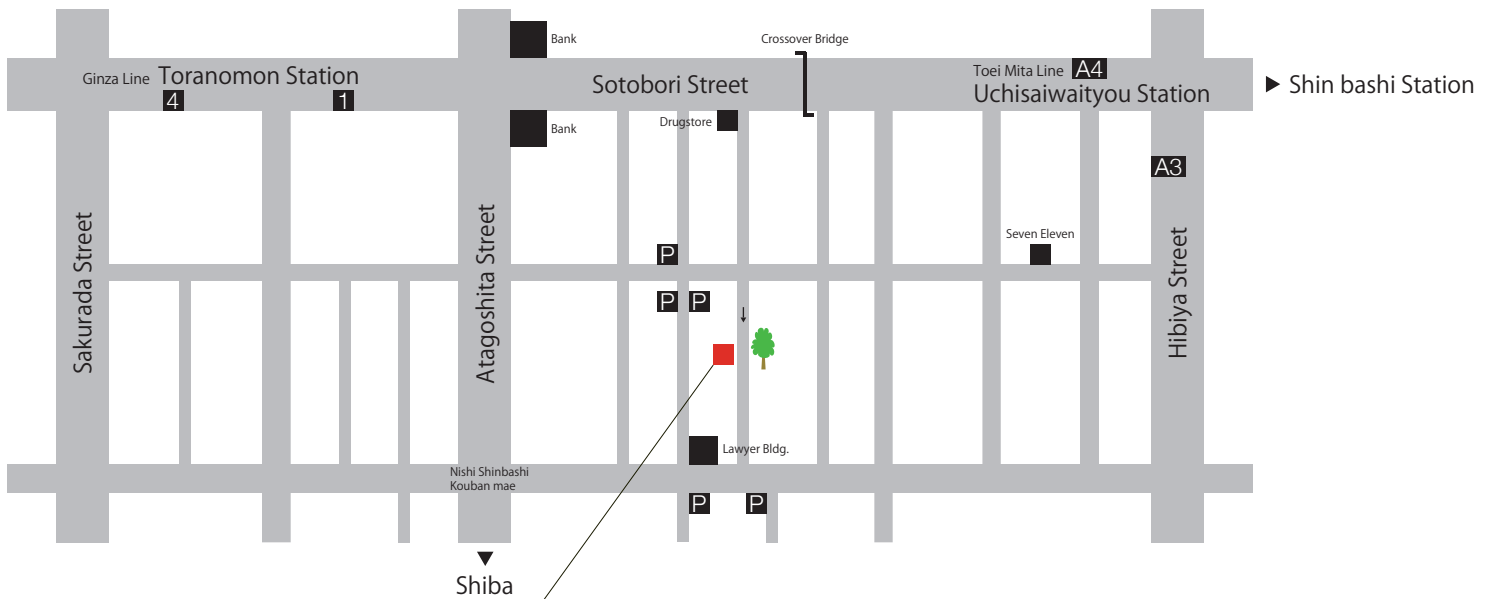

ROYAL FURNITURE COLLECTION
1F: Showroom 2F: Office

1/2 Fl. Wakamatsu Bldg. 1-21-4 Nishi Shinbashi
Minatoku, Tokyo, 105-0003
TEL: 03 (3593) 3801
FAX: 03 (3593) 3802