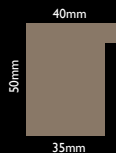

Frames

Natural wood 4050
5901265