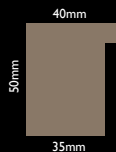

Black wood 4050
5901266