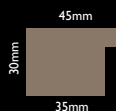

# Sizes and Prices

※価格は全て税抜きです。

120 × 120cm : ¥70,000  
100 × 100cm : ¥52,000  
80 × 80cm : ¥42,000

60 × 80cm : ¥34,000

120 × 180cm : ¥99,000  
100 × 150cm : ¥70,000  
80 × 120cm : ¥52,000

60 × 200cm : ¥64,000

# Frames

Natural wood 4050  
5901265

Natural wood 2032  
5901268

Black wood 4050  
5901266

Black wood 2032  
5901267

JU3 Silver  
5901122

3030 Silver  
5901269

Wood Pewter 4030  
5901281