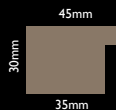

# Sizes and Prices

※価格は全て税抜きです。

120 × 120cm : ¥70,000  
100 × 100cm : ¥52,000  
80 × 80cm : ¥42,000

60 × 80cm : ¥34,000

120 × 180cm : ¥99,000  
100 × 150cm : ¥70,000  
80 × 120cm : ¥52,000

60 × 200cm : ¥64,000

# Frames

Natural wood 4050  
5901265

Natural wood 2032  
5901268

Black wood 4050  
5901266

Black wood 2032  
5901267

JU3 Silver  
5901122

3030 Silver  
5901269

Wood Pewter 4030  
5901281