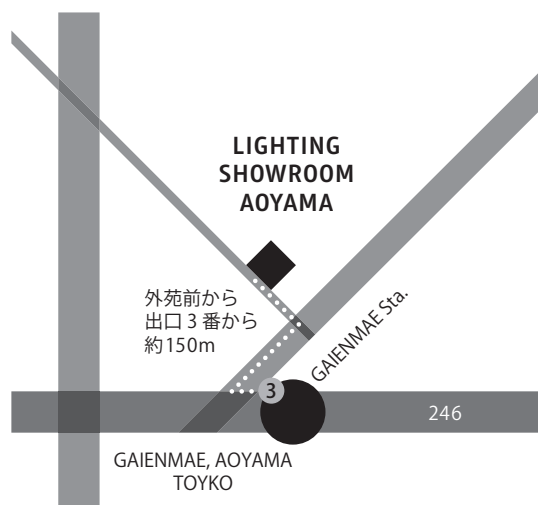

なお、納入後9日経った製品でも、構造上の欠陥が認められた製品については、お買い上げ後1年間は無償にて修理・交換を致します。

《ショールームについて》

ロイヤルファニチャーコレクションのショールームは、地下鉄外苑前駅3番出口より約150mの場所にごございます。掲載商品は弊社ショールームでご覧いただけます。

LIGHTING SHOWROOM

ライティングショールーム青山

〒107-0061 東京都港区北青山2-9-14