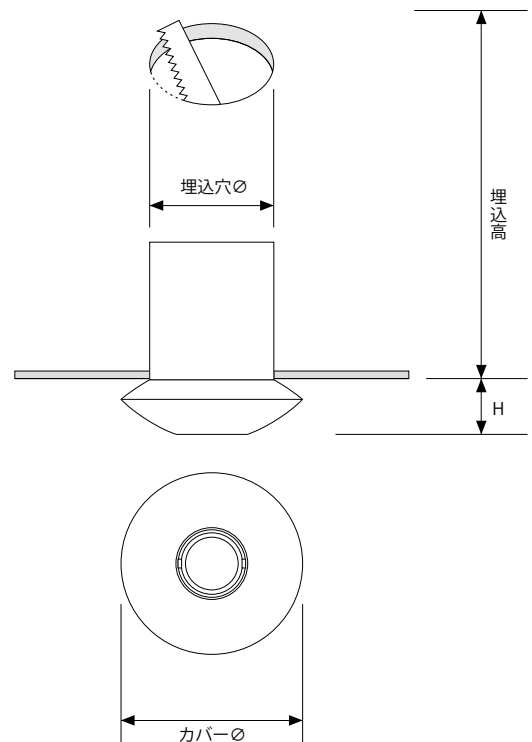

ORIGINAL BTC SOPRA DOWNLIGHT (カタログ P18)