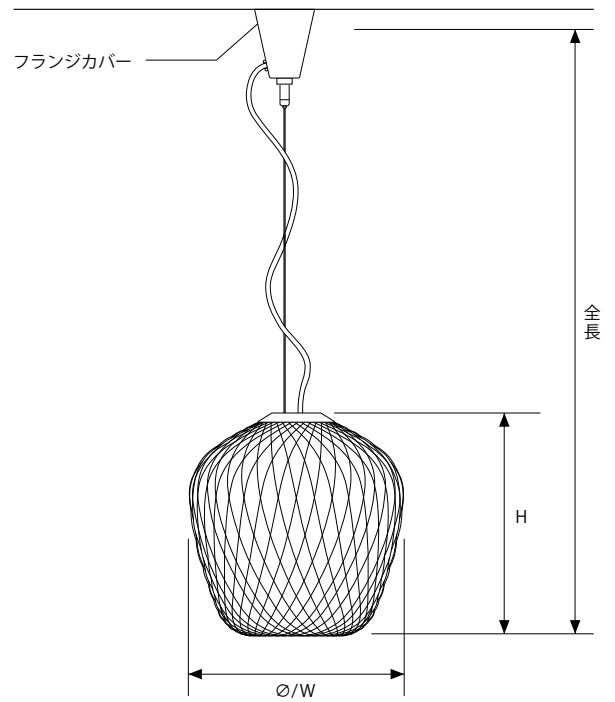

Tel: 03-3593-3801 Fax: 03-3593-3802

www.royal-furniture.co.jp

(※営業日については弊社HPでご確認ください)

表示サイズの見方

コード吊りペンダントライト

- ・全長寸法はシェード下端から引掛シーリングプラグまでになります。
- ・引掛シーリングボディー・埋込ローゼットの寸法は含まれません。

ワイヤー吊りペンダントライト

- ・全長寸法はシェード下端からフランジカバー上端までになります。
- ・引掛シーリング仕様のペンダントライトの場合、引掛シーリングボディーはフランジ内部に収まりますが、埋込ローゼットはフランジに収まりません。

DCW LES ACROBATES (カタログ P75)

- ・全長サイズはシェード下端からフランジ上端までになります。
 - ・W サイズは左端のフランジ中心から右端フランジの中心までになります。
 - ・No.323 (1 灯用) の場合は、全長 1300mm 幅 1100mm
 - ・No.324 (2 灯用) の場合は、全長 1300mm 幅 2200mm
- までの価格となります。
上記以上のサイズをご希望のお客様は、お問い合わせください。