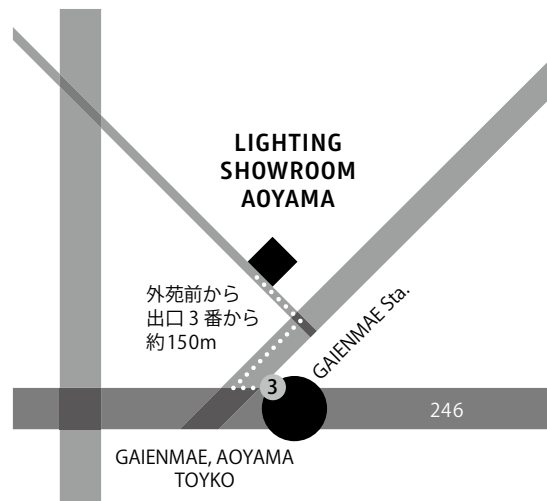

なお、納入後9日経った製品でも、構造上の欠陥が認められた製品については、お買い上げ後1年間は無償にて修理・交換を致します。

《ショールームについて》

ロイヤルファニチャーコレクションのショールームは、地下鉄外苑前駅3番出口より約150mの場所にごございます。掲載商品は弊社ショールームでご覧いただけます。

LIGHTING SHOWROOM

ライティングショールーム青山

〒107-0061 東京都港区北青山 2-9-14