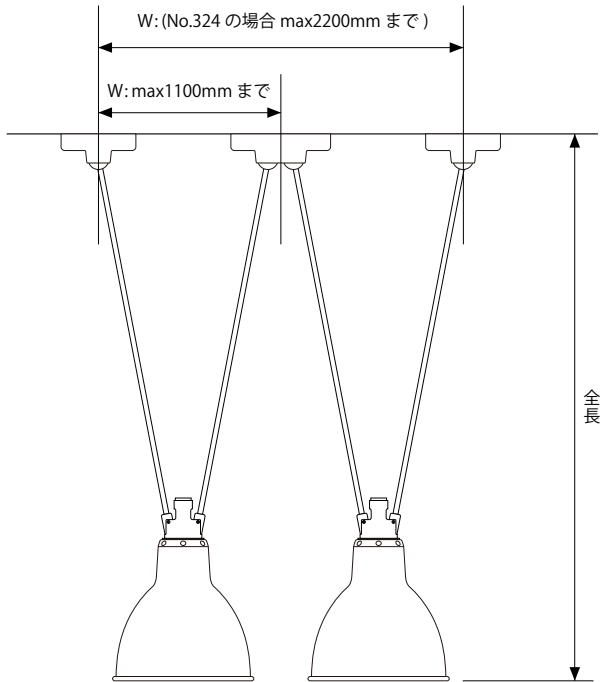

Tel: 03-3593-3801 Fax: 03-3593-3802

www.royal-furniture.co.jp

(※営業日については弊社HPでご確認ください)

表示サイズの見方

コード吊りペンダントライト

- ・全長寸法はシェード下端から引掛シーリングプラグまでになります。
- ・引掛シーリングボディー・埋込ローゼットの寸法は含まれません。

ワイヤー吊りペンダントライト

- ・全長寸法はシェード下端からフランジカバー上端までになります。
- ・引掛シーリング仕様のペンダントライトの場合、引掛シーリングボディーはフランジ内部に収まりますが、埋込ローゼットはフランジに収まりません。

DCW LES ACROBATES (カタログ P75)

- ・全長サイズはシェード下端からフランジ上端までになります。
 - ・W サイズは左端のフランジ中心から右端フランジの中心までになります。
 - ・No.323 (1 灯用) の場合は、全長 1300mm 幅 1100mm
 - ・No.324 (2 灯用) の場合は、全長 1300mm 幅 2200mm
- までの価格となります。
上記以上のサイズをご希望のお客様は、お問い合わせください。