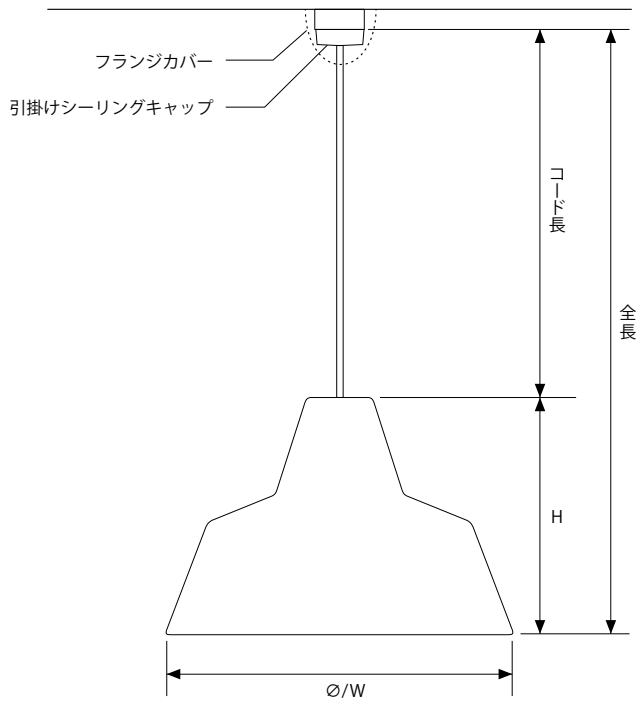

Tel: 03-3593-3801 Fax: 03-3593-3802

www.royal-furniture.co.jp

(※営業日については弊社HPでご確認ください)

表示サイズの見方

コード吊りペンダントライト

- ・全長寸法はシェード下端から引掛シーリングプラグまでになります。
- ・引掛シーリングボディー・埋込ローゼットの寸法は含まれません。

ワイヤー吊りペンダントライト

- ・全長寸法はシェード下端からフランジカバー上端までになります。
- ・引掛シーリング仕様のペンダントライトの場合、引掛シーリングボディーはフランジ内部に収まりますが、埋込ローゼットはフランジに収まりません。

DCW LES ACROBATES (カタログ P75)

- ・全長サイズはシェード下端からフランジ上端までになります。
 - ・W サイズは左端のフランジ中心から右端フランジの中心までになります。
 - ・No.323 (1 灯用) の場合は、全長 1300mm 幅 1100mm
 - ・No.324 (2 灯用) の場合は、全長 1300mm 幅 2200mm
- までの価格となります。
上記以上のサイズをご希望のお客様は、お問い合わせください。