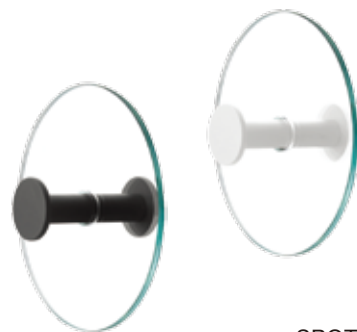

SPOT

Glass mirror

ミラー Ø120mm フック Ø40mm

D:40mm

(ブラック・ホワイト)

価格:¥4,500(税抜)