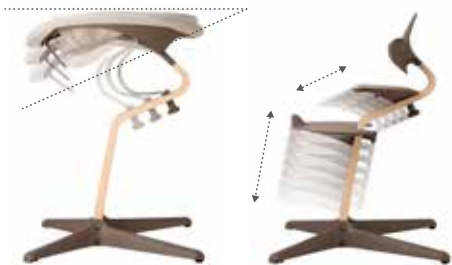

Functionality

4.7kg

機能性

4.7kgの圧倒的な軽さでお子様の着座時における移動の負担を軽減。シートとフットレストは道具を使わずに無段階調整が可能です。握りやすいハンドルを回すだけでどなたでも素早く簡単に行うことができます。