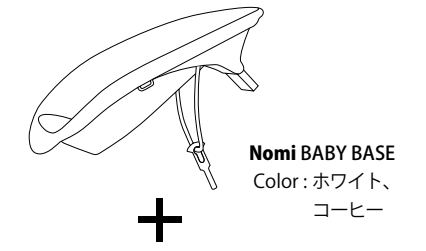

落下防止用のガードはお子様を座らせやすく、着脱も簡単。最新の安全基準に沿ったデザインです。

人間工学に基づいたデザインは、お子様の動きを妨げることなく自由に動くことを可能にしました。

背もたれとシートを支える木製のフレームが腰の部分で湾曲しているため、深く安定して座ることができます。この開放的なデザインのおかげで、お子様の動きが制限されることはありません。

傾きのあるネジを使うことで安全性を強化。握りやすいハンドル型なので、女性でも簡単に操作できます。道具を使うことなく無段階の高さ調整が可能です。

0-6 months

Nomi BABY MATTRESS
[オプションパーツ]
ベビーベース+マットレス
¥24,500 (税抜)

Nomi PLAY
[オプションパーツ]
トイ・アーチ
¥9,000 (税抜)

Nomi Baby 0-6 months
[ノミ・ベビー] 新生児から6ヶ月ぐらいまで
Nomi Babyのニューボーンセットは家族と同じ目線にお子様がいる家族団楽を実現します。スムーズな動きでシートの角度の調整が可能。お昼寝時は水平に、動きが活発になった時期には斜めにとお子様の成長と状態に合わせて使えます。