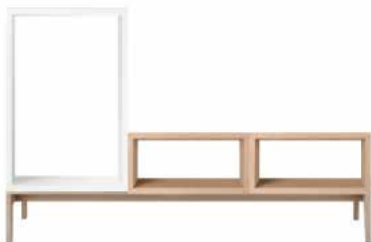

# STACKED

endless possibilities

Julien De Smedt (ジュリアン・デ・スメド)

STACKED (スタックド) は無限の組み合わせにより、どんなスタイルも可能にすることができるシステムラック。サイズの異なる3種類のボックスが収納、間仕切り、サイドテーブルまであらゆる用途に対応します。ランダムに積み上げる、規則的に並べる、ことができるほか、直接壁面に取り付けることで製品のモジュールとは異なるレイアウトを楽しむこともできます。ボックスを追加することでライフスタイルの変化にも柔軟に対応。機能性とデザイン性を兼ね備えたシステム収納は、他にはないオリジナルなスタイルを実現します。

### Combination A

Ash (small) × 2  
Ash / back board (small) × 1  
Podium / ash × 1

¥133,000 (税別)