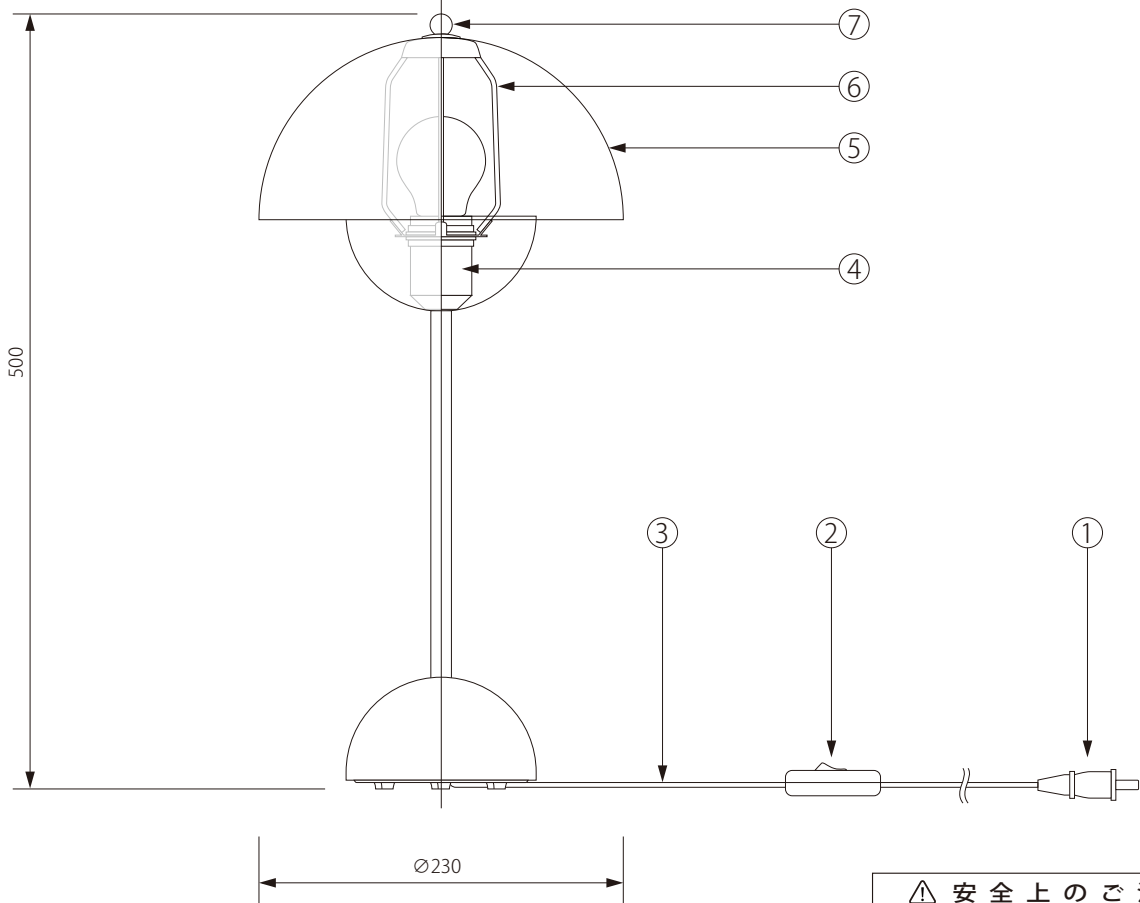

20150729

&tradition®

注記) 適合ランプ：口径 E26・白熱灯シリカ球 40W

△ 安全上のご注意

○ 一般屋内用器具です。屋外や、水気、湿気のある場所には取付け出来ません。絶縁不良による感電・火災の原因となることがあります。

品番	品名	材質	数量	色種	型番				
6	アーム	スチール			FLOWERPOT TABLE LAMP VP3				
5	シェード	スチール	1						
4	ソケット	樹脂	1	E26-01					
3	コード	キャブタイヤ	1	VCTFK2×0.75mm ²					
2	中間スイッチ	樹脂	1						
1	コンセントプラグ	樹脂	1						
7	シェード固定ボール	スチール	1						
				適合ランプ	E26 白熱球 40W (別売)				
				色種	ブラックブルー、ホワイト				
				型番	&Flowerpot vp3-TL-BK(WH)				
第三角法	作図	RFC	単位	mm	尺度	—	質量	4.50kg	