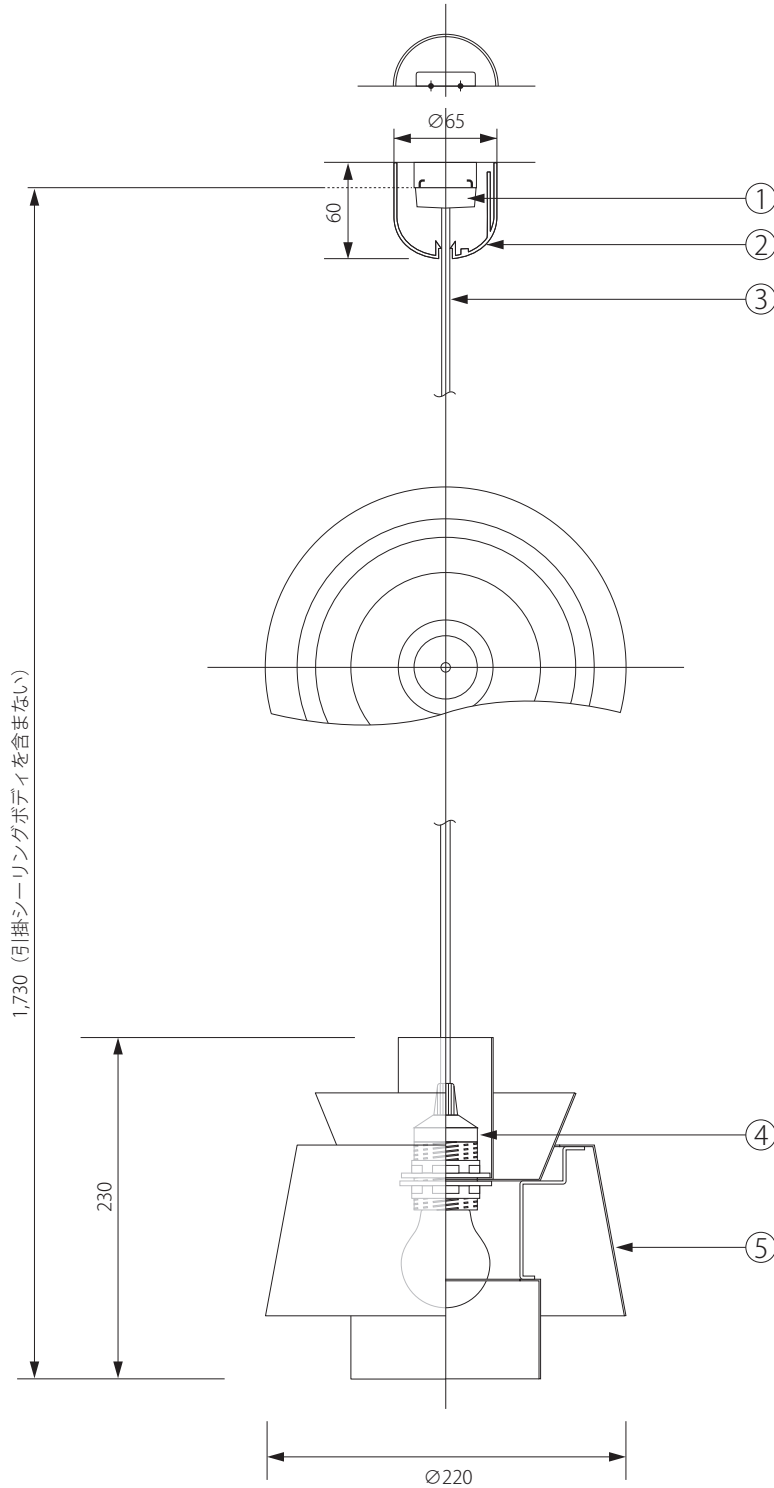

20170519

tradition®

ROYAL
FURNITURE
COLLECTION

コード色について：
 コッパー、プラスには黒色コード。
 ホワイトには白色コードが付きます。

注記) 適合ランプ：口径 E26・白熱灯シリカ球 60W 引掛シーリングボディは同梱されていません。

△ 安全上のご注意

○ 一般屋内用器具です。屋外や、水気、湿気のある場所には取付け出来ません。絶縁不良による感電・火災の原因となることがあります。

										器具 タイプ	UTZON PENDANT
				4	ソケット	樹脂	1	BJB			
				3	コード	キャブタイ	1	HVCTF-B	適合 ランプ	E26 白熱球 60W (別売)	
5	シェード	真鍮	1	BRASS	2	シーリングカバー	ABS	1	CPRフレンチ2型	色種	ホワイト、コッパー、プラス
5	シェード	銅	1	COPPER	1	引掛シーリングキャップ	樹脂	1	WG7061		
5	シェード	スチール	1	WHITE	品番	品名	材質	数量		型番	AT-Utzon-JU1-P-WH(CO,BS)
第三角法	作図	RFC	単位	mm	尺度	—	質量	1.00kg			