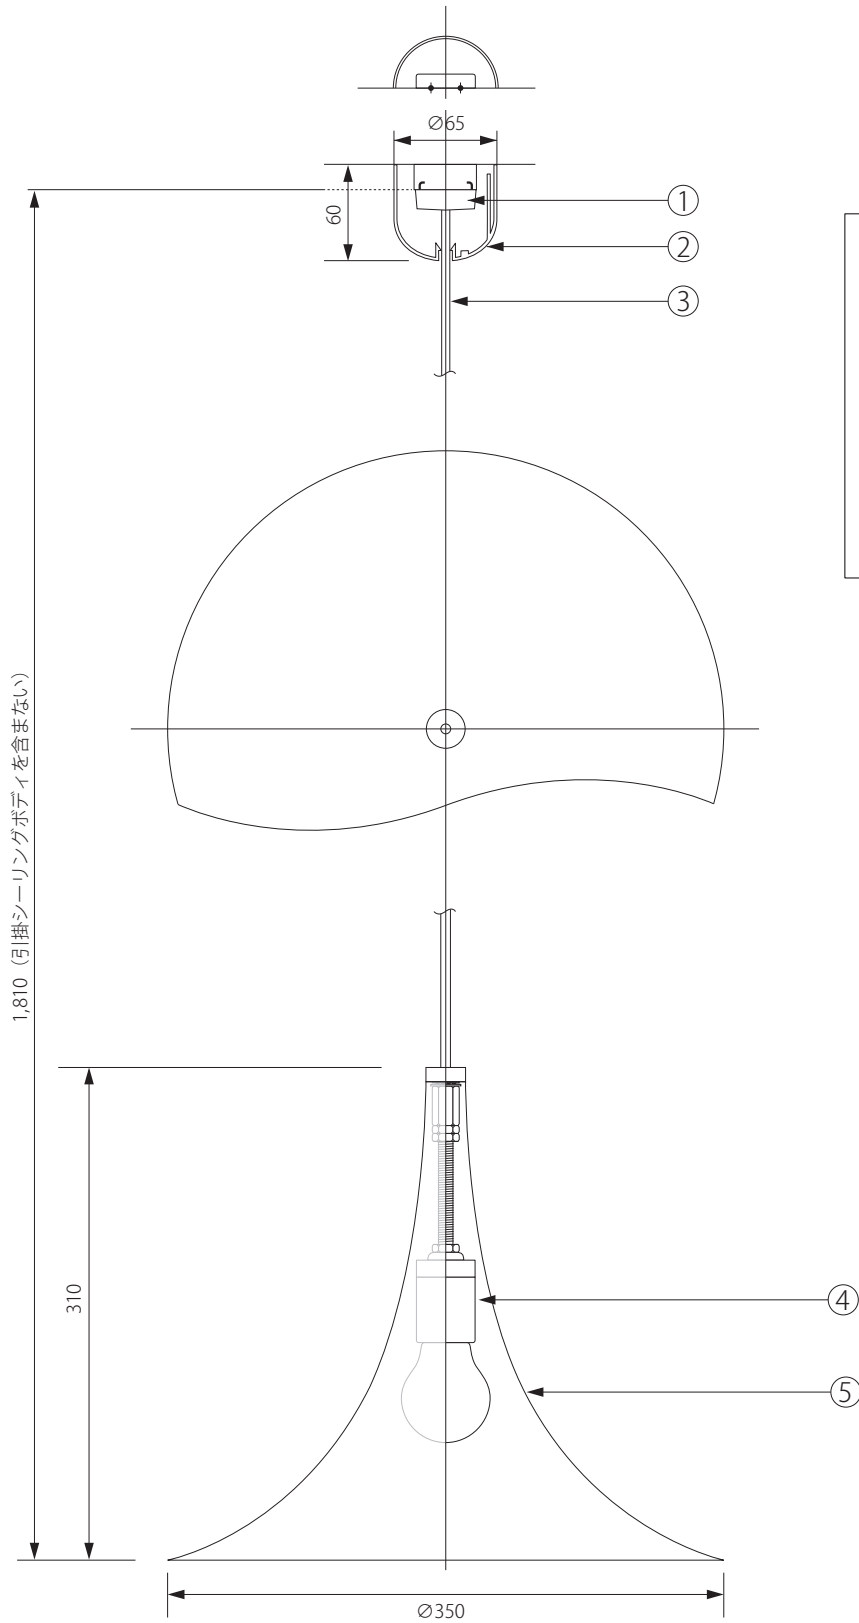

20170824

DARØ®

ROYAL FURNITURE COLLECTION

1,810 (引掛シーリングボディを含まない)

310

Ø350

注記) 適合ランプ：口径 E26・白熱灯シリカ球 60W 引掛シーリングボディは同梱されていません。

△ 安全上のご注意

○ 一般屋内用器具です。屋外や、水気、湿気のある場所には取付け出来ません。絶縁不良による感電・火災の原因となることがあります。

5	シェード	アルミニウム	1			器具タイプ	TRION	
4	ソケット	磁器	1	E26-01		適合ランプ	E26 白熱球 60W (別売)	
3	コード	キャブタイ	1	HVCTF-B		色種	ブラック	
2	シーリングカバー	ABS	1	CPRフレンチ2型		型番	DA-TRION35P1-P-BK	
1	引掛シーリングキャップ	樹脂	1	WG7061				
品番		品名	材質	数量				
第三角法	作図	RFC	単位	mm	尺度	—	質量	0.70kg