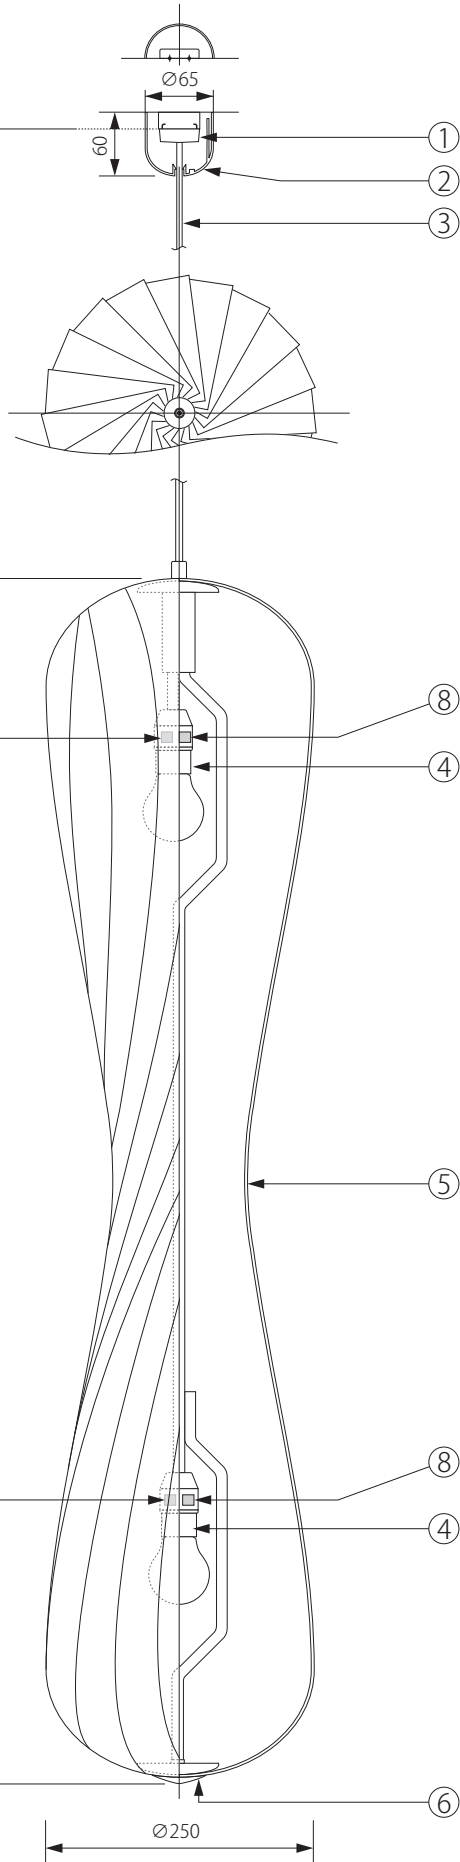

20160610

2,620 (引掛シーリングボディを含まない)

1,120

Tommaso Rossari

13				
12				
11				
10				
9				
8	銘版シール		2	
7	警告シール a		2	
6	警告シール b		2	
5	シェード	パーチ材	1	
4	ソケット	樹脂	2	E26
3	コード	テトロン	1	MB-HVCTF-B(白)
2	シーリングカバー	ABS	1	CPRフレンチ2型(白)
1	引掛シーリングキャップ	樹脂	1	3818
品番	品名	材質	数量	

⑥

**警告**

火災のおそれあり  
可燃物を被せないこと

⑦

**警告 一般電球**

火災のおそれあり 100V・E26  
指定以外のランプ使用禁止 60Wまで

⑧

**白熱灯**

Ⓢ(株)ランプオン 100V  
ランプ 60W×2

**安全上のご注意**

○一般屋内用器具です。屋外や、水気、湿気のある場所には取付け出来ません。絶縁不良による感電・火災の原因となることがあります。

適合ランプ E26 白熱球 60W×2 (別売)

色種

型番 TR7-pendant

注記) 適合ランプ: 口径E26×2・白熱灯シリカ球 60W、引掛シーリングボディは同梱されていません。

第三角法	作図	RFC	単位	mm	尺度	—	質量	2.30kg
------	----	-----	----	----	----	---	----	--------