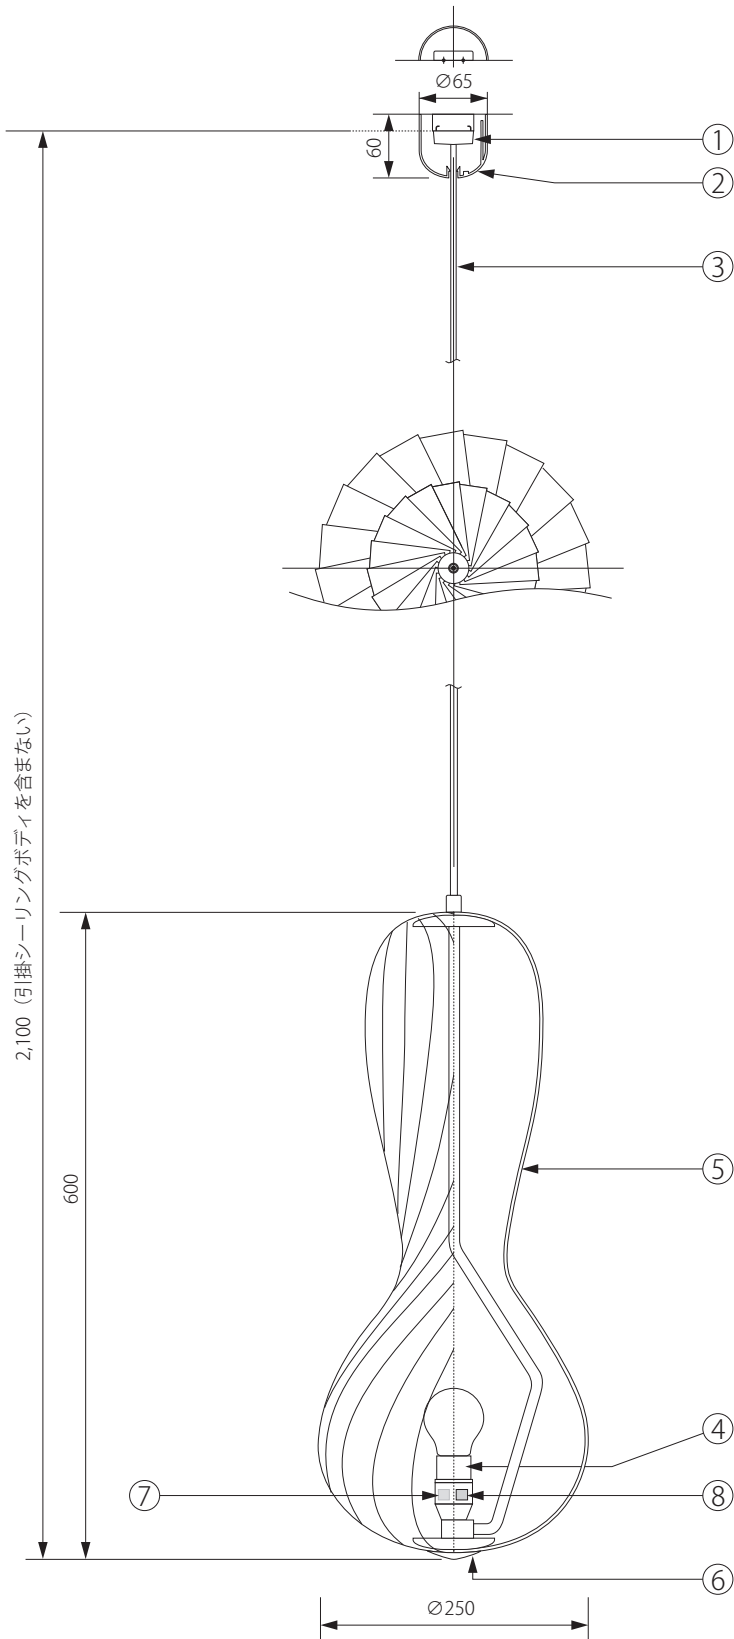

20160610

Tommaso Rossari

13				
12				
11				
10				
9				
8	銘版シール		2	
7	警告シール a		2	
6	警告シール b		2	
5	シェード	バーチ材	1	
4	ソケット	樹脂	2	E26
3	コード	テトロン	1	MB-HVCTF-B(白)
2	シーリングカバー	ABS	1	CPRフレンチ2型(白)
1	引掛シーリングキャップ	樹脂	1	3818
品番	品名	材質	数量	

⚠ 安全上のご注意

○一般屋内用器具です。屋外や、水気、湿気のある場所には取付け出来ません。絶縁不良による感電・火災の原因となることがあります。

適合ランプ	E26 白熱球 60W (別売)
色種	
型番	TR6-pendant

注記) 適合ランプ: 口径E26・白熱灯シリカ球 60W、引掛シーリングボディは同梱されていません。

第三角法	作図	RFC	単位	mm	尺度	—	質量	0.70kg
------	----	-----	----	----	----	---	----	--------