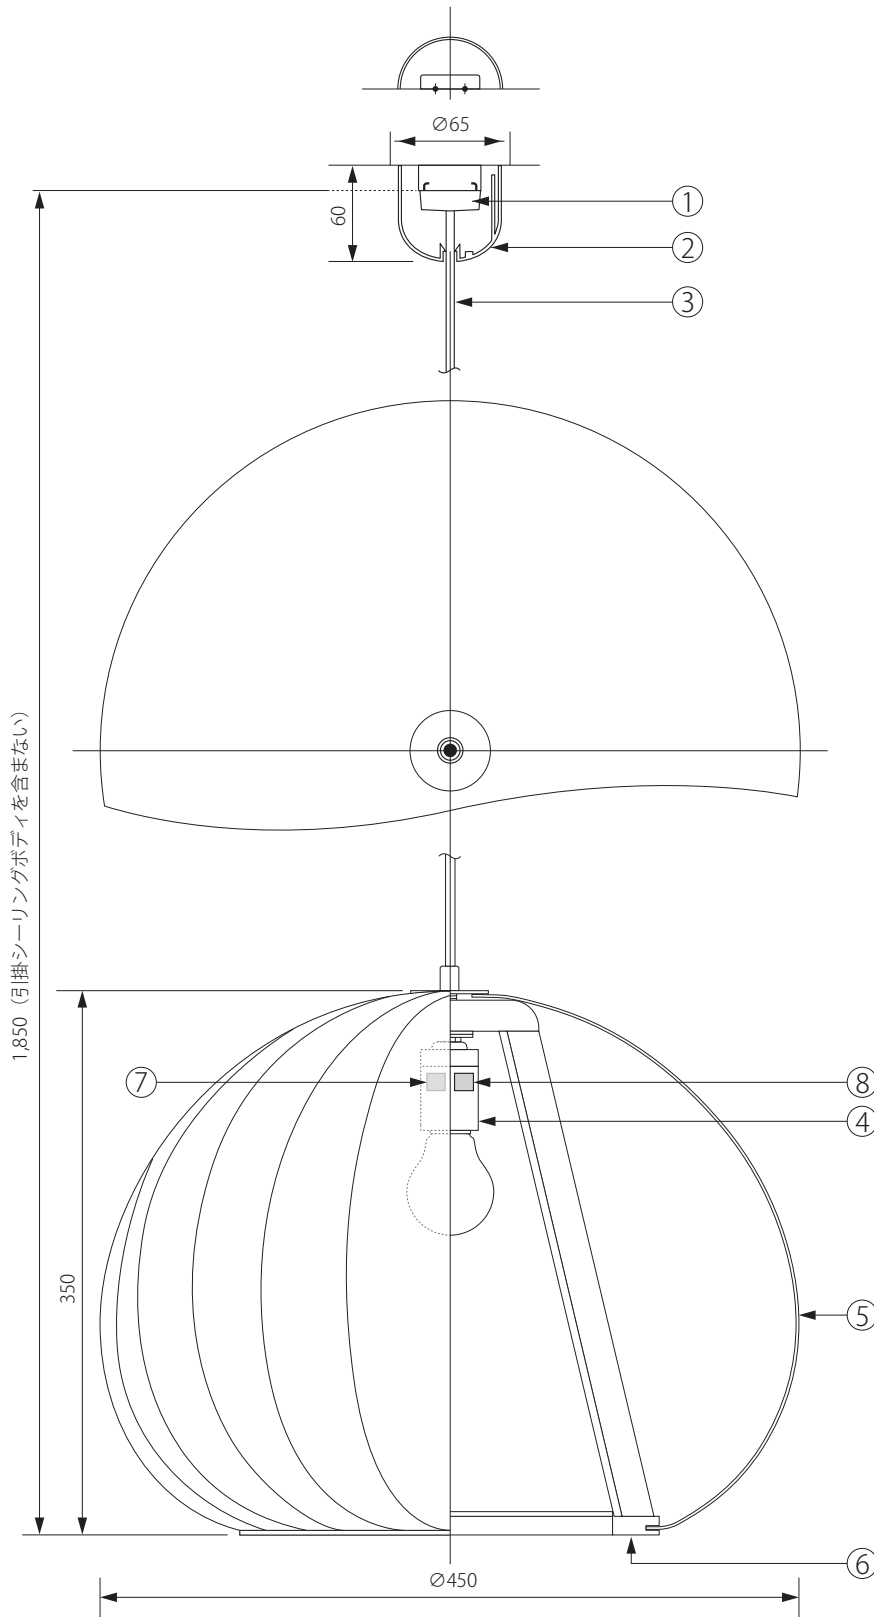

20160610

Tommaso Rossari

1,850 (引掛シーリングボディを含まない)

350

Ø450

⑥	警告 火災のおそれあり 可燃物を被せないこと
⑦	警告 一般電球 火災のおそれあり 100V・E26 指定以外のランプ使用禁止 60Wまで
⑧	白熱灯 Ⓜ (株)ランプオン 100V ランプ 60W × 1

安全上のご注意

○ 一般屋内用器具です。屋外や、水気、湿気のある場所には取付け出来ません。絶縁不良による感電・火災の原因となることがあります。

注記) 適合ランプ：口径 E26・白熱灯シリカ球 60W、引掛シーリングボディは同梱されていません。

					6	警告シール b		1				
					5	シェード	パーチ材	1			器具 タイプ	
					4	ソケット	磁器	1	E26-01			
					3	コード	テトロン	1	MB-HVCTF-B(白)	適合 ランプ		E26 白熱球 60W(別売)
		1			2	シーリングカバー	ABS	1	CPRフレンチ2型(白)			
8	銘版シール		1		1	引掛シーリングキャップ	樹脂	1	3818	色種		
7	警告シール a		1		品番	品名	材質	数量		カタログ 番号		
第三角法	作図	RFC	単位	mm	尺度	—	質量	1.30kg		型番	TR12-L	