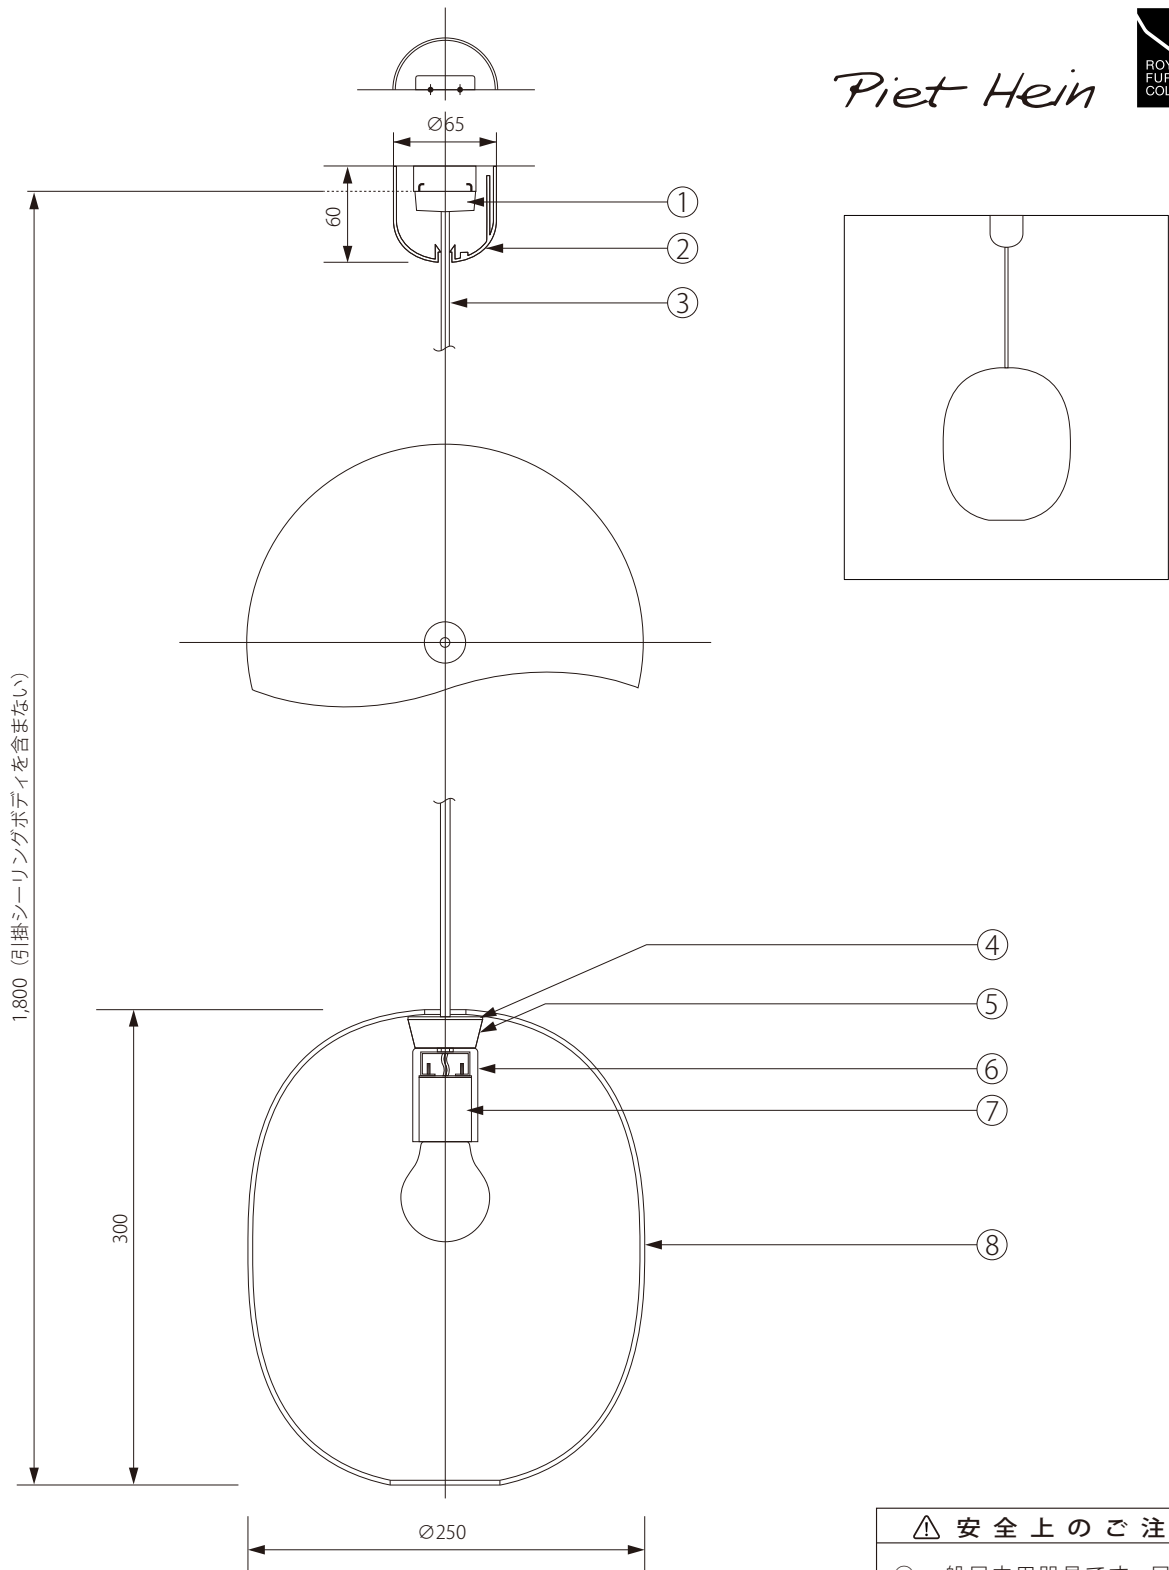

20160728

Piet Hein

注記) 適合ランプ：口径 E26・白熱灯シリカ球 60W
引掛シーリングボディは同梱されていません。

△ 安全上のご注意

○ 一般屋内用器具です。屋外や、水気、湿気のある場所には取付け出来ません。絶縁不良による感電・火災の原因となることがあります。

品番	品名	材質	数量	色種	型番						
6	ソケットカバー	スチール	1		PIET HEIN SUPER EGG						
5	緩衝ブロック	樹脂	1								
4	緩衝リング	シリコン	1								
3	コード	キャプタイ	1	MB-HVCTF-B(赤)	適合ランプ						
2	シーリングカバー	ABS	1	CPRフレンチ2型							
8	シェード	ガラス	1	WG7061	色種						
7	ソケット	磁器	1	E26-01	品番						
第三角法		作図	RFC	単位	mm	尺度	—	質量	2.20kg	型番	PH SUPER EGG-P