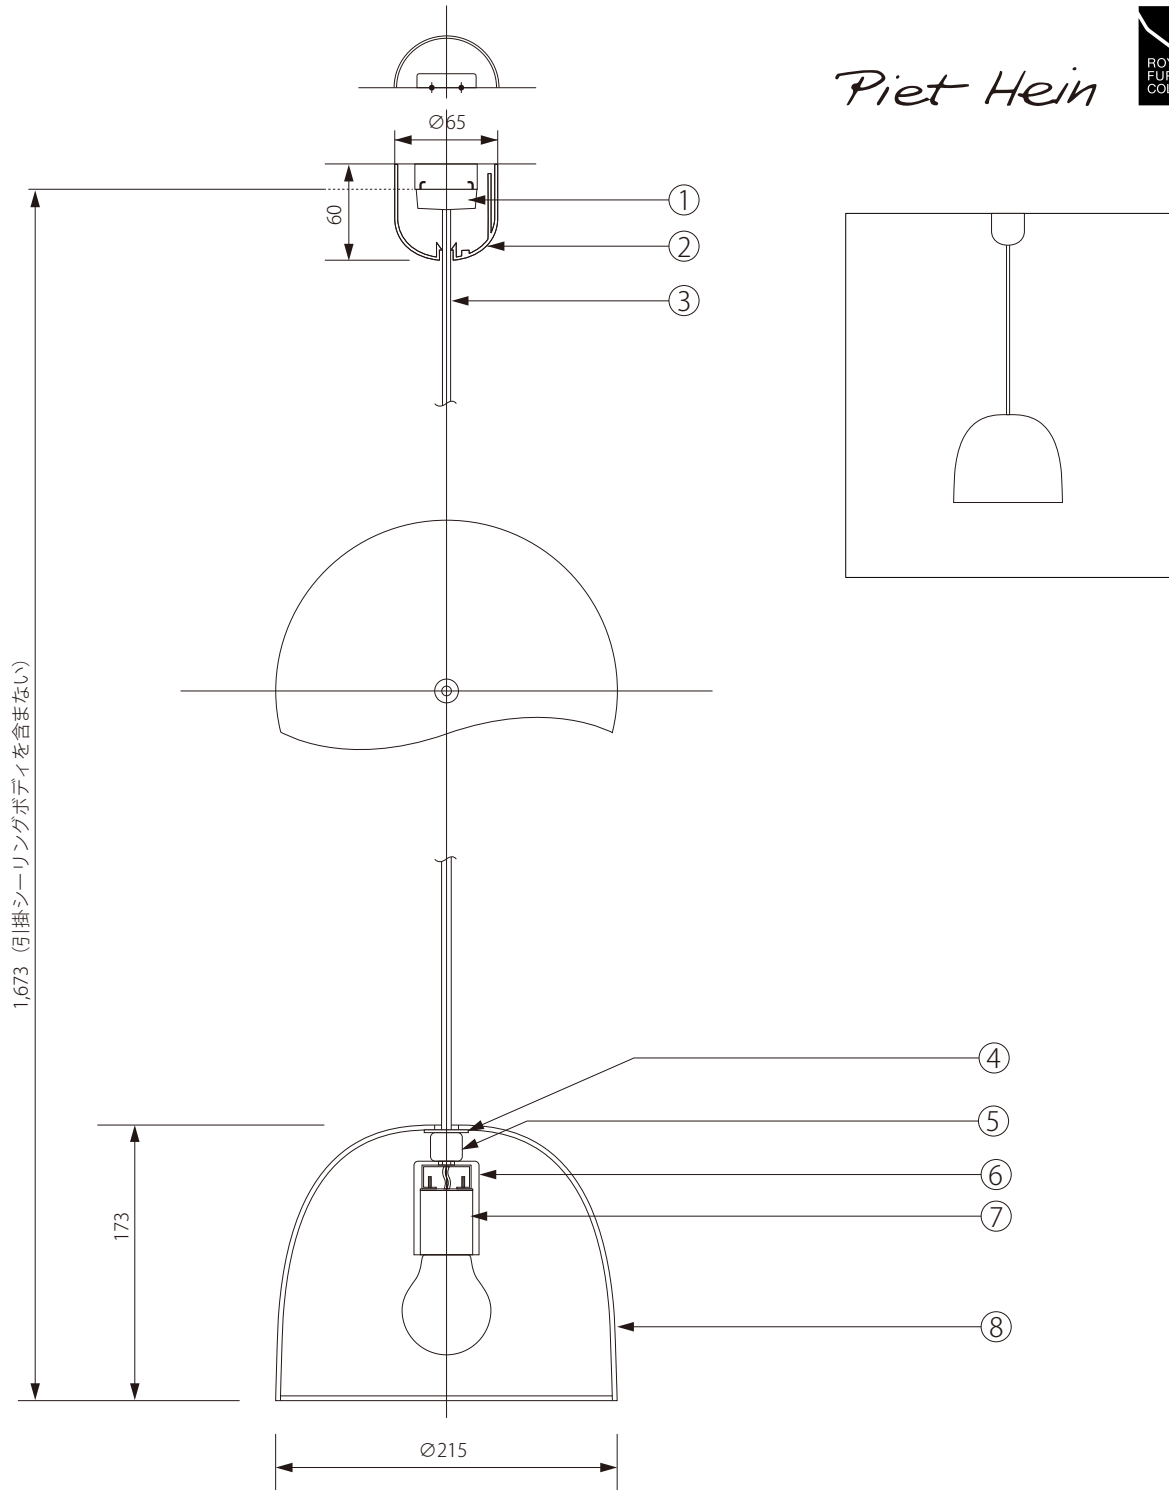

20160728

Piet Hein

注記) 適合ランプ：口径 E26・白熱灯シリカ球 60W
引掛シーリングボディは同梱されていません。

△ 安全上のご注意

○ 一般屋内用器具です。屋外や、水気、湿気のある場所には取付け出来ません。絶縁不良による感電・火災の原因となることがあります。

					6	ソケットカバー	スチール	1		器具 タイプ	PIET HEIN SUPER
					5	緩衝ブロック	樹脂	1			
					4	緩衝リング	シリコン	1			
					3	コード	キャプタイヤ	1	MB-HVCTF-B(赤)	適合 ランプ	E26 白熱球 60W(別売)
					2	シーリングカバー	ABS	1	CPRフレンチ2型		
8	シェード	ガラス	1		1	引掛シーリングキャップ	樹脂	1	WG7061	色種	
7	ソケット	磁器	1	E26-01	品番	品名	材質	数量		型番	PH SUPER-P
第三角法	作図	RFC	単位	mm	尺度	—	質量	1.40kg			