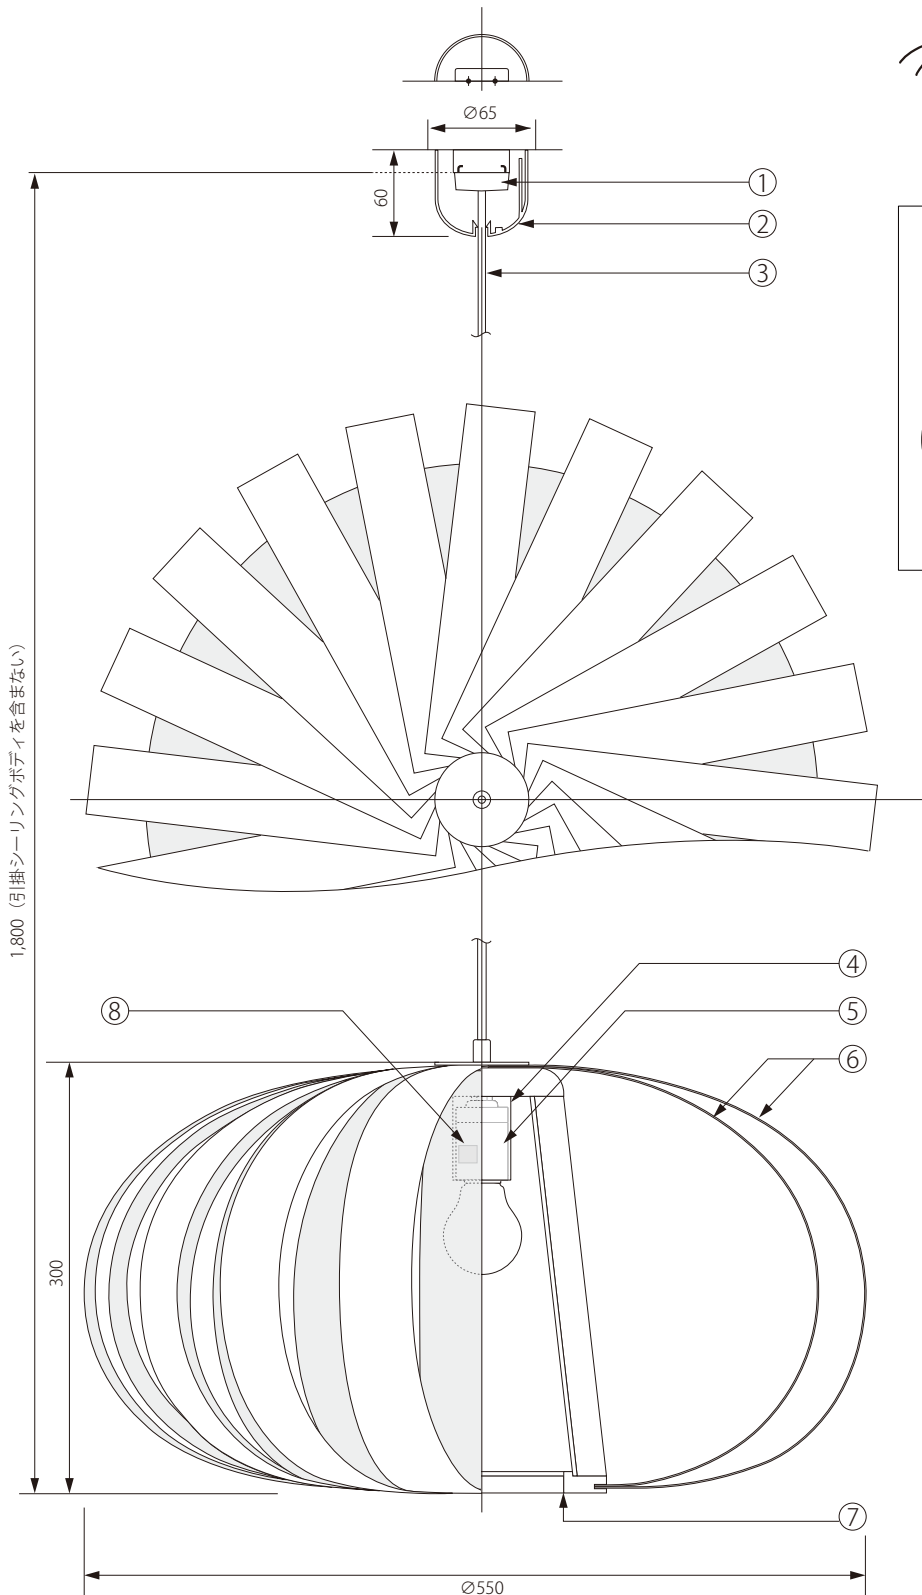

20161021

Tom Rossau

1,800 (引掛シーリングボディを含まない)

注記) 適合ランプ：口径 E26・白熱灯シリカ球 60W 引掛シーリングボディは同梱されていません。

⑦ **警告**
火災のおそれあり
可燃物を被せないこと

⑧ **警告** 一般電球
火災のおそれあり 100V・E26
指定以外のランプ使用禁止 60Wまで

安全上のご注意

○ 一般屋内用器具です。屋外や、水気、湿気のある場所には取付け出来ません。絶縁不良による感電・火災の原因となることがあります。

				6	シェード	アルミニウム	1		器具 タイプ	TOM ROSSAU ST907 COPPER
				5	ソケットカバー	スチール	1			
				4	ソケット	磁器	1	E26-01		
				3	コード	キャブタイヤ	1	MB-HVCTF-B(黒)	適合 ランプ	E26 白熱球 60W(別売)
9	銘版シール		1	2	シーリングカバー	ABS	1	CPRフレンチ2型(黒)		
8	警告シール a		1	1	引掛シーリングキャップ	樹脂	1	WG7061	色種	
7	警告シール b		1		品番	品名	材質	数量	型番	TRST907-P-CO
第三角法	作図	RFC	単位	mm	尺度	—	質量	1.20kg		