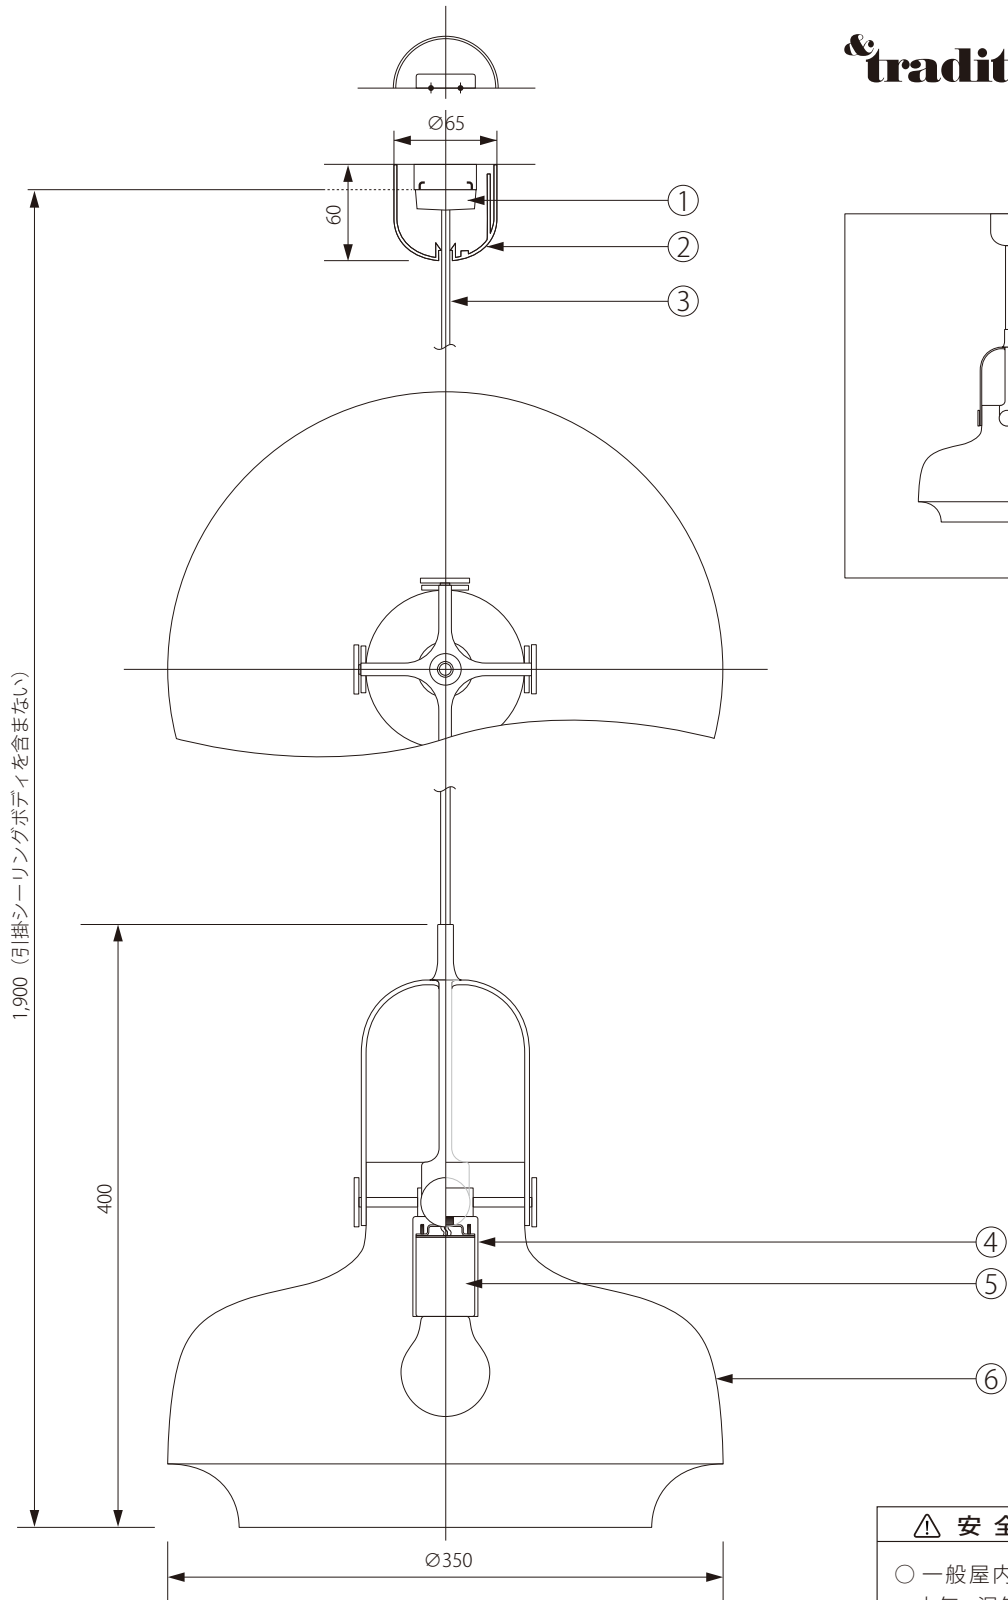

20160728

&tradition®

ROYAL
FURNITURE
COLLECTION

注記) 適合ランプ：口径 E26・白熱灯シリカ球 60W/ 蛍光灯 12W・電球型蛍光灯 A 型
引掛シーリングボディは同梱されていません。

△ 安全上のご注意

○ 一般屋内用器具です。屋外や、水気、湿気のある場所には取付け出来ません。絶縁不良による感電・火災の原因となることがあります。

| | | | | | | | | | | | | |
|------|----|-----|----|----|----|-------------|-------|--------|-----------|-----------|------------------------------|--|
| | | | | | 6 | シェード | ガラス | 1 | | | | |
| | | | | | 5 | ソケット | 磁器 | 1 | E26-01 | 器具 タイプ | COPENHAGEN SC7 OPAL GLASS | |
| | | | | | 4 | ソケットカバー | スチール | 1 | | | | |
| | | | | | 3 | コード | キャプタイ | 1 | HVCTF-B | 適合 ランプ | E26 白熱球 60W (別売) | |
| | | | | | 2 | シーリングカバー | ABS | 1 | CPRフレンチ2型 | | | |
| | | | | | 1 | 引掛シーリングキャップ | 樹脂 | 1 | WG7061 | 色種 | | |
| | | | | | 品番 | 品名 | 材質 | 数量 | | 型番 | &Copenhagen-SC7-P-OG-M | |
| 第三角法 | 作図 | RFC | 単位 | mm | 尺度 | — | 質量 | 2.80kg | | | | |