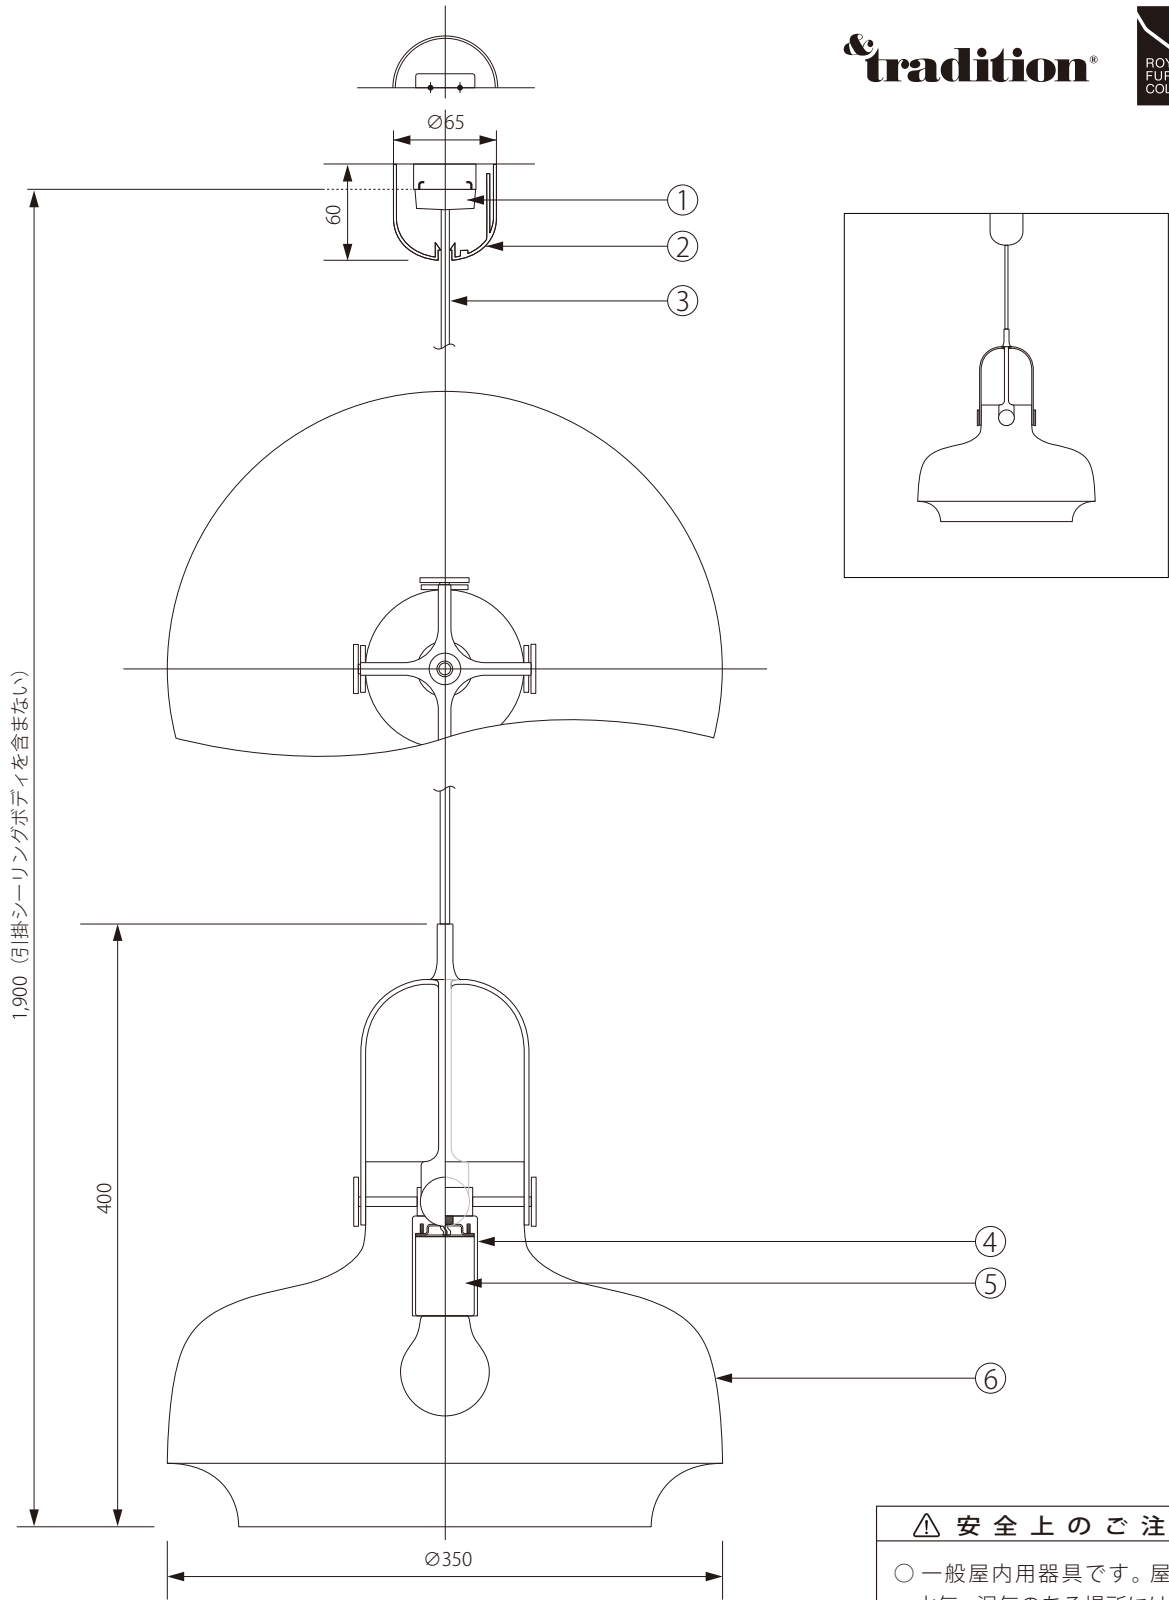

20160728

&tradition®

注記) 適合ランプ：口径 E26・白熱灯シリカ球 60W/蛍光灯 12W・電球型蛍光灯 A 型  
引掛シーリングボディは同梱されていません。

△ 安全上のご注意

○ 一般屋内用器具です。屋外や、水気、湿気のある場所には取付け出来ません。絶縁不良による感電・火災の原因となることがあります。

						6	シェード	スチール	1				
						5	ソケット	磁器	1	E26-01	器具タイプ	COPENHAGEN SC7	
						4	ソケットカバー	スチール	1				
						3	コード	キャプタイ	1	HVCTF-B	適合ランプ	E26 白熱球 60W (別売)	
						2	シーリングカバー	ABS	1	CPRフレンチ2型			
						1	引掛シーリングキャップ	樹脂	1	WG7061	色種	ブラック、ホワイト	
						品番	品名	材質	数量		型番	&Copenhagen-P-SC7-MB(WH)	
第三角法	作図	RFC	単位	mm	尺度	—	質量	2.10kg					