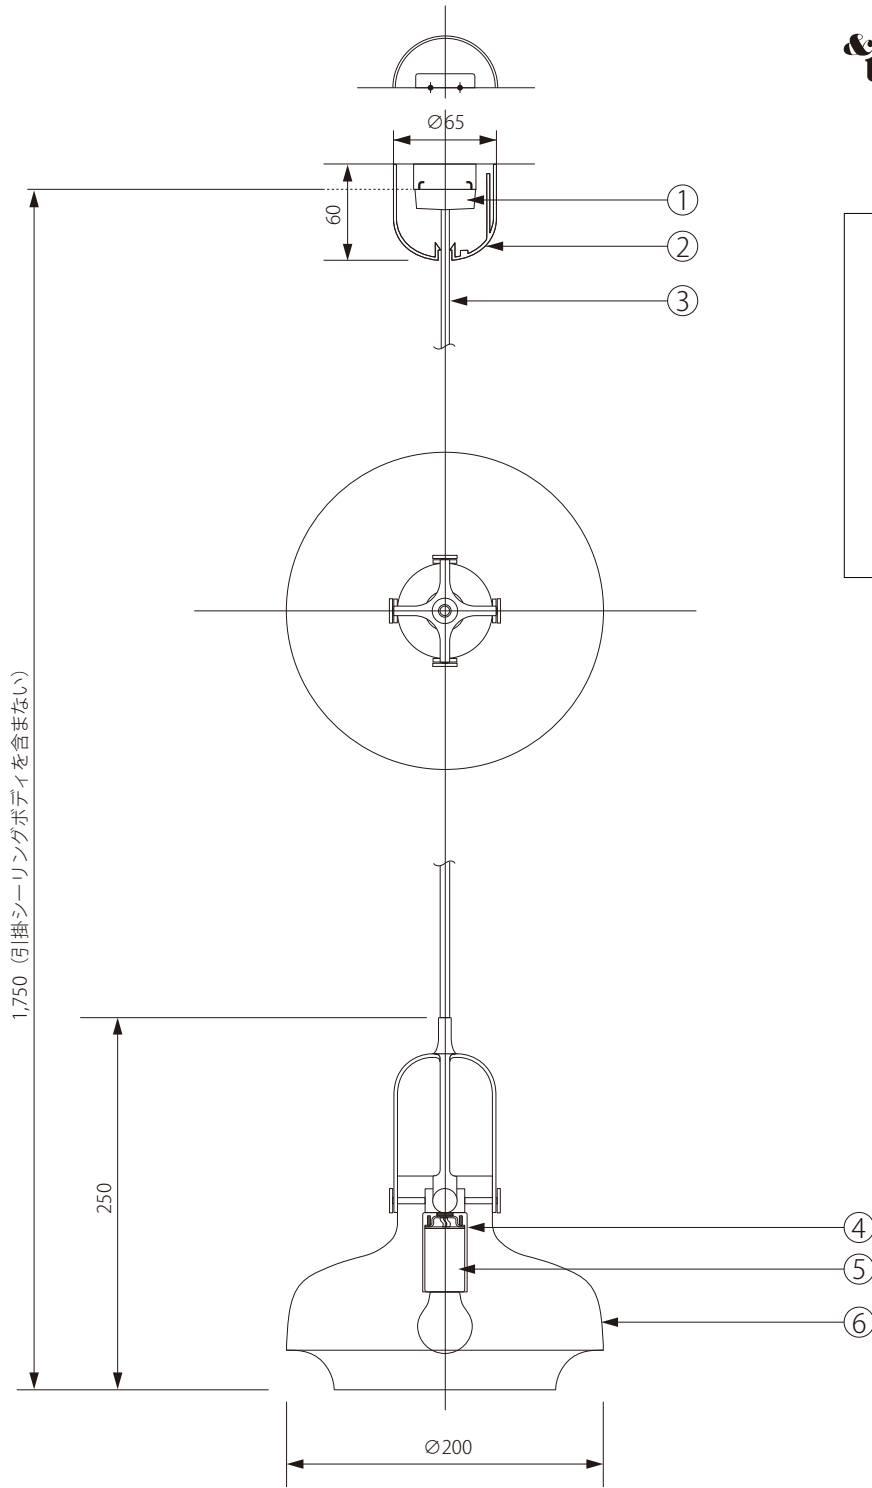

20160728

&tradition®

ROYAL FURNITURE COLLECTION

注記) 適合ランプ：口径 E17・ミニクリプトン球 40W、引掛シーリングボディは同梱されていません。

△ 安全上のご注意

○ 一般屋内用器具です。屋外や、水気、湿気のある場所には取付け出来ません。絶縁不良による感電・火災の原因となることがあります。

					6	シェード	スチール	1			
					5	ソケット	磁器	1	E17-01	器具タイプ	COPENHAGEN SC6
					4	ソケットカバー	スチール	1			
					3	コード	キャブタイ	1	HVCTF-B	適合ランプ	E17 ミニクリプトン40W(別売)
					2	シーリングカバー	ABS	1	CPRフレンチ2型		
					1	引掛シーリングキャップ	樹脂	1	WG7061	色種	ブラック、ホワイト
					品番	品名	材質	数量		型番	&Copenhagen-P-SC6-MB(WH)
第三角法	作図	RFC	単位	mm	尺度	—	質量	1.00kg			