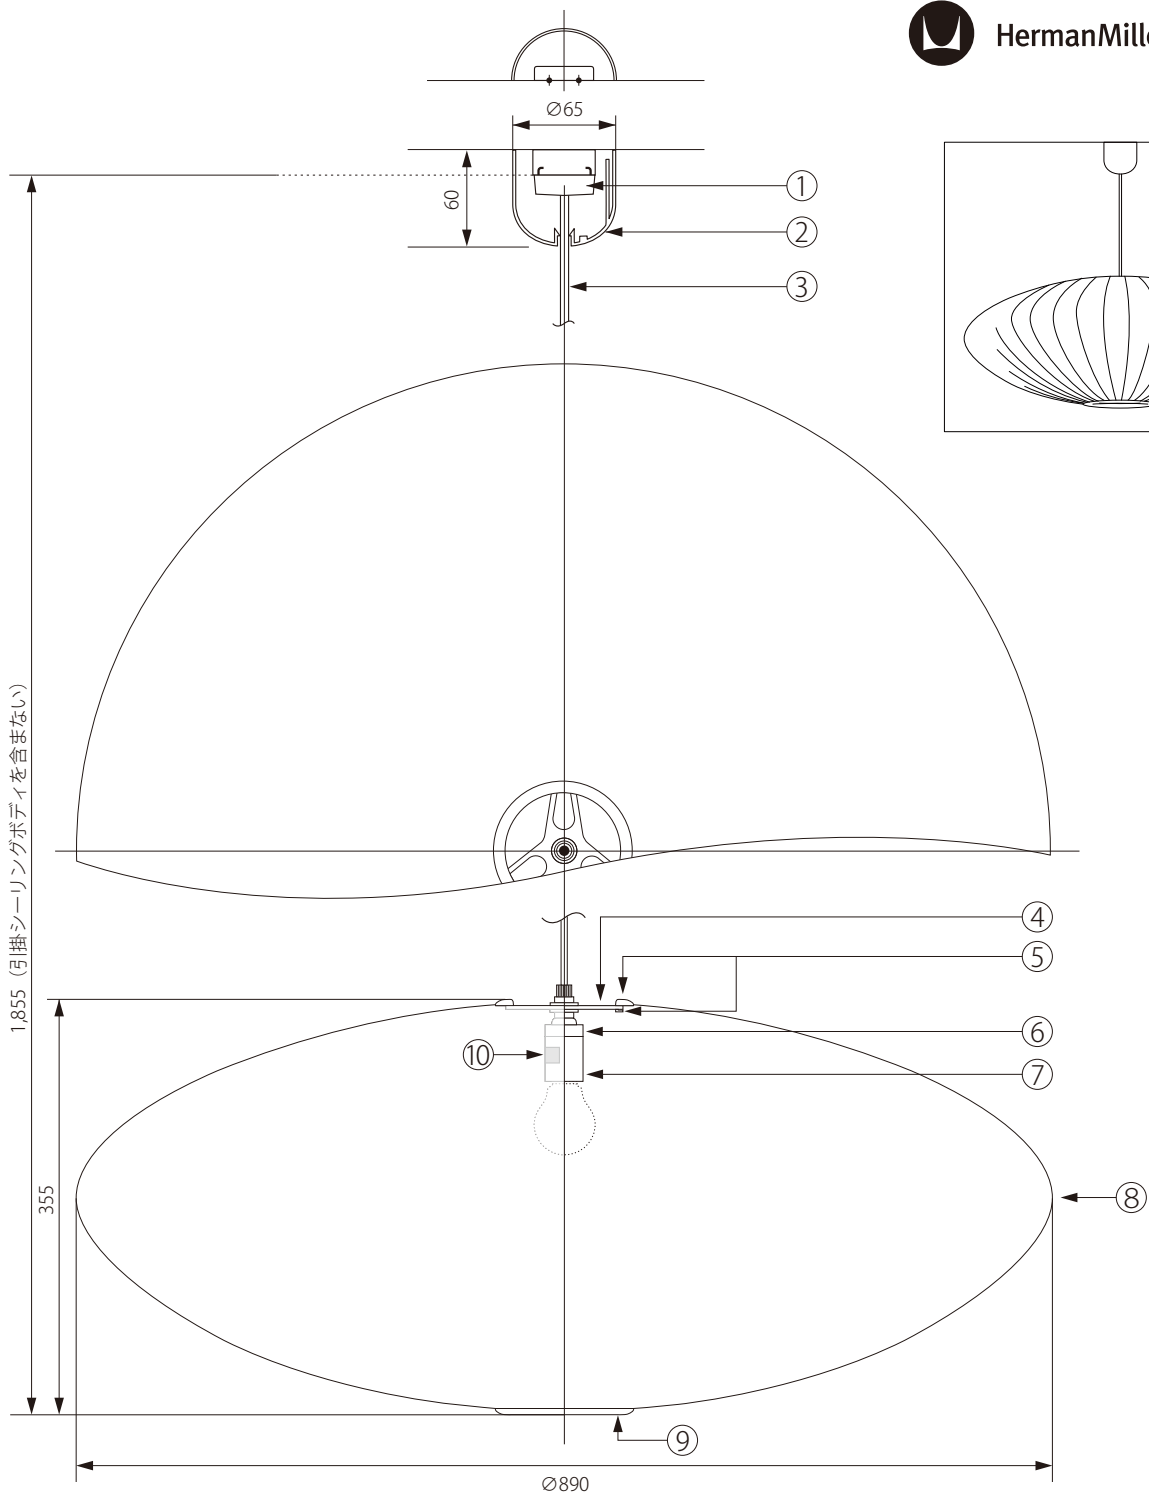

Herman Miller

170401

1855 (引掛シーリングボディを含まない)

355

Ø890

⑨	<p>警告 火災のおそれあり 可燃物を被せないこと</p>	<p>⑩</p> <p>警告 一般電球 火災のおそれあり 100V・E26 指定以外のランプ使用禁止 100Wまで</p>	<p>安全上のご注意</p> <p>○一般屋内用器具です。屋外や、水気、湿気のある場所には取付け出来ません。絶縁不良による感電・火災の原因となることがあります。</p>
---	----------------------------------------------	------------------------------------------------------------------------------	---------------------------------------------------------------------------------------------

品番	品名	材質	数量	器具タイプ	適合ランプ	色種	型番
7	ソケット	磁器	1	E26-01			
6	絶縁キャップ	樹脂	1	E26-01			
5	セード受金具	スチール	1				器具タイプ
4	セード固定金具	スチール	1				
3	コード	キャブタイ	1	HVCTF(白)			適合ランプ
10	警告シール b		1		CPRフレンチ2型(白)		E26 白熱球(別売)
9	警告シール a		1				
8	シェード	工業用 プラスチック	1				色種
<p>第三角法 作図 RFC 単位 mm 尺度 ー 質量 3.1kg</p>				<p>型番 BSAUCER-L-P</p>			

注記) 適合ランプ: 口径 E26・白熱灯 100W (引掛シーリングボディは同梱されていません。)
 ※本品の規格および外観は改良のため予告なしに変更する事がありますので、あらかじめご了承ください。