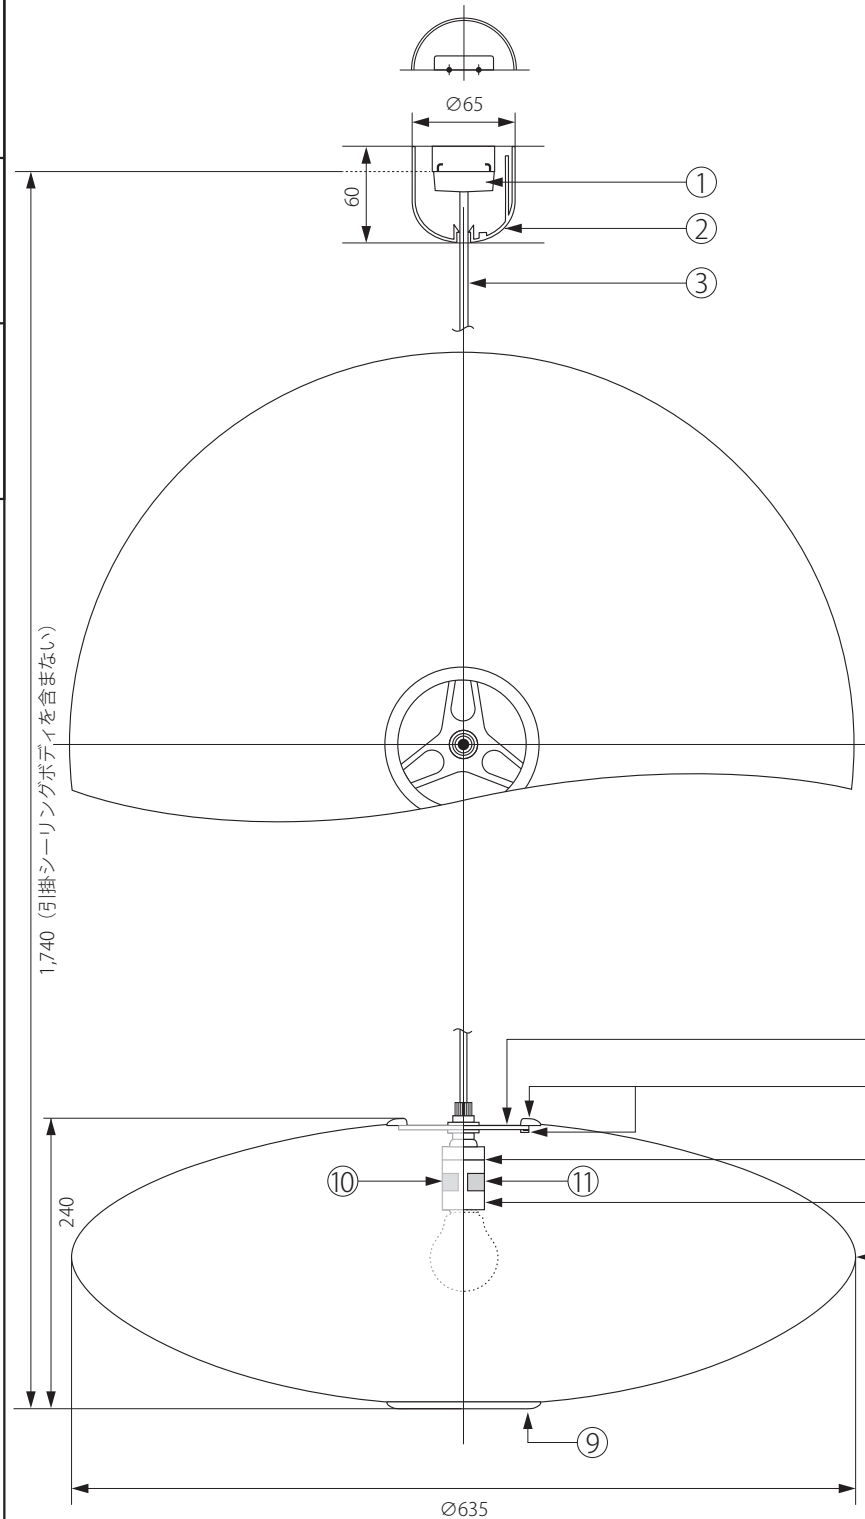

20160610

1,740 (引掛シーリングボディを含まない)

240

Ø635

△警告
火災のおそれあり
可燃物を被せないこと

△警告 一般電球
火災のおそれあり 100V・E26
指定以外のランプ使用禁止 100Wまで

白熱灯
Ⓢ (株)ランブオン 100V
ランプ 100W × 1
130723

△ 安全上のご注意

○ 一般屋内用器具です。屋外や、水気、湿気のある場所には取付け出来ません。絶縁不良による感電・火災の原因となることがあります。

注記) 適合ランプ：口径 E26・白熱灯 100W、引掛シーリングボディは同梱されていません。

13					6	絶縁キャップ	樹脂	1	E26-01	器具 タイプ	E26 白熱球(別売)
12					5	セード受金具	スチール	1			
11	銘版シール			製造年月日印字有	4	セード固定金具	スチール	1		適合 ランプ	
10	警告シール a				3	コード	PVC	1	HYCPT(白)		
9	警告シール b				2	シーリングカバー	ABS	1	CPRフレンチ2型(白)	色種	
8	シェード	工業用 プラスチック	1		1	引掛シーリングキャップ	樹脂	1	3816		
7	ソケット	磁器	1	E26-01	品番	品名	材質	数量		カタログ 番号	型番 BL-SA-CC
第三角法		作図	RFC	単位	mm	尺度	—	質量	1.58kg		