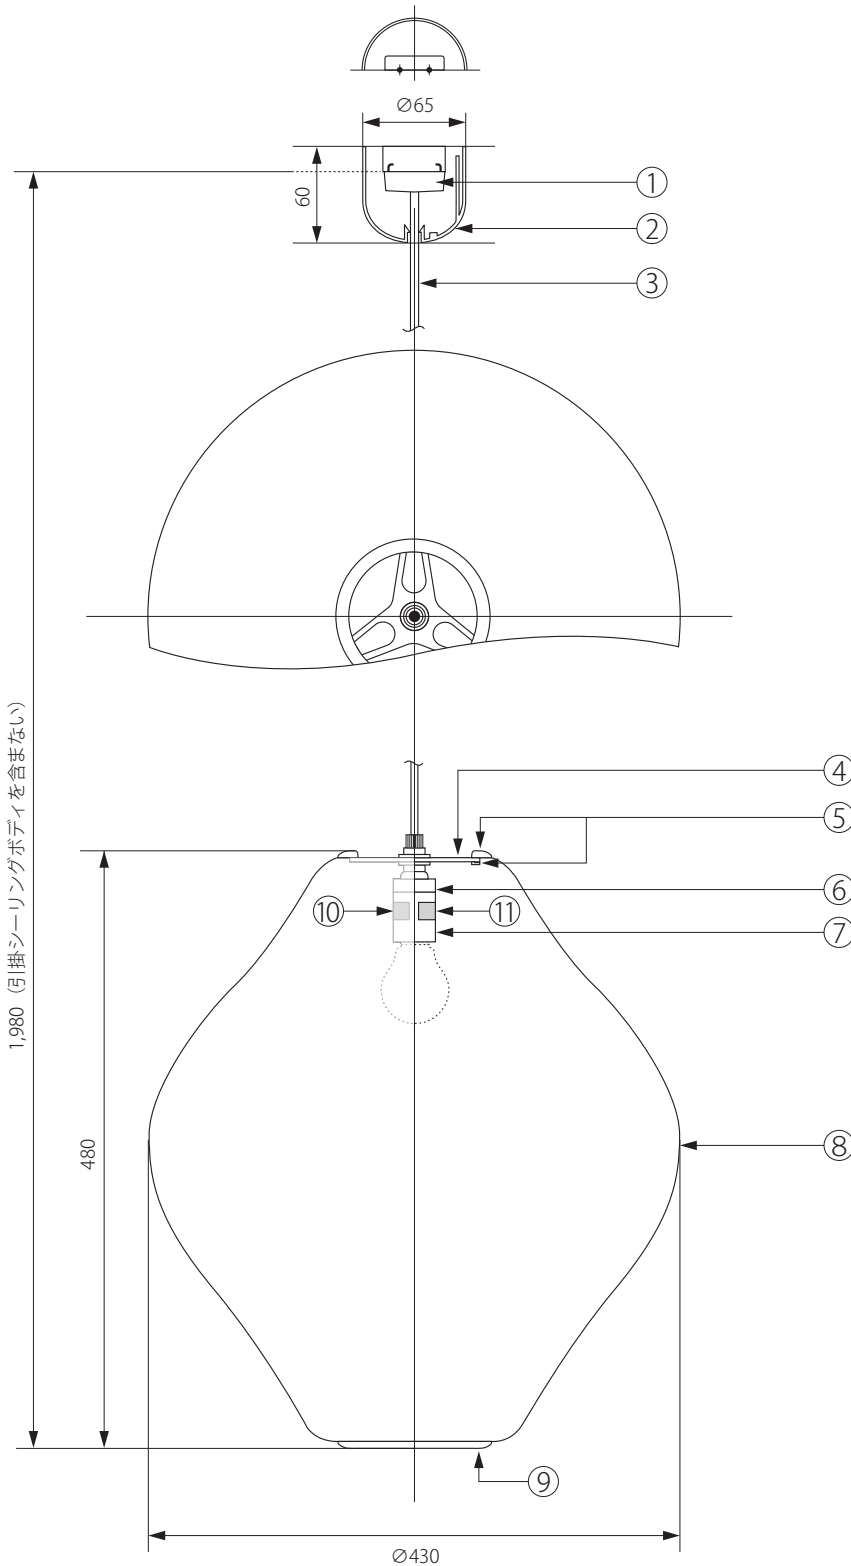

20160610

9	警告 火災のおそれあり 可燃物を被せないこと
10	警告 一般電球 火災のおそれあり 100V・E26 指定以外のランプ使用禁止 100Wまで
11	白熱灯 Ⓜ (株)ランプオン 100V ランプ 100W × 1 130723

安全上のご注意

○ 一般屋内用器具です。屋外や、水気、湿気のある場所には取付け出来ません。絶縁不良による感電・火災の原因となることがあります。

注記) 適合ランプ：口径 E26・白熱灯 100W、引掛シーリングボディは同梱されていません。

13					6	絶縁キャップ	樹脂	1	E26-01	器具 タイプ	E26 白熱球(別売)
12					5	セード受金具	スチール	1			
11	銘版シール			製造年月日印字有	4	セード固定金具	スチール	1			
10	警告シール a				3	コード	PVC	1	HYCPT(白)	適合 ランプ	
9	警告シール b				2	シーリングカバー	ABS	1	CPRフレンチ2型(白)	色種	
8	シェード	工業用 プラスチック	1		1	引掛シーリングキャップ	樹脂	1	3816		
7	ソケット	磁器	1	E26-01	品番	品名	材質	数量		カタログ 番号	型番 BL-PE-CC
第三角法		作図	RFC	単位	mm	尺度	—	質量	1.46kg		