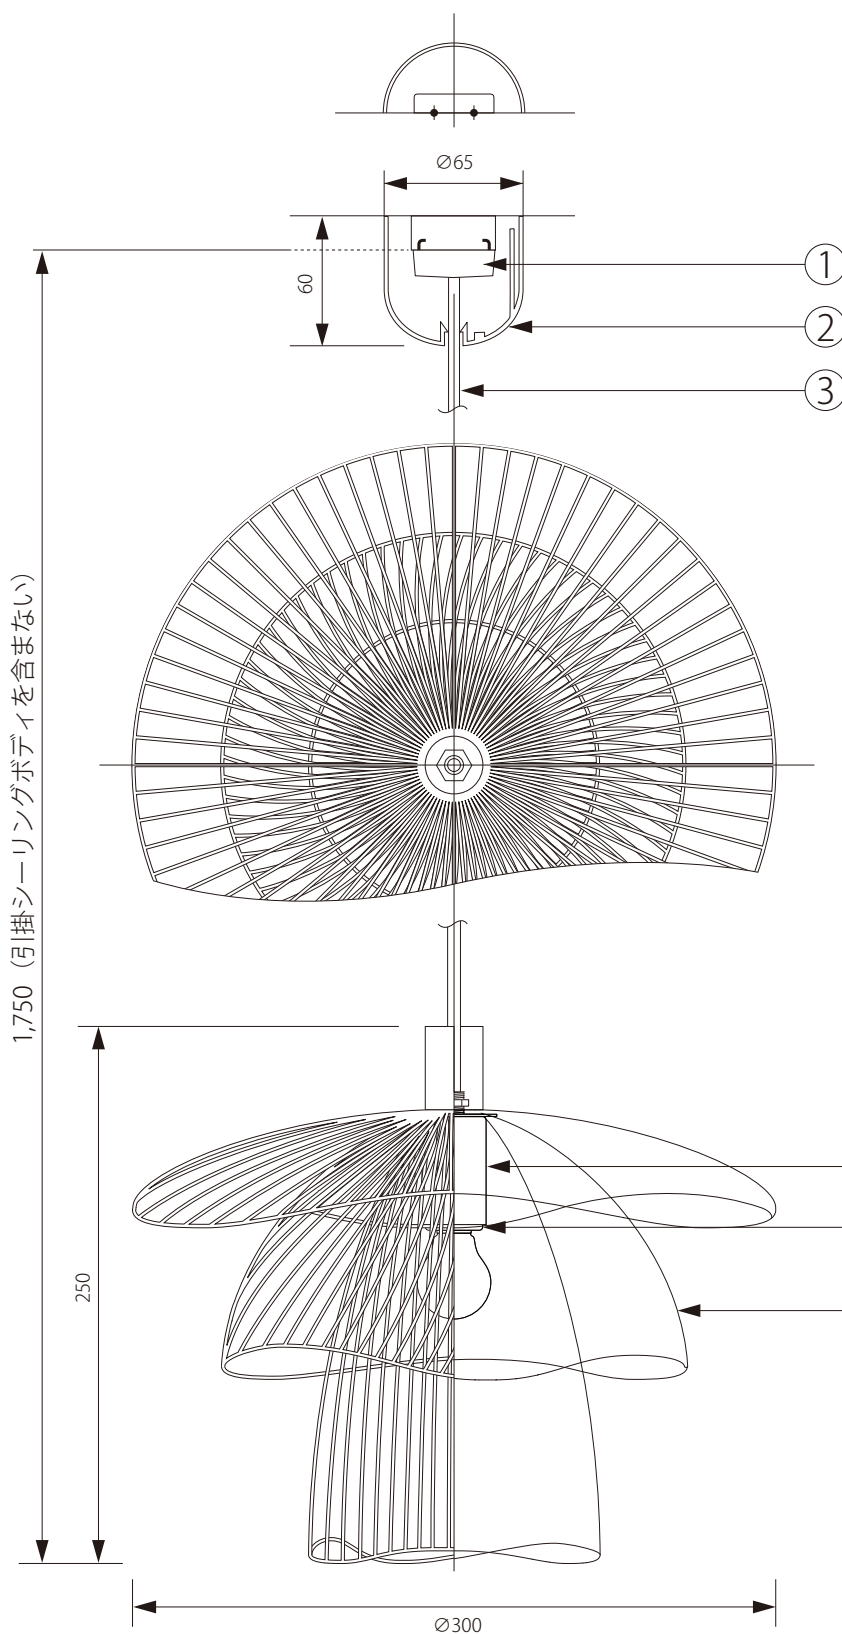

20171025

forestier  
PARIS

ROYAL  
FURNITURE  
COLLECTION

シーリングカバー（コードフランジ）とコード色について：

PAPILLON-P-CG-XS

本体色シャンパンゴールドには黒色のシーリングカバーおよびコードが付きま

PAPILLON-P-WH-XS

体色ホワイトには白色のシーリングカバーおよびコードが付きま

1,750 (引掛シーリングボディを含まない)

250

φ300

注記) 適合ランプ：口径E17 ミニクリプトン60W 引掛シーリングボディは同梱されていません。

△ 安全上のご注意

○ 一般屋内用器具です。屋外や、水気、湿気のある場所には取付け出来ません。絶縁不良による感電・火災の原因となることがあります。

					6	シェード	スチール	1				
					5	ソケット	磁器	1	E17-01		器具 タイプ	SUSPENSION PAPILLON X-SMALL
					4	ソケットカバー	スチール	1				
					3	コード	キャブタイヤ	1	HVCTF-B		適合 ランプ	E17 ミニクリプトン球 60W(別売)
					2	シーリングカバー	ABS	1	CPフランジ2型			
					1	引掛シーリングキャップ	樹脂	1	WG7061		色種	シャンパンゴールド、ホワイト
					品番	品名	材質	数量			型番	FO_PAPILLON-P-(CG,WH)-XS
第三角法	作図	RFC	単位	mm	尺度	—	質量	1.3kg				