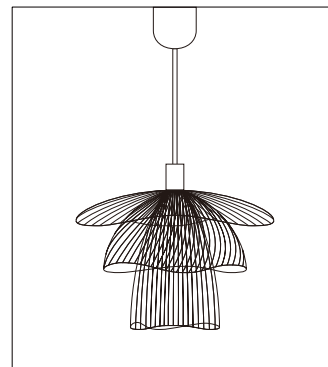

20171025

forestier  
PARIS

ROYAL  
FURNITURE  
COLLECTION

シーリングカバー（コードフランジ）とコード色について：

PAPILLON-P-CG-XS

本体色シャンパンゴールドには黒色のシーリングカバーおよびコードが付きま

PAPILLON-P-WH-XS

体色ホワイトには白色のシーリングカバーおよびコードが付きま

1,750 (引掛シーリングボディを含まない)

250

φ300

注記) 適合ランプ：口径E17 ミニクリプトン60W 引掛シーリングボディは同梱されていません。

△ 安全上のご注意

○ 一般屋内用器具です。屋外や、水気、湿気のある場所には取付け出来ません。絶縁不良による感電・火災の原因となることがあります。

					6	シェード	スチール	1				
					5	ソケット	磁器	1	E17-01		器具 タイプ	SUSPENSION PAPILLON X-SMALL
					4	ソケットカバー	スチール	1				
					3	コード	キャブタイヤ	1	HVCTF-B		適合 ランプ	E17 ミニクリプトン球 60W(別売)
					2	シーリングカバー	ABS	1	CPフランジ2型			
					1	引掛シーリングキャップ	樹脂	1	WG7061		色種	シャンパンゴールド、ホワイト
					品番	品名	材質	数量			型番	FO_PAPILLON-P-(CG,WH)-XS
第三角法	作図	RFC	単位	mm	尺度	—	質量	1.3kg				