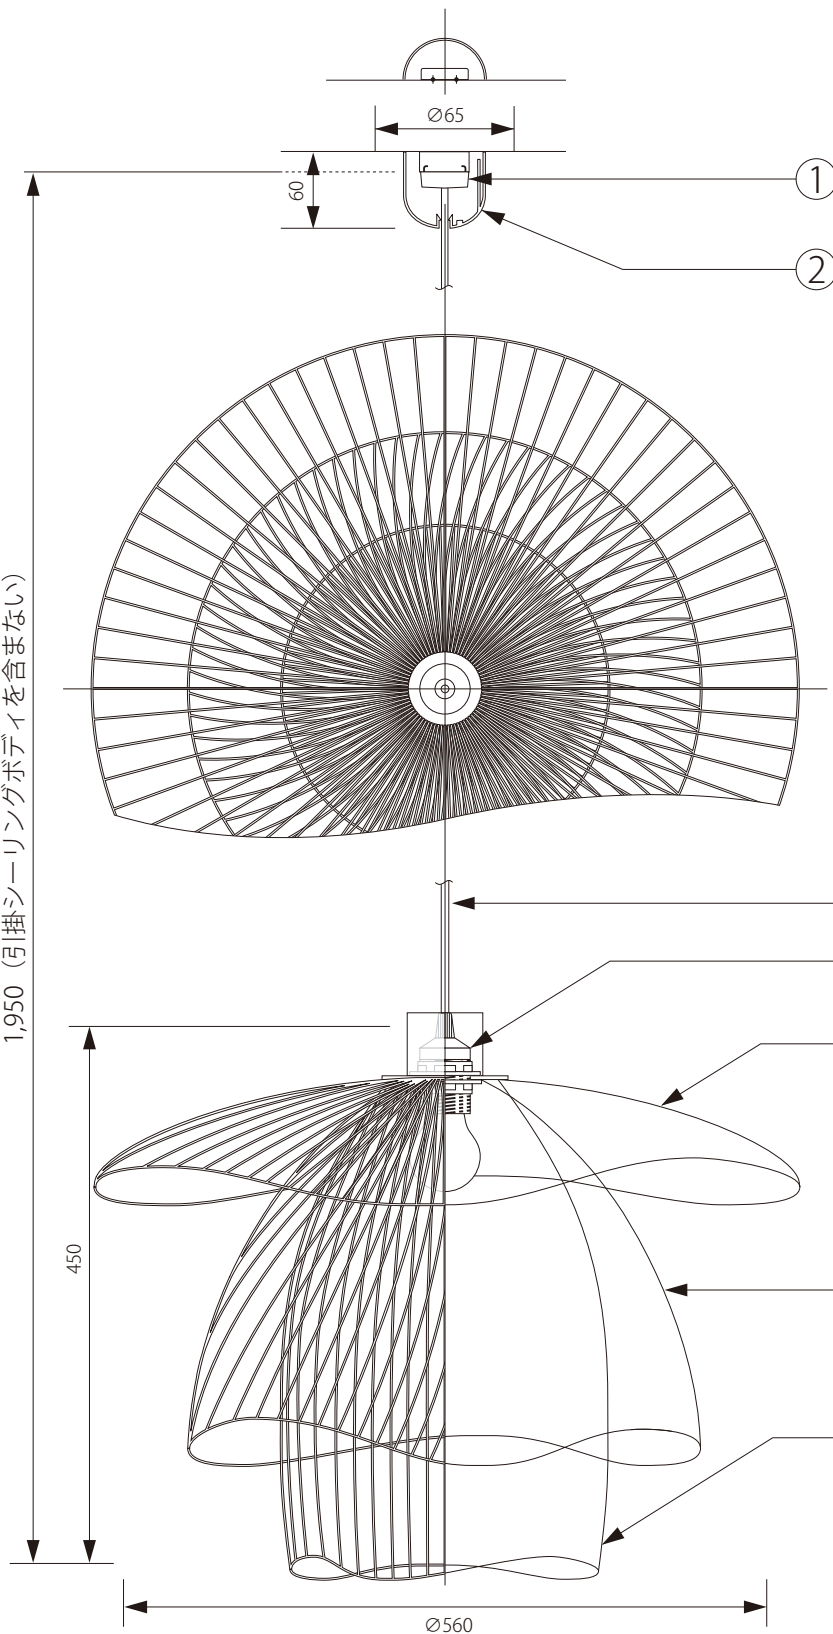

20171025

forestier
PARIS

ROYAL
FURNITURE
COLLECTION

1,950 (引掛シーリングボディを含まない)

シーリングカバー（コードフランジ）とコード色について：

PAPILLON-P-BK-S

本体色ブラックには黒色のシーリングカバーおよびコードが付きま

注記) 適合ランプ：口径 E26 白熱球 60W 引掛シーリングボディは同梱されていません。

△ 安全上のご注意

○ 一般屋内用器具です。屋外や、水気、湿気のある場所には取付け出来ません。絶縁不良による感電・火災の原因となることがあります。

					5	シェード	スチール	3		器具 タイプ	SUSPENSION PAPILLON SMALL
					4	ソケット	樹脂	1	BJB22.3473901.50		
					3	コード	キャブタイヤ	1	HVCTF-B	適合 ランプ	E26 白熱球 60W (別売)
					2	シーリングカバー	ABS	1	CPフランジ2型	色種	ブラック
					1	引掛シーリングキャップ	樹脂	1	WG7061	型番	FO_PAPILLON-P-BK-S
					品番	品名	材質	数量			
第三角法	作図	RFC	単位	mm	尺度	—	質量	3.0kg			