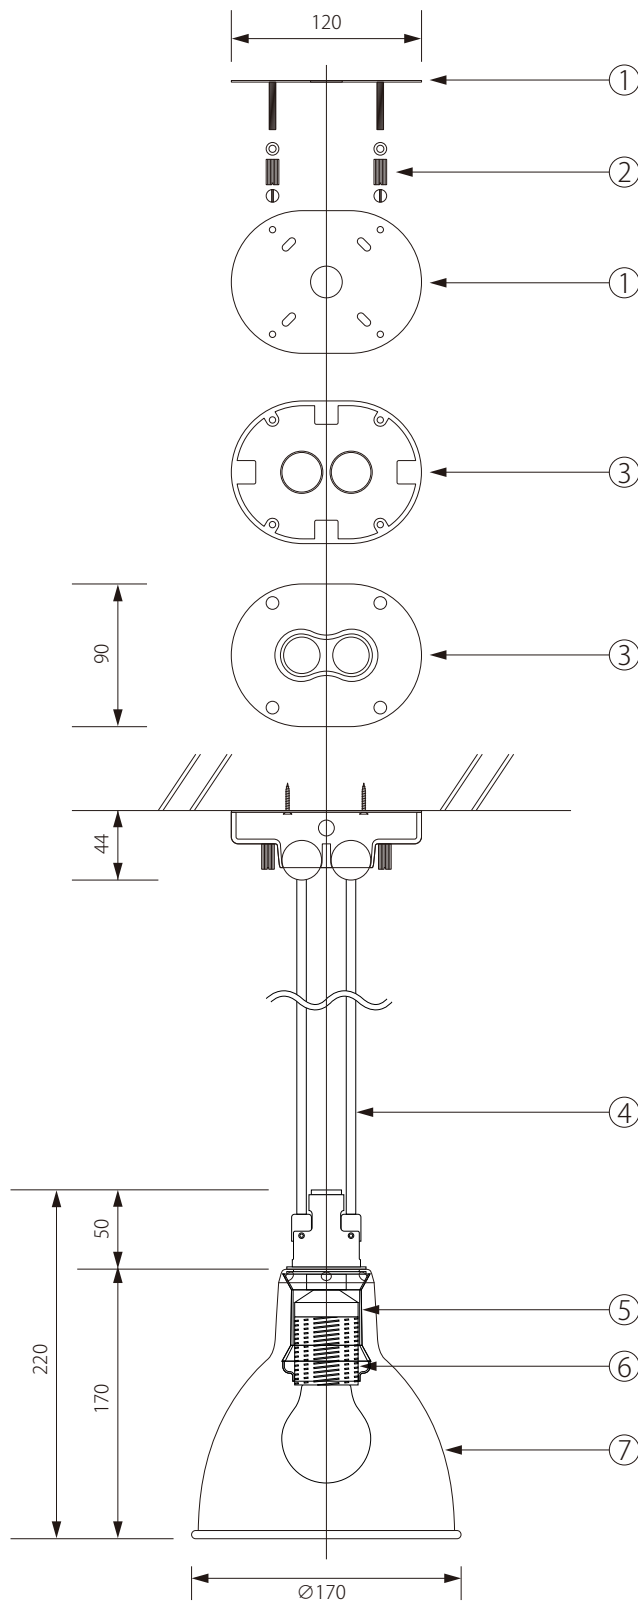

20181015

DCWéditions
PARIS

注記) 適合ランプ：口径E26LED ランプ 60W相当

△ 安全上のご注意

○ 一般屋内用器具です。屋外や、水気、湿気のある場所には取付け出来ません。絶縁不良による感電・火災の原因となることがあります。

品番	品名	材質	数量	器具タイプ	適合ランプ	色種	型番		
6	ソケット	樹脂	1	BJB22.347.3901.50					
5	シェード固定リング	アルミニウム	2	2/パーツ1セット					
4	コード	ビニル	2	HVCTF-B					
3	AC3フランジ	スチール	1	DCW AC3					
2	フランジ用ナット	スチール	4						
1	AC3用スタット	スチール	1	DCW AC3					
7	シェード	スチール	1		E26 LEDランプ 60W相当 (別売)	ブラック	DCW-AC322/SHA-BL-L-R		
第三角法	作図	RFC	単位	mm	尺度	—	質量	1.50kg	